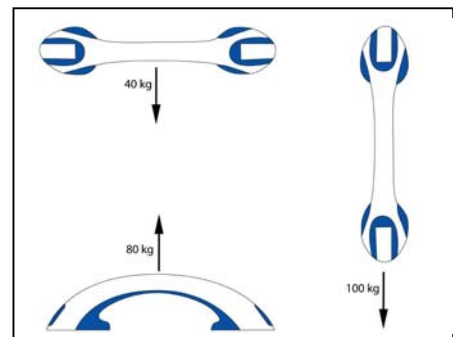

Belastbaarheid

Afhankelijk van de plaatsing van de Stileo handgreep verschilt het belastbaar vermogen. Hierbij een duidelijk overzicht.