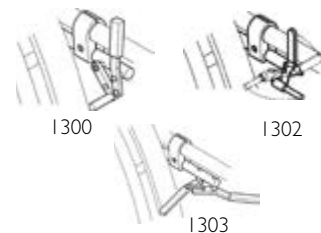

DDPI304	Trommelremmen voor begeleider (niet met tetra QR assen, spider-/starec-/mountainbike-/high performance wielen)	792,00
DDPI310	Remverlengers (alleen voor remmen met rechte remhendel en trekremmen)	65,00
ANTI-TIPSYSTEEM		
DDPI702	Anti-tip rechts	148,00
DDPI703	Anti-tip links	148,00
DDPI704	Anti-tip per paar	297,00
GORDEL		
DDPI730	Veiligheidsgordel met clipsluiting	53,00
REFLECTOREN		
DDPI710	Reflectorset, gemonteerd	40,00
DDPI711	Reflectorset, los geleverd	35,00
TRANSPORT SET (alleen mogelijk met rughoogte > 400 mm)		
DDPI770	Transport set inclusief gordel en labels (zonder tie down system)	81,00
ACCESSOIRES		
DDPI717	Gereedschapset	21,00
DDPI729	Framebeschermer achterframe	42,00
DDPI738	Beensteunbeschermer	41,00
DDPI744	Bagagebeugels	352,00
DDPI745	Fleshouder, inclusief fles	43,00
DDPI731	Pelotten, per paar (niet i.c.m. standaard rugbekleding)	201,00
DDPI732	Pelot, rechts (niet i.c.m. standaard rugbekleding)	99,00
DDPI733	Pelot, links (niet i.c.m. standaard rugbekleding)	99,00
DDPI760	Kunststof werkblad (alleen mogelijk in combinatie met armsteunen)	775,00
DDPI708	Trapdop, rechts	93,00
DDPI709	Trapdop, links	93,00
DDPI706	Stokhouder, rechts (niet i.c.m. trapdop aan dezelfde zijde)	93,00
DDPI707	Stokhouder, links (niet i.c.m. trapdop aan dezelfde zijde)	93,00
DDPI719	Stokhouder, beide kanten	185,00
DDPI715	Pomp	39,00
DDPI728	Reistas voor achterwielen (24" & 26")	132,00
DDPI734	24" Mountainbike wielen reistas	812,00
SPECIAL (komt op aparte orderbevestiging)		
DDP0000	MYküschall speciale aanpassing	POA
Spec.	Hoekverstelbare beensteunen, pp	498,00
Spec.	Amputatie beensteun	307,00
INVACARE UNIQUE		
	Wilt u speciale aanpassingen aan deze rolstoel vul dan het Invacare Unique-formulier in. U vindt dit formulier achteraan in dit hoofdstuk.