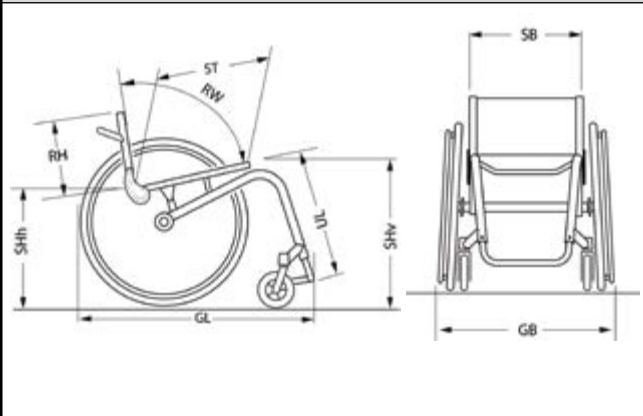

DATA VOOR MYKÜSCHALL AANVRAGEN

CUSTOMIZED MEASUREMENTS	
SB	
ST	
RH	
SHv	
SHh	
UL	
RW	
GL / GB	
USER WEIGHT	
USER SIZE	

MYküschall

Omschrijving van de aanvraag

The logo consists of a 2x2 grid of colored squares: green (top-left), yellow (top-right), pink (bottom-left) containing the letter 'M', and blue (bottom-right) containing the letter 'Y'. Below the grid, the word 'KÜSCHALL' is written in a grey sans-serif font.