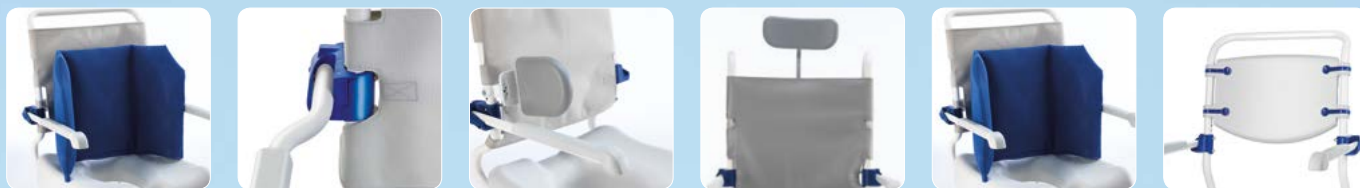

Revato 7719

- ▶ Ocean Ergo gesloten zachte zitting (art.nr. AP1603154)

- ▶ Ocean Ergo Zachte zitting met uitsparing (art.nr. AP1603142)
- ▶ Ocean ergo houder voor toiletemmer (art.nr. AP1602078)

Aquatec Ocean Ergo 5"
(art.nr. 1604208)

Revato 7711

Aquatec Ocean Ergo 24"
(art.nr. 1604209)

Revato 7722

- ▶ Ocean Ergo Zachte zitting met uitsparing (art.nr. AP1603142)
- ▶ Ocean ergo houder voor toiletemmer (art.nr. AP1602078)

- ▶ Ocean Ergo gesloten zachte zitting (art.nr. AP1603154)

Aquatec Ocean Ergo 5"
(art.nr. 1604208)

Revato 7712

- ▶ Ocean Ergo Zachte zitting met uitsparing (art.nr. AP1603142)
- ▶ Ocean ergo houder voor toiletemmer (art.nr. AP1602078)

Alle Ocean Ergo-modellen kunnen worden aangepast aan individuele lichaamsmaten.

Zitbreedte is aanpasbaar:

- ▶ Zacht rugkussen
- ▶ XL Armsteunen
- ▶ Pelot, breedte en hoogte instelbaar

Zitdiepte is aanpasbaar:

- ▶ Spanbandenrugleuning
- ▶ Zacht rugkussen
- ▶ Harde rugleuning

Armsteunen