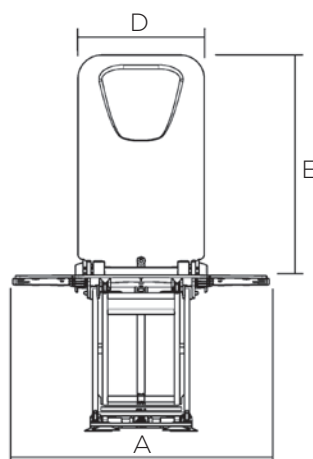

Afmetingen	Aquatec Orca
Zitbreedte zonder zijflappen	375 mm
Zitbreedte met zijflappen	715 mm (A)
Zitdiepte	490 mm (B)
Zithoogte max.	420 mm (C)
Zithoogte min.	60 mm
Breedte rugleuning	360 mm (D)
Hoogte rugleuning	665 mm (E)
Totale diepte (rugleuning rechtop)	650 mm (F)
Totale diepte (rugleuning op 40° ingesteld)	920 mm
Totale hoogte met rugleuning	1075 mm (G)
Afmeting bodemplaat	580 x 285 mm

Overige gegevens	
Totaal gewicht zonder handbediening	12,1 kg
Gewicht zitting	7,5 kg
Gewicht rugleuning	4,6 kg
Gewicht handbediening	0,4 kg
Gewicht accu	-
Belastbaarheid	140 kg
Rugleuning hoekinstelbaar tot 40°	40°
Kleur	Wit