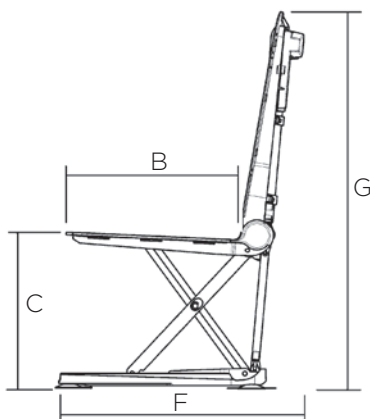

Voor het vervoeren en opslaan van badliften

Transferhulp Trans

Voor ondersteuning bij de transfer naar en van de Orca badlift

Illustratie transfer met behulp van Aquatec Trans

Technische gegevens

Meer uitgebreide informatie over dit product, inclusief gebruikshandleiding, kunt u vinden op www.invacare.nl.

Afmetingen	Aquatec Orca
Zitbreedte zonder zijflappen	375 mm
Zitbreedte met zijflappen	715 mm (A)
Zitdiepte	490 mm (B)
Zithoogte max.	420 mm (C)
Zithoogte min.	60 mm
Breedte rugleuning	360 mm (D)
Hoogte rugleuning	665 mm (E)
Totale diepte (rugleuning rechtop)	650 mm (F)
Totale diepte (rugleuning op 40° ingesteld)	920 mm
Totale hoogte met rugleuning	1075 mm (G)
Afmeting bodemplaat	580 x 285 mm

Overige gegevens	
Totaal gewicht zonder handbediening	12,1 kg
Gewicht zitting	7,5 kg
Gewicht rugleuning	4,6 kg
Gewicht handbediening	0,4 kg
Gewicht accu	-
Belastbaarheid	140 kg
Rugleuning hoekinstelbaar tot 40°	40°
Kleur	Wit