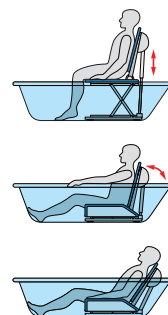

AQUATEC®

Orca

Badliften

De *Aquatec Orca* badlift vergemakkelijkt het baden. Beweegt soepel en stabiel naar beneden en weer naar boven, met één druk op de knop. Bijzonderheid: De rugleuning is tot 40° instelbaar om een comfortabele badpositie te bieden. De liften kunnen individueel worden aangepast met behulp van onze uitgebreide reeks opties.

Aquatec Orca

Met hoekverstelbare rugleuning.

Opties en eigenschappen

Ook inzetbaar zonder bekleding

In 2 delen opvouwbaar

Zeer krachtig aandrijfsysteem

Werking van de lift

Accessories Aquatec badliften

Hoekverstelbare speciale rug

Met individueel instelbare zijflappen voor extra veiligheid

In hoogte verstelbare hoofdsteun

Voor een veilige ondersteuning van hoofd en nek. Aanbevolen in combinatie met de speciale rug. De hoofdsteun wordt geleverd met bevestigingsset

Gelieve de maatvoering door te geven

Zijflappen op maat

Vereenvoudigen de transfer op de lift

Fixatiegordels

Voor extra veiligheid van de gebruiker

Borst- en bekkengordel

Gemaakt van zacht, duurzaam materiaal (lengte 980 - 1100 mm)