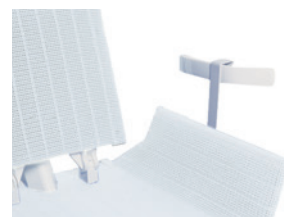

Zijflap deflector

In te zetten bij handgrepen in de badkuip