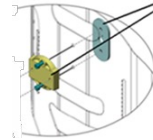

Hoofdsteunklemset met vlakke schroefknop

Matrx Shape - alleen i.c.m. MAC ruggen		
1634816	Matrx Shape, losse positioneringsondersteuning voor Matrx MAC rug	€ 295,00
Hoofdsteunbevestigingen (niet i.c.m. MX2) (niet benodigd voor Posture Back & Posture Back Deep)		
1632756	Matrx hoofdsteun interface (montagemateriaal)	€ 71,00
1632795	Matrx Heavy Duty hoofdsteun interface (montagemateriaal)	€ 71,00
SPTRC2480	Hoofdsteunklemset met vlakke schroefknop	€ 57,00
Hoofdsteunen Matrx Loxx & Matrx Elan (niet i.c.m. MX2)		
1634173	Matrx Loxx hoofdsteun met hoofdsteunkussen Soft - grootte 255 mm - inclusief bevestiging met vlakke schroefknop, zonder interface (montagemateriaal)	€ 732,00
	Zie losse prijslijst Matrx Loxx hoofdsteunen	
	Zie losse prijslijst Matrx Elan hoofdsteunen	
Overige accessoires		
1632757	Matrx E2 borstharnas interface, breedte 360-380 mm	€ 239,00
1632758	Matrx E2 borstharnas interface, breedte 410-510 mm	€ 239,00
1632759	Matrx E2 horizontale rugondersteuning PSIS	€ 130,00
1632760	Matrx E2 buikband PostureFlex H 160, L 400-575 mm	€ 483,00
1632761	Matrx E2 buikband PostureFlex H 175, L 500-800 mm	€ 483,00
1544237	Kit met 4 verlengde installatiepinnen (+50 mm) - geleverd met gereedschap	€ 128,00
1551799	Privacy flap - grootte XS (260 mm x 410 mm), voor ruggen met rugbreedte 360 mm	€ 108,00
1551800	Privacy flap - grootte S (330 mm x 410 mm), voor ruggen met rugbreedte tussen 380 mm en 410 mm	€ 88,00
1551903	Privacy flap - grootte M (380 mm x 410 mm), voor ruggen met rugbreedte tussen 430 mm en 460 mm	€ 88,00
1551904	Privacy flap - grootte L (430 mm x 410 mm), voor ruggen met rugbreedte tussen 480 mm en 510 mm	€ 88,00

Hoofdsteun montagemateriaal (interface)