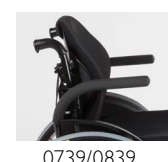

CEP0696 & 0796	◆	Armsteunen (N°4): uitneembaar, hoogte instelbaar en diepte instelbaar, kledingbeschermer in hoogte instelbaar, lange armlegger	
CEP0697& 0797		Armsteunen (N°4), uitneembaar, lange armlegger met opstaande elleboogondersteuning, hoogte en diepte instelbaar	GM
CEP0732& 0832		Armsteunen (N°4): uitneembare Hemi armsteunen met zwarte wipe-down hoes (niet i.c.m. werkblad) prijs per stuk	198,00
CEP0738& 0838		Spatborden, uitneembaar, hoogte instelbaar	GM
CEP0739& 0839		Armsteunen (N°6), gepolsterde buis, met verwijderbare kledingbeschermer, wegzwenkbaar (alleen i.c.m. 24" achterwielen in actieve/std achterwielpositie, niet i.c.m. taxifixatie, stokhouder, werkblad)	GM
ZITOPTIES			
CEP0849	◆	Zitkussen schuim 50 mm (nylon en anti slip)	
CEP0869		Flo-tech Lite zitkussen	210,00
CEP0871		Contour NG Visco zitkussen	325,00
CEP0873		Flo-tech Image zitkussen	596,00
CEP0876		Matrx Libra zitkussen (5 dagen extra levertijd)	734,00
CEP0884		Vicair Active O2 6 zitkussen	1017,00
CEP0885		Vicair Active O2 9 zitkussen	1017,00
CEP0886		Vicair Adjuster O2 10 zitkussen (wordt geleverd met twee O2 Top Covers)	1043,00
CEP0887		Vicair Vector O2 10 zitkussen (wordt geleverd met twee O2 Top Covers)	1067,00
CEP0878	◆	Diepte zitkussen 400 mm	
CEP0879		Diepte zitkussen 450 mm	GM
CEP0883		Diepte zitkussen 500 mm	GM
CEP0852		Zitting stabilisator (niet i.c.m. zitdiepte 500 mm)	125,00
HOOFDSTEUN			
CEP0906		Hoofdsteun met zwarte wipe-down hoes, standaard multi-verstelbaar, inclusief rugfixatiestang	457,00
RUGFIXATIE			
CEP0940		Rugfixatiestang, wegzwenkbaar en afneembaar	75,00
CEP0945		Rugfixatiestang, inklapbaar	124,00
FRAMEKLEUREN			
CEP0961	◆	Framekleur slate grey	
CEP0964		Framekleur pearl white	20,00
CEP0966		Framekleur matt black	43,00
CEP0969		Framekleur matt red	43,00
CEP0974		Framekleur navy blue	43,00
CEP0976		Framekleur dark purple	43,00
CEP0980		Framekleur anthracite black	20,00
VOORWIELEN & VOORVORK			
CEP0995	◆	Voorvork standaard	
CEP0996		Voorvork lichtgewicht	61,00
CEPI005	◆	Voorwielen 8" X 1.1/4", zwart, lucht	
CEPI010		Voorwielen 8" X 1.1/4", zwart, massief	GM
CEPI030		Voorwielen 8" X 2", zwart, massief	GM
CEPI050		Voorwielen 6" X 1.1/4", zwart, massief (niet i.c.m. 12" achterwielen)	GM
CEPI054		Voorwielen 5" X 1", zwart, massief	GM
CEPI241		Voorwiel verlenging (50 mm naar buiten)	44,00
MAAT ACHTERWIELEN			
CEPI062		Achterwielen 12" (alleen i.c.m. achterwielen met trommelremmen en massieve banden)	47,00
CEPI064		Achterwielen 20" (alleen i.c.m. verstevigde achterwielen) (niet i.c.m. luchtbanden met weinig profiel)	47,00
CEPI066		Achterwielen 22" (niet i.c.m. spaakbeschermers 24" zwart)	47,00
CEPI068	◆	Achterwielen 24" (niet i.c.m. spaakbeschermers transparant 22" en 20")	
TYPE ACHTERWIELEN			
CEPI071	◆	Standaard achterwielen met 4-punts hoepelbevestiging (niet i.c.m. trommelrem voor begeleider, vaste achterwiellassen)	

0940