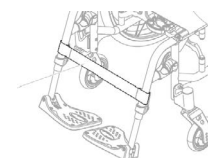

HIELBANDEN			
SJC5400		Kuitband verstelbaar	30,00
RUGFIXATIE			
SJC5500		Rugfixatiestang (inklapbaar) (niet i.c.m. MatrX hoofdsteen met kussen Soft)	124,00
HOOFDSTEUN			
SJC5650		Matrx Loxx hoofdsteen soft kussen met standaard bevestigingsmateriaal (alleen i.c.m. MatrX rugleuning)	780,00
FRAMEKLEUREN			
SJC6000		Framekleur pearl white	GM
SJC6010		Framekleur anthracite black	GM
SJC6015		Framekleur navy blue	GM
SJC6045		Framekleur dark purple	GM
SJC6060	◆	Framekleur pearl grey	
ACCENTKLEUREN (voorvork & wiel, afdekplaatje QR as)			
SJC6100	◆	Grey	
SJC6110		Blue	88,00
SJC6200		Purple	88,00
VOORWIELEN			
SJC7000		Voorwielen 4" X 1.1/4", softroll (niet i.c.m. ZHV 385 & > 485 mm)	43,00
SJC7055		Voorwielen 5" X 1", massief (niet i.c.m. ZHV 360 & 535 mm)	43,00
SJC7070		Voorwielen 5" X 1.3/8", alu softroll (niet i.c.m. ZHV 360, 385 & 535 mm)	43,00
SJC7100	◆	Voorwielen 6" X 1.3/8", alu softroll (niet i.c.m. 90° beensteunen, ZHV < 435 & 535 mm)	
SJC7110		Voorwielen 7" X 1.1/4", massief (niet i.c.m. 90° beensteunen, ZHV < 460 mm)	43,00
ACHTERWIELEN			
SJC7200		Achterwielen 22", gekruist gespaakt (niet met RVS hoepels) (alleen i.c.m. standaard luchtband of massief)	GM
SJC7240		Achterwielen 24", lichtgewicht, radiaal gespaakt, zwarte hoepel, hoepelbevestiging op 6 plekken (niet i.c.m. RVS hoepels, spaakbeschermers, trommelremmen)	167,00
SJC7230	◆	Achterwielen 24", gekruist gespaakt (alleen i.c.m. standaard luchtband of massief)	
SJC7250		Achterwielen 25", RVS hoepels, lichtgewicht, radiaal gespaakt, zwarte hoepel, hoepelbevestiging op 6 plekken (alleen i.c.m. luchtbanden Maxxis Alpha Protect en aluminium hoepels, niet i.c.m. spaakbeschermers, trommelremmen)	190,00
SJC7260		Achterwielen 25", zwarte Spinergy wielen (alleen i.c.m. luchtbanden Maxxis Alpha Protect, niet i.c.m. RVS hoepels, spaakbeschermers, trommelremmen)	838,00
BANDEN			
SJC7302	◆	Massieve banden, zwart, 1.3/8"	
SJC7304		Luchtbanden, zwart, 1.3/8", blokpatroon	GM
SJC7315		Luchtbanden, laag profiel, zwart, 1"	GM
SJC7320		Luchtbanden, Maxxis Alpha Protect, 1"	111,00
HOEPELS			
SJC7400	◆	Hoepels aluminium	
SJC7410		Hoepel roestvrijstaal (alleen i.c.m. gekruist gespaakt 24" achterwiel)	177,00
SJC7420		Hoepel met zwarte anti-slip coating	280,00
ACHTERWIELASSEN			
SJC7500	◆	Quick Release assen	
ACHTERWIELPOSITIE			
SJC7600		Zeer actieve achterwielpositie (100 mm)	GM
SJC7610		Actieve achterwielpositie (75 mm)	GM
SJC7620		Medium actieve achterwielpositie (50 mm)	GM
SJC7630	◆	Achterwielpositie passief en veilig (25 mm)	
CAMBER			
SJC7700	◆	0° camber	
SJC7710		1° camber	GM

SJC5400