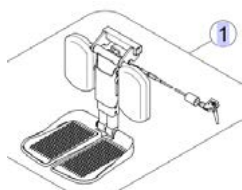

CENTRALE BEENSTEUN INCLUSIEF KUITPLATEN

ARP0586