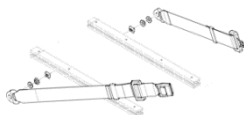

VOORVORK

ARP2632

ARP2631

G-TRAC, VERLICHTING, GORDEL, ACHTERUITKIJKSPIEGELS, WERKBLAD

ARPI215

ARPI437

ARP2113

ARPI415/I339

ARPI404/I405