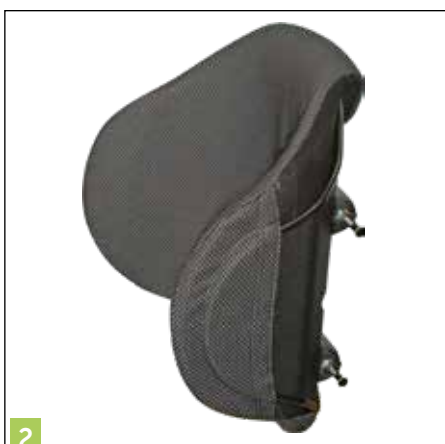

RUGBEKLEDING

| | Productomschrijving | Gewicht | Optiecode |
|---|---|------------------------------------|-----------|
| 1 | Standaard rugbekleding, "black premium", naspanbaar met klittenband, met opbergvak aan de achterzijde | 500 gr (inclusief Velcro®-stroken) | 0726 |
| 2 | Standaard rugbekleding, zwart, alleen voor Attract-stoelen, naspanbaar | 523 gr (inclusief Velcro®-stroken) | 0725 |
| 3 | Aeroback, ventilerende rugbekleding, naspanbaar | 630 gr (inclusief Velcro®-stroken) | 0735 |
| 4 | Standaard rugbekleding, niet naspanbaar | 223 gr | 0700 |
| 5 | Lichte rugbekleding, niet naspanbaar | 235 gr | 0721 |

MATRIX RUGGEN

| | Productomschrijving | Gewicht * | Optiecode |
|---|---|----------------------------|---|
| 1 | De Matrix Elite rug biedt gerichte en comfortabele ondersteuning voor een betere houding en mobiliteit. De rug is zo gevormd dat het de natuurlijke lichaamscontouren volgt en daardoor is dit aantrekkelijke, lichtgewicht ontwerp ideaal voor iedereen. | 1,2 kg 1,4 kg 1,5 kg | 0758 (260 mm) 0759 (310 mm) 0760 (360 mm) |
| 2 | De Matrix Elite Deep rug is ontworpen met ingebouwde laterale ondersteuning en biedt aanvullende rompondersteuning waar dat het meest nodig is. Ontwikkeld met een uitsparing ter hoogte van de heupen en schouders draagt bij aan de bewegingsvrijheid voor rolstoelgebruikers die een actieve levensstijl hebben. | 1,6 kg | 0756 (310 mm) |
| 3 | De Matrix MX1 rug is ontworpen voor actieve gebruikers die een topprestatie eisen. Deze laatste innovatie in rugondersteuning combineert superieure positionering met functionaliteit. De montage-opties bieden de mogelijkheid om aanpassingen te maken in positionering. Daarnaast is de rug extreem licht door het gebruik van carbon. | 540 gr 630 gr 770 gr | 0753 (230 mm) 0754 (310 mm) 0755 (410 mm) |