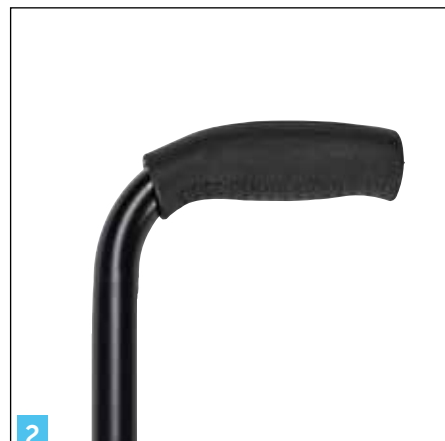

DUWHANDVATTEN

1

2

3

4

5

	Productomschrijving	Gewicht*	Optiecode
1	Duwhandvatten vast, kort	332 gr (incl. buizen en bevestiging)	0751
2	Duwhandvatten vast, lang	760 gr (incl. buizen en bevestiging) 240 gr (excl. buizen en bevestiging)	0702
3	Duwhandvatten in hoogte verstelbaar, geïntegreerd	760 gr (incl. buizen en bevestiging)	0733
4	Inklapbare duwhandvatten	524 gr (incl. buizen en bevestiging)	0704
5	Duwhandvatten in hoogte verstelbaar, opbouw	740 gr (incl. buizen en bevestiging)	0703

* Gewicht per paar