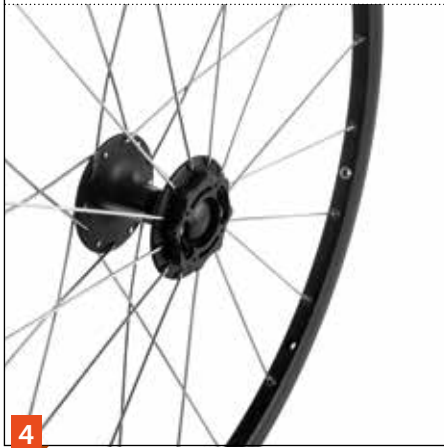

VOORWIELEN

1

2

3

4

5

6

| Product omschrijving | Maat | Breedte | Gewicht* | Optiecode |
|---|------|---------|----------|---|
| 1 Starec voorwiel, beschikbaar in CPS kleuren | 4" | 24 mm | 364 gr | black 0809 |
| | 5" | 24 mm | 536 gr | chrome 0861 techno-anthracite 0803 comet red 0808 copper glaze 0830 champagne 0825 b-blue 0807 arctic blue 0831 olive 0826 |
| 2 Super sport voorwiel | 3" | 24 mm | 180 gr | 0800 |
| 3 Everyday | 4" | 29 mm | 356 gr | 0801 |
| | 5" | 29 mm | 522 gr | 0810 |
| 4 Comfort | 4" | 29 mm | 396 gr | 0860 |
| | 5" | 31 mm | 558 gr | 0863 |
| | 6" | 32 mm | 702 gr | 0820 |
| | 7" | 35 mm | 974 gr | 0822 |
| 5 Voorwiel met luchtbanden | 6" | 31 mm | 860 gr | 0821 |
| 6 FrogLegs wiel Epic Aluminium | 4" | 36 mm | 452 g | black 0796 |
| | 5" | 36 mm | 578 gr | silver 0797 0798 0799 |

* Gewicht per paar

ACHTERWIELEN

1

2

3

4

5

6