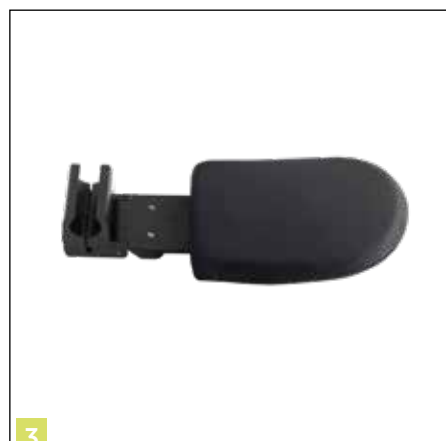

1

2

3

4

5

6

7

8

	Productomschrijving	Gewicht	Optiecode
1	Bagagebeugels	400 gr	1744
2	Framebeschermers voorframe (2 stuks)	80 gr	1739
3	Zijpelot	512 gr	N/A
4	Reistas voor kuschall Champion	Small: 2,0 kg Big: 2,8 kg	1740
5	Reistas voor achterwielen (24", 25" en 26")	778 gr	1728
6	Transport set inclusief gordel en labels	350 gr	1770
7	Aanpasset zithoogte voor en achter - model K-Series	40 gr per paar	1727
8	Stoelvering voor kuschall K-Series, max. 100 kg gebruikersgewicht	770 gr	0630 (40-65kg) 0631 (65-85kg) 0632 (85-100kg)