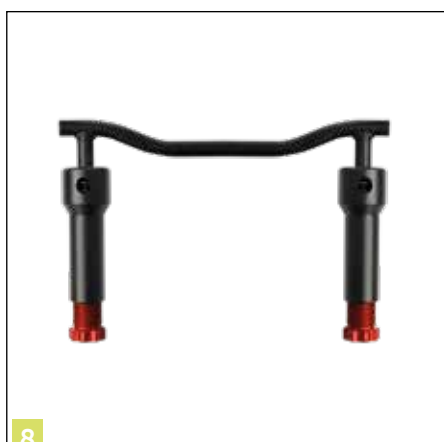

8

	Productomschrijving	Gewicht	Optiecode
1	Bagagebeugels	400 gr	1744
2	Framebeschermers voorframe (2 stuks)	80 gr	1739
3	Zijpelot	512 gr	N/A
4	Reistas voor kuschall Champion	Small: 2,0 kg Big: 2,8 kg	1740
5	Reistas voor achterwielen (24", 25" en 26")	778 gr	1728
6	Transport set inclusief gordel en labels	350 gr	1770
7	Aanpasset zithoogte voor en achter - model K-Series	40 gr per paar	1727
8	Stoelvering voor kuschall K-Series, max. 100 kg gebruikersgewicht	770 gr	0630 (40-65kg) 0631 (65-85kg) 0632 (85-100kg)