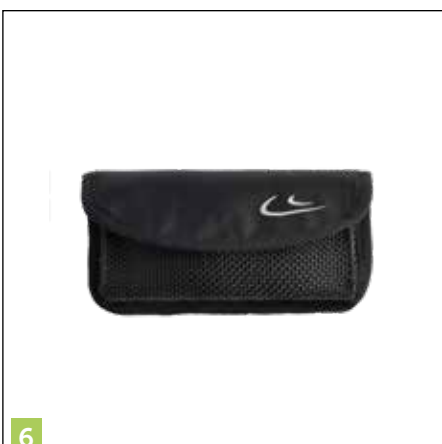

* Gewicht per paar

ZITTING

1

2

3

4

5

6

| | Productomschrijving | Gewicht | Optiecode |
|---|--|------------------------------|--------------|
| 1 | Lichte zitbekleding, niet naspanbaar | 143 gr | 0615 |
| 2 | Standaard zitbekleding met klittenband strip, niet naspanbaar | 200 gr | 0610 |
| 3 | Naspanbare zitbekleding met klittenband oppervlak (zacht) | 510 gr | 0611 |
| 4 | Zitting tas, klein of groot, voor bevestiging onder de zitting met klittenband (small: 16x34 cm) (large: 24x34 cm) | small: 50 gr large: 65 gr | 0616 0617 |
| 5 | Zitting tas met clipbevestiging | 100 gr | 0606 |
| 6 | Mobiele telefoonhouder, bevestigd met klittenband | 40 gr | 1746 |