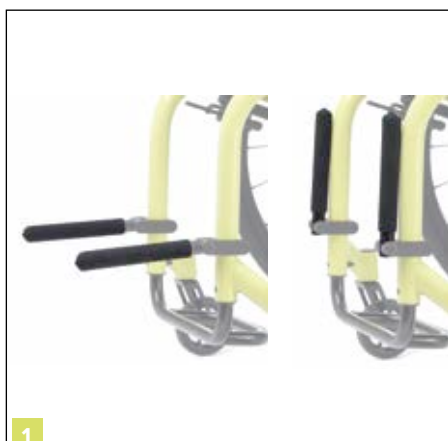

7

8

9

10

| | Productomschrijving | Gewicht | Optiecode |
|----|---------------------------------|--------------------------|------------------|
| 1 | Actief anti-tip | 510 gr | 1705 |
| 2 | Anti-tip | 520 gr | 1702, 1703 |
| 3 | Trapdop | 114 gr | 1708, 1709, 1718 |
| 4 | Stokhouder | 154 gr | 1706, 1707, 1719 |
| 5 | Transit wielen | 1,1 kg | 1700 |
| 6 | Framebeschermer | 20 gr | 1729 |
| 7 | Air man | 1,9 kg | 1716 |
| 8 | Luchtpomp | 66 gr | 1715 |
| 9 | Bidon-houder met küschall bidon | 140 gr (inclusief bidon) | 1745 |
| 10 | Werkblad | 1,5 kg | 1760 |