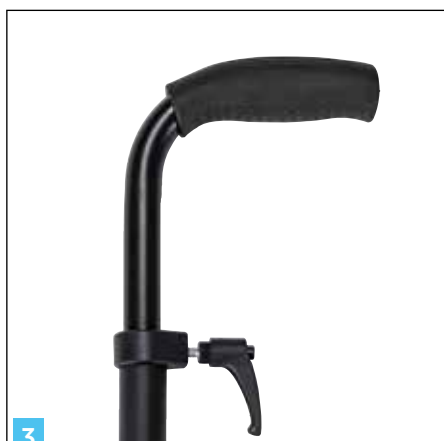

DUWHANDVATTEN

1

2

3

4

5

	Productomschrijving	Gewicht*	Optiecode
1	Duwhandvatten vast, kort	332 gr (incl. buizen en bevestiging)	0751
2	Duwhandvatten vast, lang	760 gr (incl. buizen en bevestiging) 240 gr (excl. buizen en bevestiging)	0702
3	Duwhandvatten in hoogte verstelbaar, geïntegreerd	760 gr (incl. buizen en bevestiging)	0733
4	Inklapbare duwhandvatten	524 gr (incl. buizen en bevestiging)	0704
5	Duwhandvatten in hoogte verstelbaar, opbouw	740 gr (incl. buizen en bevestiging)	0703

* Gewicht per paar