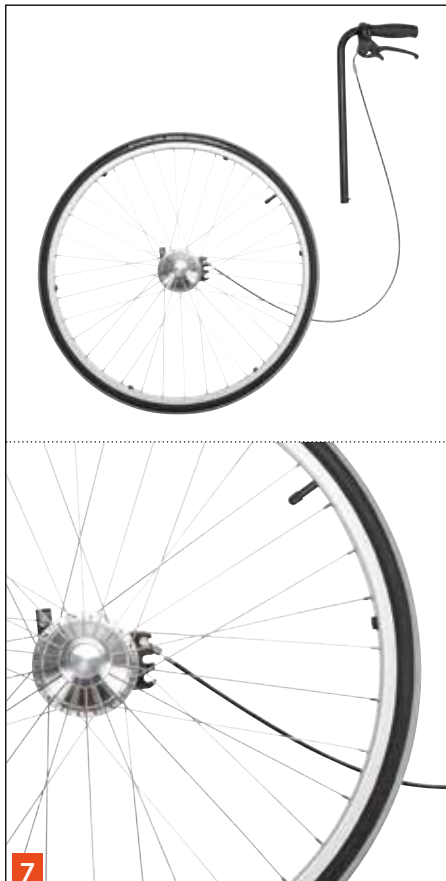

VOORWIELEN

1

2

3

4

5

6

| Product omschrijving | Maat | Breedte | Gewicht* | Optiecode |
|---|------|---------|----------|---|
| 1 Starec voorwiel, beschikbaar in CPS kleuren | 4" | 24 mm | 364 gr | black 0809 |
| | 5" | 24 mm | 536 gr | chrome 0861 techno-anthracite 0803 comet red 0808 copper glaze 0830 champagne 0825 b-blue 0807 arctic blue 0831 olive 0826 |
| 2 Super sport voorwiel | 3" | 24 mm | 180 gr | 0800 |
| 3 Everyday | 4" | 29 mm | 356 gr | 0801 |
| | 5" | 29 mm | 522 gr | 0810 |
| 4 Comfort | 4" | 29 mm | 396 gr | 0860 |
| | 5" | 31 mm | 558 gr | 0863 |
| | 6" | 32 mm | 702 gr | 0820 |
| | 7" | 35 mm | 974 gr | 0822 |
| 5 Voorwiel met luchtbanden | 6" | 31 mm | 860 gr | 0821 |
| 6 FrogLegs wiel Epic Aluminium | 4" | 36 mm | 452 g | black 0796 |
| | 5" | 36 mm | 578 gr | silver 0797 0798 0799 |

* Gewicht per paar

ACHTERWIELEN

1

2

3

4

5

6