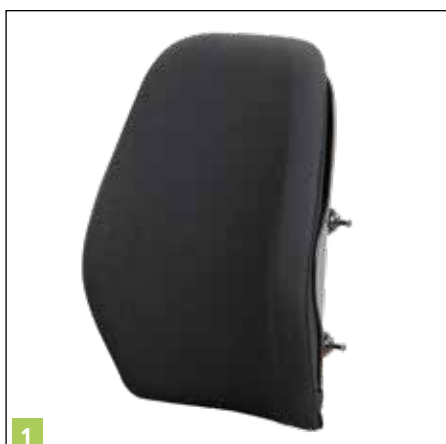

RUGBEKLEDING

| | Productomschrijving | Gewicht | Optiecode |
|---|---|------------------------------------|-----------|
| 1 | Standaard rugbekleding, "black premium", naspanbaar met klittenband, met opbergvak aan de achterzijde | 500 gr (inclusief Velcro®-stroken) | 0726 |
| 2 | Standaard rugbekleding, zwart, alleen voor Attract-stoelen, naspanbaar | 523 gr (inclusief Velcro®-stroken) | 0725 |
| 3 | Aeroback, ventilerende rugbekleding, naspanbaar | 630 gr (inclusief Velcro®-stroken) | 0735 |
| 4 | Standaard rugbekleding, niet naspanbaar | 223 gr | 0700 |
| 5 | Lichte rugbekleding, niet naspanbaar | 235 gr | 0721 |

MATRIX RUGGEN

| | Productomschrijving | Gewicht * | Optiecode |
|---|---|----------------------------|---|
| 1 | De Matrix Elite rug biedt gerichte en comfortabele ondersteuning voor een betere houding en mobiliteit. De rug is zo gevormd dat het de natuurlijke lichaamscontouren volgt en daardoor is dit aantrekkelijke, lichtgewicht ontwerp ideaal voor iedereen. | 1,2 kg 1,4 kg 1,5 kg | 0758 (260 mm) 0759 (310 mm) 0760 (360 mm) |
| 2 | De Matrix Elite Deep rug is ontworpen met ingebouwde laterale ondersteuning en biedt aanvullende rompondersteuning waar dat het meest nodig is. Ontwikkeld met een uitsparing ter hoogte van de heupen en schouders draagt bij aan de bewegingsvrijheid voor rolstoelgebruikers die een actieve levensstijl hebben. | 1,6 kg | 0756 (310 mm) |
| 3 | De Matrix MX1 rug is ontworpen voor actieve gebruikers die een topprestatie eisen. Deze laatste innovatie in rugondersteuning combineert superieure positionering met functionaliteit. De montage-opties bieden de mogelijkheid om aanpassingen te maken in positionering. Daarnaast is de rug extreem licht door het gebruik van carbon. | 540 gr 630 gr 770 gr | 0753 (230 mm) 0754 (310 mm) 0755 (410 mm) |