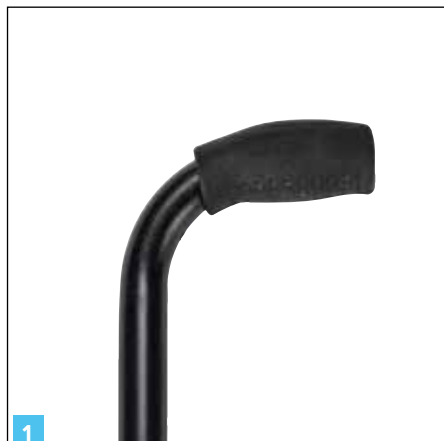

DUWHANDVATTEN

1