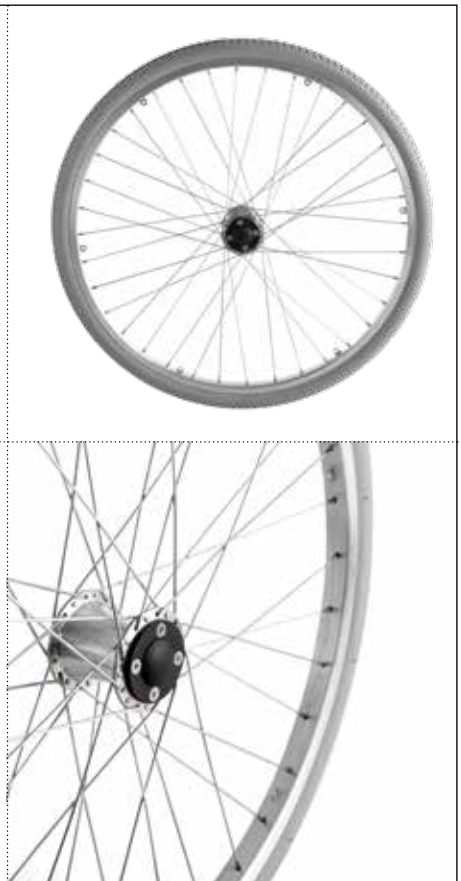

VOORWIELEN

1

2

3

4

5

6

| Product omschrijving | Maat | Breedte | Gewicht* | Optiecode |
|---|------|---------|----------|---|
| 1 Starec voorwiel, beschikbaar in CPS kleuren | 4" | 24 mm | 364 gr | black 0809 |
| | 5" | 24 mm | 536 gr | chrome 0861 techno-anthracite 0803 comet red 0808 copper glaze 0830 champagne 0825 b-blue 0807 arctic blue 0831 olive 0826 |
| 2 Super sport voorwiel | 3" | 24 mm | 180 gr | 0800 |
| 3 Everyday | 4" | 29 mm | 356 gr | 0801 |
| | 5" | 29 mm | 522 gr | 0810 |
| 4 Comfort | 4" | 29 mm | 396 gr | 0860 |
| | 5" | 31 mm | 558 gr | 0863 |
| | 6" | 32 mm | 702 gr | 0820 |
| | 7" | 35 mm | 974 gr | 0822 |
| 5 Voorwiel met luchtbanden | 6" | 31 mm | 860 gr | 0821 |
| 6 FrogLegs wiel Epic Aluminium | 4" | 36 mm | 452 g | black 0796 |
| | 5" | 36 mm | 578 gr | silver 0797 0798 0799 |

* Gewicht per paar

ACHTERWIELEN

1

2

3

4

5

6