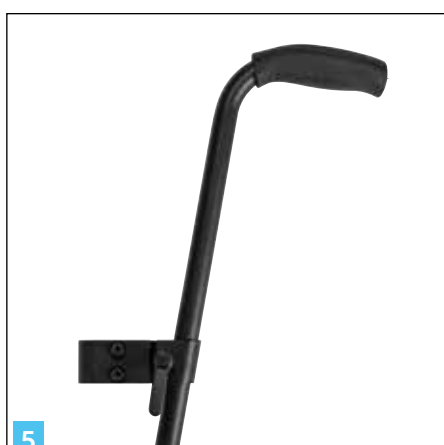

5

	Productomschrijving	Gewicht*	Optiecode
1	Duwhandvatten vast, kort	332 gr (incl. buizen en bevestiging)	0751
2	Duwhandvatten vast, lang	760 gr (incl. buizen en bevestiging) 240 gr (excl. buizen en bevestiging)	0702
3	Duwhandvatten in hoogte verstelbaar, geïntegreerd	760 gr (incl. buizen en bevestiging)	0733
4	Inklapbare duwhandvatten	524 gr (incl. buizen en bevestiging)	0704
5	Duwhandvatten in hoogte verstelbaar, opbouw	740 gr (incl. buizen en bevestiging)	0703

* Gewicht per paar