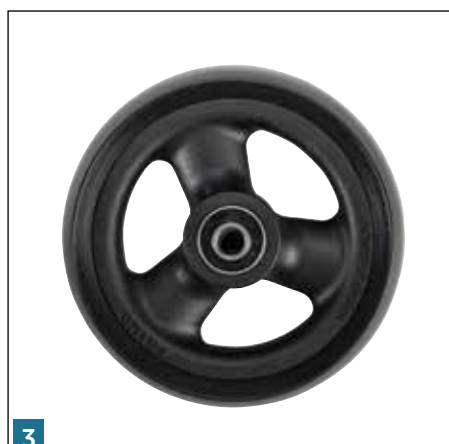

VOORWIELEN

1

2

3

4

5

6

| Product omschrijving | Maat | Breedte | Gewicht* | Optiecode |
|---|------|---------|----------|---|
| 1 Starec voorwiel, beschikbaar in CPS kleuren | 4" | 24 mm | 364 gr | black 0809 |
| | 5" | 24 mm | 536 gr | chrome 0861 techno-anthracite 0803 comet red 0808 copper glaze 0830 champagne 0825 b-blue 0807 arctic blue 0831 olive 0826 |
| 2 Super sport voorwiel | 3" | 24 mm | 180 gr | 0800 |
| 3 Everyday | 4" | 29 mm | 356 gr | 0801 |
| | 5" | 29 mm | 522 gr | 0810 |
| 4 Comfort | 4" | 29 mm | 396 gr | 0860 |
| | 5" | 31 mm | 558 gr | 0863 |
| | 6" | 32 mm | 702 gr | 0820 |
| | 7" | 35 mm | 974 gr | 0822 |
| 5 Voorwiel met luchtbanden | 6" | 31 mm | 860 gr | 0821 |
| 6 FrogLegs wiel Epic Aluminium | 4" | 36 mm | 452 g | black 0796 |
| | 5" | 36 mm | 578 gr | silver 0797 0798 0799 |