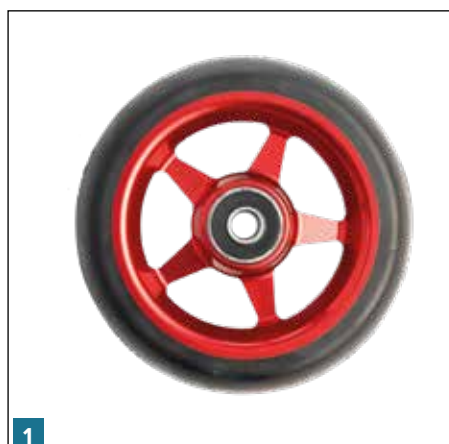

VOORWIELEN

1

2

3

4

5

6

| Product omschrijving | Maat | Breedte | Gewicht* | Optiecode |
|---|------|---------|----------|---|
| 1 Starec voorwiel, beschikbaar in CPS kleuren | 4" | 24 mm | 364 gr | black 0809 |
| | 5" | 24 mm | 536 gr | chrome 0861 techno-anthracite 0803 comet red 0808 copper glaze 0830 champagne 0825 b-blue 0807 arctic blue 0831 olive 0826 |
| 2 Super sport voorwiel | 3" | 24 mm | 180 gr | 0800 |
| 3 Everyday | 4" | 29 mm | 356 gr | 0801 |
| | 5" | 29 mm | 522 gr | 0810 |
| 4 Comfort | 4" | 29 mm | 396 gr | 0860 |
| | 5" | 31 mm | 558 gr | 0863 |
| | 6" | 32 mm | 702 gr | 0820 |
| | 7" | 35 mm | 974 gr | 0822 |
| 5 Voorwiel met luchtbanden | 6" | 31 mm | 860 gr | 0821 |
| 6 FrogLegs wiel Epic Aluminium | 4" | 36 mm | 452 g | black 0796 |
| | 5" | 36 mm | 578 gr | silver 0797 0798 0799 |