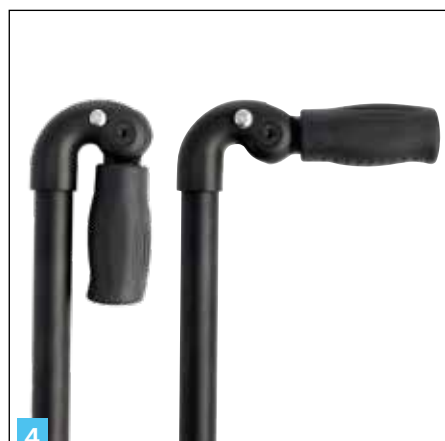

DUWHANDVATTEN

1

2

3

4

5

	Productomschrijving	Gewicht*	Optiecode
1	Duwhandvatten vast, kort	332 gr (incl. buizen en bevestiging)	0751
2	Duwhandvatten vast, lang	760 gr (incl. buizen en bevestiging) 240 gr (excl. buizen en bevestiging)	0702
3	Duwhandvatten in hoogte verstelbaar, geïntegreerd	760 gr (incl. buizen en bevestiging)	0733
4	Inklapbare duwhandvatten	524 gr (incl. buizen en bevestiging)	0704
5	Duwhandvatten in hoogte verstelbaar, opbouw	740 gr (incl. buizen en bevestiging)	0703

* Gewicht per paar