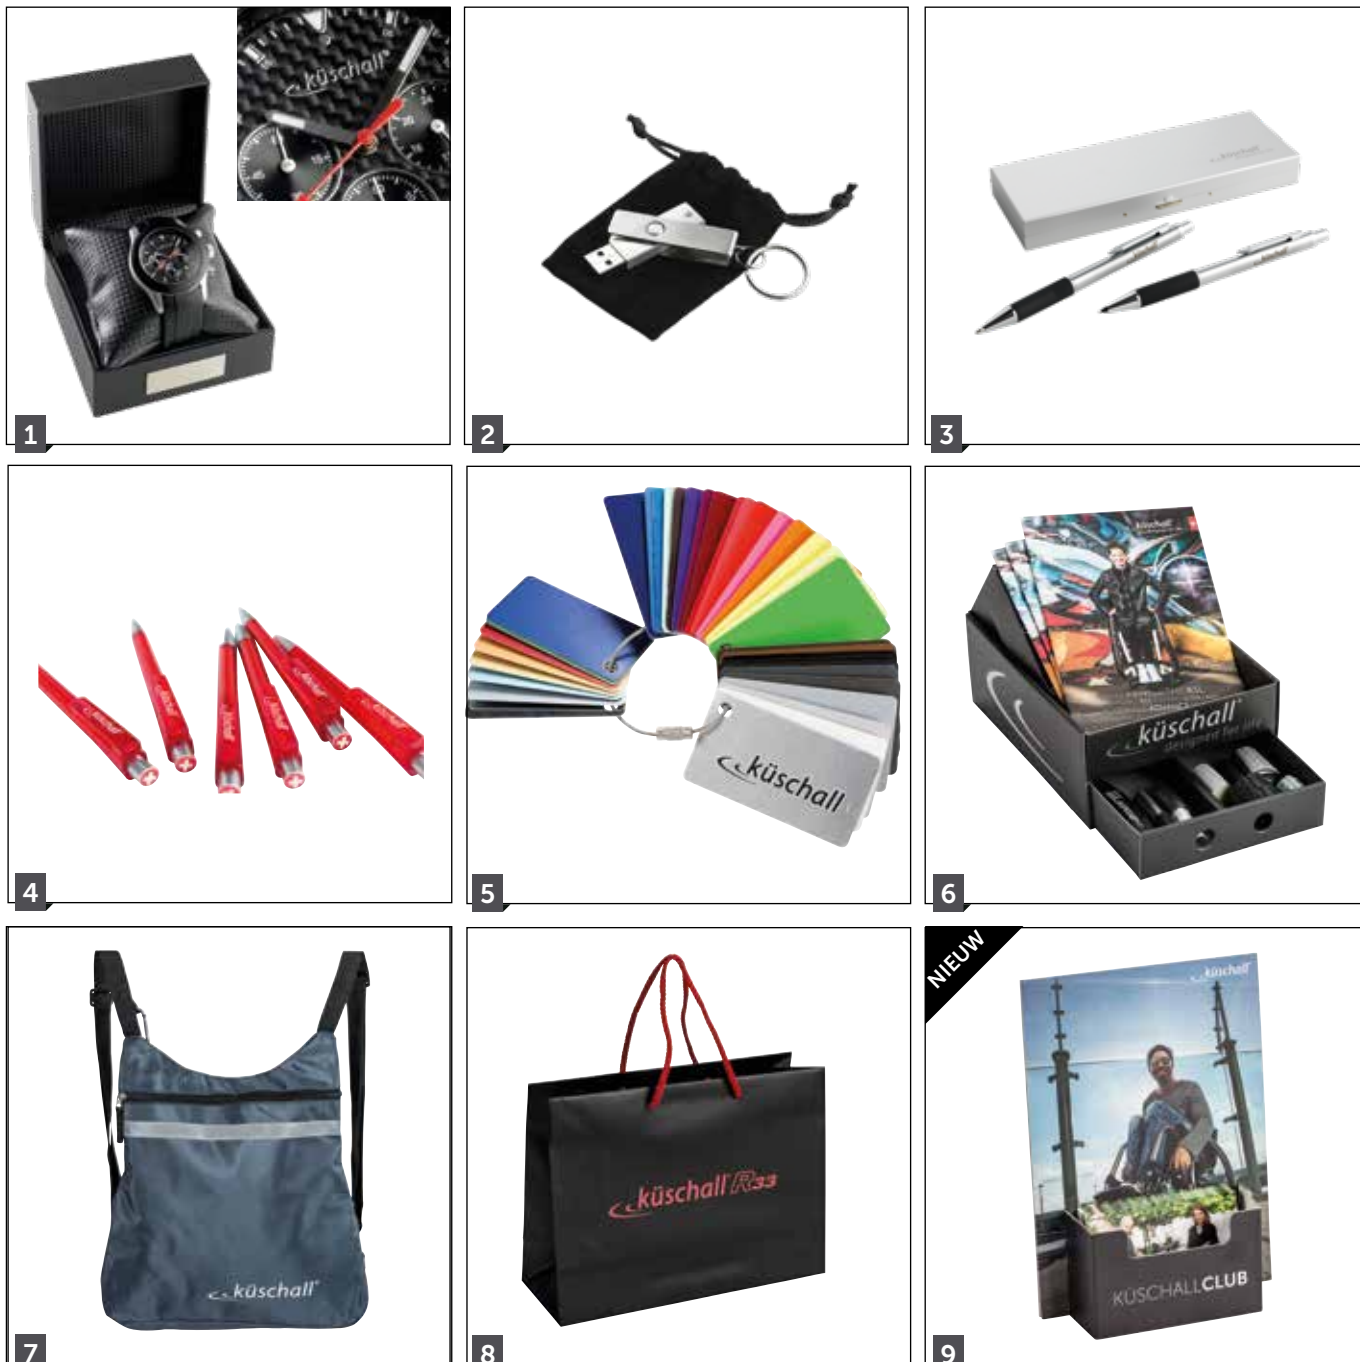

MERCHANDISING

| | Productomschrijving | Optiecode |
|---|--|--|
| 1 | Carbon horloge, "kuschall" | unisex: 1498740 |
| 2 | USB-stick, 2GB, "kuschall" | 1513362 |
| 3 | Pennenset, ballpoint & potlood, "kuschall" | 1486577 |
| 4 | 3-delige pennenset, rood, wit, zwart, "kuschall" | 1486578 |
| 5 | Voorbeeldkleuren, aluminium, frame & CPS | 1531815 Standaardkleuren & CPS minus de 4 attract kleuren: 1531815, 4 attract kleuren: 1584879 |
| 6 | Kartonnen doos met POS-materiaal, inclusief frame en velg sample, zonder catalogus | 1561019 |
| 7 | Rolstoel rugzak | unisex: op verzoek verkrijgbaar |
| 8 | Papieren tas R33 | op verzoek verkrijgbaar |
| 9 | Kuschall Club Folderstandaard, met ruimte voor folders van A7-formaat, geleverd zonder folders | 1605587 |