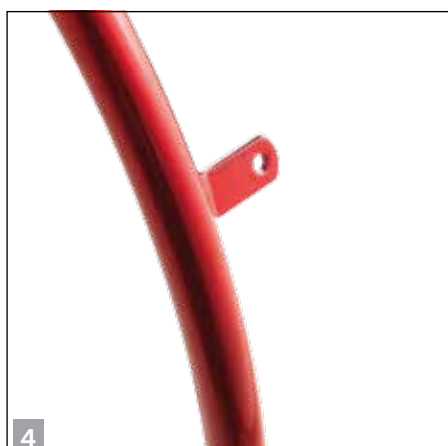

OOK JIJ BENT ONDERDEEL VAN HET MYKÜSCHALL TEAM: JIJ HEBT EEN IDEE, WIJ BRENGEN HET TOT LEVEN!

Uit het samenspel van 35 jaar ervaring en innovatie is MYküschall ontstaan. Deze aparte afdeling creëert op maat gemaakte, "designed for life" rolstoelen, die perfect matchen met jouw persoonlijke behoeften en levensstijl. Zowel technische als esthetische aanpassingen zijn mogelijk. Er zijn vele mogelijkheden om de rolstoel aan te passen op basis van jouw persoonlijke behoeften.

Aan de hand van therapeutische richtlijnen kan MYküschall de rolstoel aanpassen op basis van de individuele behoeften van de gebruiker. Hierdoor zal het comfort en de rijprestatie van de rolstoel verbeteren. Van armlegger tot speciale kleding...er zijn meer dan genoeg aanpassingen mogelijk!

1	Aangepast voorframe
2	Verschillende banden
3	Gekleurde Spinegy LXK spaken
4	Unieke framekleur
5	Unieke framekleur
6	Gekleurde Spinegy LXK spaken

Jouw tevredenheid is ons doel! We hebben een groep ervaren küschall medewerkers samengebracht die allemaal jaren in de Zwitserse küschall fabriek hebben gewerkt. Van customer service tot engineering, van productieafdeling tot kwaliteitsafdeling...onze toegewijde teamleden werken hard om veilige oplossingen te realiseren voor jouw persoonlijke wensen!

WWW.MYKUSCHALL.COM