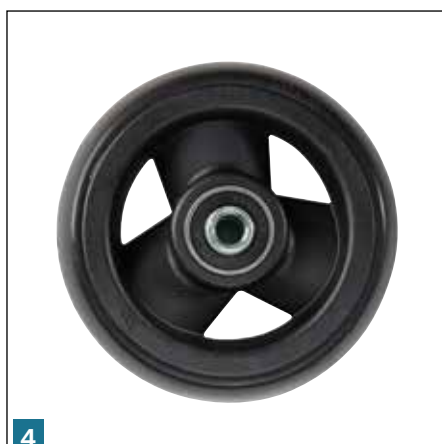

VOORWIELEN

1

2

3

4

5

6

| Product omschrijving | Maat | Breedte | Gewicht* | Optiecode |
|---|------|---------|----------|---|
| 1 Starec voorwiel, beschikbaar in CPS kleuren | 4" | 24 mm | 364 gr | black 0809 |
| | 5" | 24 mm | 536 gr | chrome 0861 techno-anthracite 0803 comet red 0808 copper glaze 0830 champagne 0825 b-blue 0807 arctic blue 0831 olive 0826 |
| 2 Super sport voorwiel | 3" | 24 mm | 180 gr | 0800 |
| 3 Everyday | 4" | 29 mm | 356 gr | 0801 |
| | 5" | 29 mm | 522 gr | 0810 |
| 4 Comfort | 4" | 29 mm | 396 gr | 0860 |
| | 5" | 31 mm | 558 gr | 0863 |
| | 6" | 32 mm | 702 gr | 0820 |
| | 7" | 35 mm | 974 gr | 0822 |
| 5 Voorwiel met luchtbanden | 6" | 31 mm | 860 gr | 0821 |
| 6 FrogLegs wiel Epic Aluminium | 4" | 36 mm | 452 g | black 0796 |
| | 5" | 36 mm | 578 gr | silver 0797 0798 0799 |