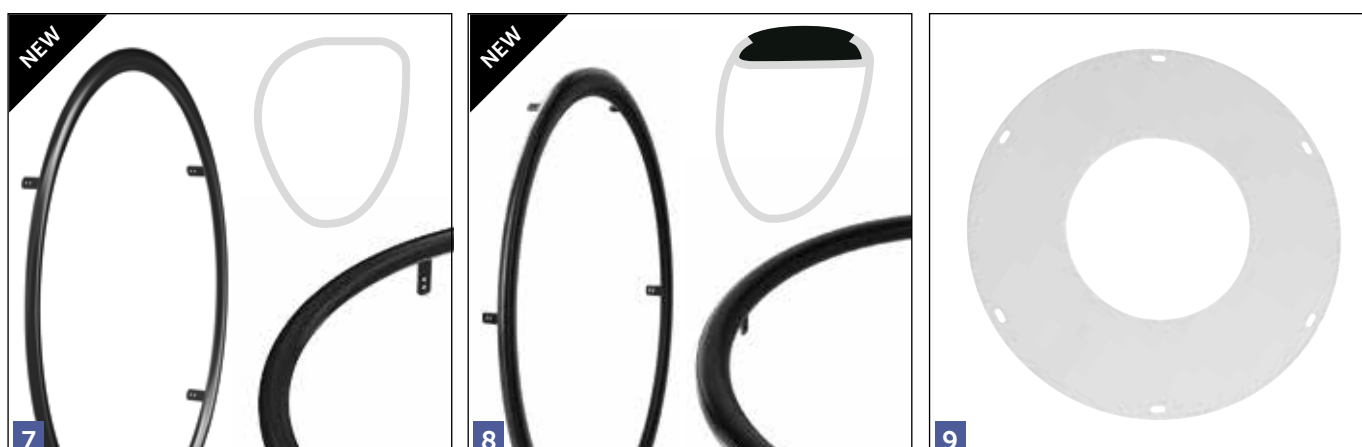

HOEPELS

	Productomschrijving	Gewicht*	Optiecode
1	Aluminium hoepel, zwart	22": 592 gr / 24": 630 gr / 25": 660 gr / 26": 760 gr	1117
2	Aluminium hoepel, geanodiseerd	22": 592 gr / 24": 630 gr / 25": 660 gr / 26": 760 gr	1113 (3 cm afst.) 1114 (4 cm afst.)
3	Stalen hoepel	24": 1,4 kg / 26": 1,6 kg	1104
4	Supergrip hoepel met afwerking van zwart rubber	22": 1,0 kg / 24": 1,1 kg / 26": 1,2 kg	1102
5	Titanium hoepel	24": 808 gr	1106 (3 cm dist.) 1107 (4 cm dist.)
6	The Surge hoepel, met rubber strip voor betere grip bij iedere duw	24": 1,0 kg / 25": 1,0 kg	1120
7	24" Carbolife Curve, afst. 3 cm	24": 700 gr	1122
8	24" Carbolife Gekko, afst. 3 cm	24": 920 gr	1121
9	Spaak-beschermers transparant	22": 480 gr / 24": 660 gr / 26": 800 gr	1202
10	Spaakbeschermers, zwart "kusch"	22": 480 gr / 24": 660 gr / 26": 800 gr	1208

* Gewicht per paar