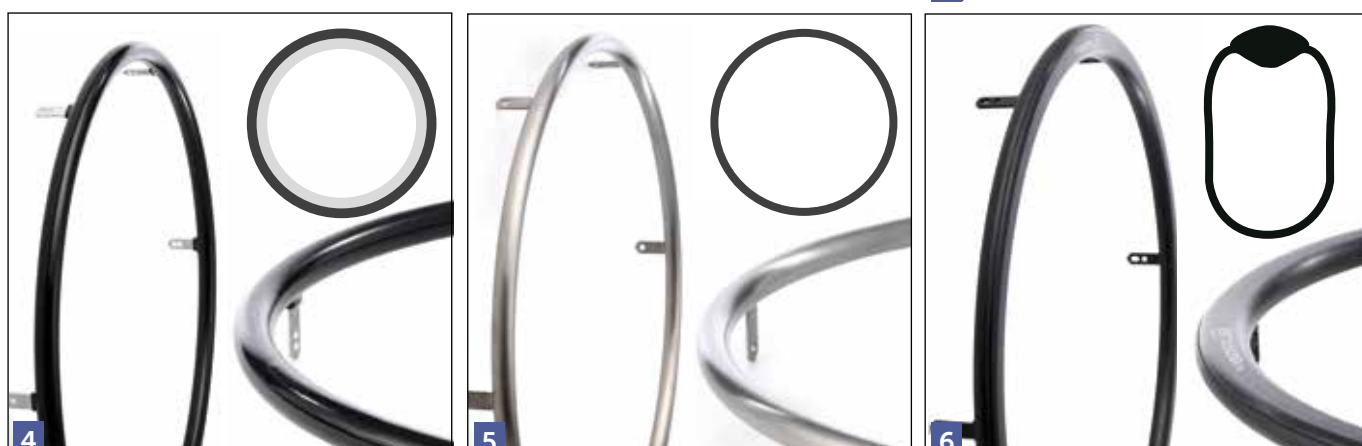

HOEPELS

	Productomschrijving	Gewicht*	Optiecode
1	Aluminium hoepel, zwart	22": 592 gr / 24": 630 gr / 25": 660 gr / 26": 760 gr	1117
2	Aluminium hoepel, geanodiseerd	22": 592 gr / 24": 630 gr / 25": 660 gr / 26": 760 gr	1113 (3 cm afst.) 1114 (4 cm afst.)
3	Stalen hoepel	24": 1,4 kg / 26": 1,6 kg	1104
4	Supergrip hoepel met afwerking van zwart rubber	22": 1,0 kg / 24": 1,1 kg / 26": 1,2 kg	1102
5	Titanium hoepel	24": 808 gr	1106 (3 cm dist.) 1107 (4 cm dist.)
6	The Surge hoepel, met rubber strip voor betere grip bij iedere duw	24": 1,0 kg / 25": 1,0 kg	1120
7	24" Carbolife Curve, afst. 3 cm	24": 700 gr	1122
8	24" Carbolife Gekko, afst. 3 cm	24": 920 gr	1121
9	Spaak-beschermers transparant	22": 480 gr / 24": 660 gr / 26": 800 gr	1202
10	Spaakbeschermers, zwart "kusch"	22": 480 gr / 24": 660 gr / 26": 800 gr	1208

* Gewicht per paar