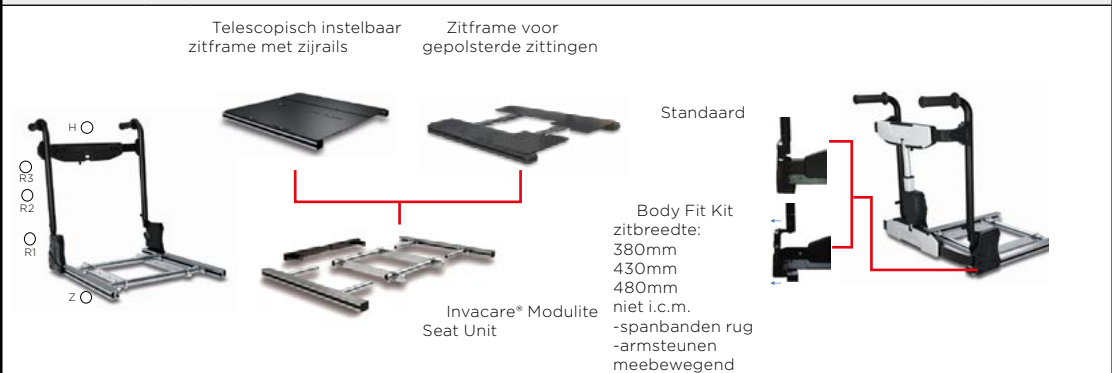

De getoonde productfoto kan afwijken van de standaardconfiguratie

STOP SWITCH			
JBA2258		Remote Stop Switch (ASL504) van afstand de rolstoel uit of aan zetten.	911,00
INPUT200 MODULE			
JBA2273		LiNX Input Module (DLX-IN200 t.b.v. andere elektronica voor de bediening van navigatie bij joystickscherm, verlichting, zitverstellingen, connectiviteit, toeter)	739,00
SWITCH ADAPTER			
JBA1681		5:1 Switch Adapter (9-pin aansluiting naar 5 jack ports) (t.b.v. meerdere buddy buttons op de Input modules aansluiten)	289,00
LINX ACCESS KEY			
SP1602886		LAK (LiNX Access Key t.b.v. het zelf programmeren van het besturingsprogramma)	204,00

UITVOERING

<p>SMALLE UITVOERING</p>  <p>560mm</p>	<p>BREDE UITVOERING</p>  <p>635mm</p>	<p>HEAVY DUTY UITVOERING</p>  <p>635mm</p>
--	---	--

 136kg
 Niet i.c.m.
 - Centrale beensteun
 elektrisch, LiNX + 9" voorwielen of zwenkwiel spatbord

 136kg
 Niet i.c.m.
 - opklapbare armsteunen - naar binnen lopende armsteunen

 160kg
 Vering afgesteld op 160kg
 Niet i.c.m.
 - opklapbare armsteunen - naar binnen lopende armsteunen

ZITSTYSTEM

In de onderstaande afbeelding worden bevestigingspunten voor de opties weergegeven (Z, R1, R2, R3, H). Als een optie een plek gebruikt is deze plek bezet en kan niet door een andere optie worden benut