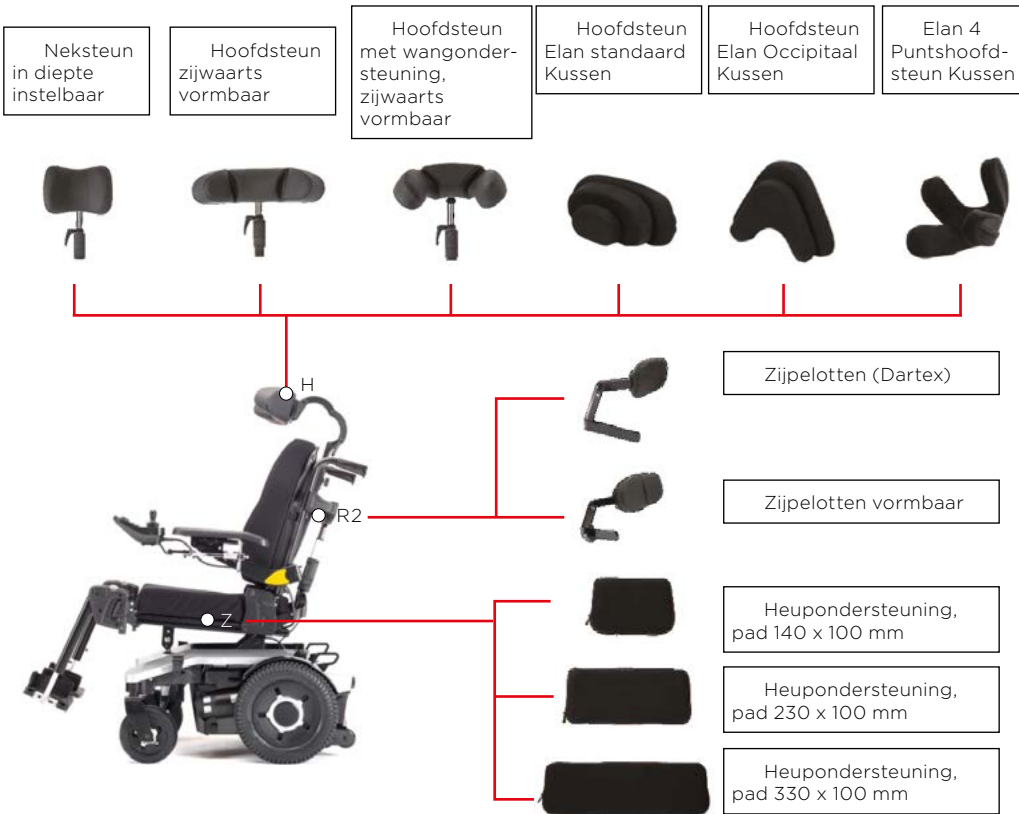

RUGLEUNING SELECTIE HULP

RUGLEUNINGEN GEPOLSTERD

RUGLEUNING GEPOLSTERD

RUGLEUNING GEPOLSTERD SELECTIE HULP

ARMSTEUNEN

Armsteunen

STEUNEN

STEUNEN

BEENSTEUNEN

Standaard beensteun	350	450
Beensteun hoekinstelbaar, Vari F	290	460
Beensteun hoekinstelbaar, met kuitsteun, Vari A	290	460
comfort beensteun hoekinstelbaar, manueel, ADM	290	460
comfort beensteun hoekinstelbaar, elektrisch, ADE	290	460
Centrale beensteun	310	410
Centrale beensteun, elektrisch, LNX	340	410