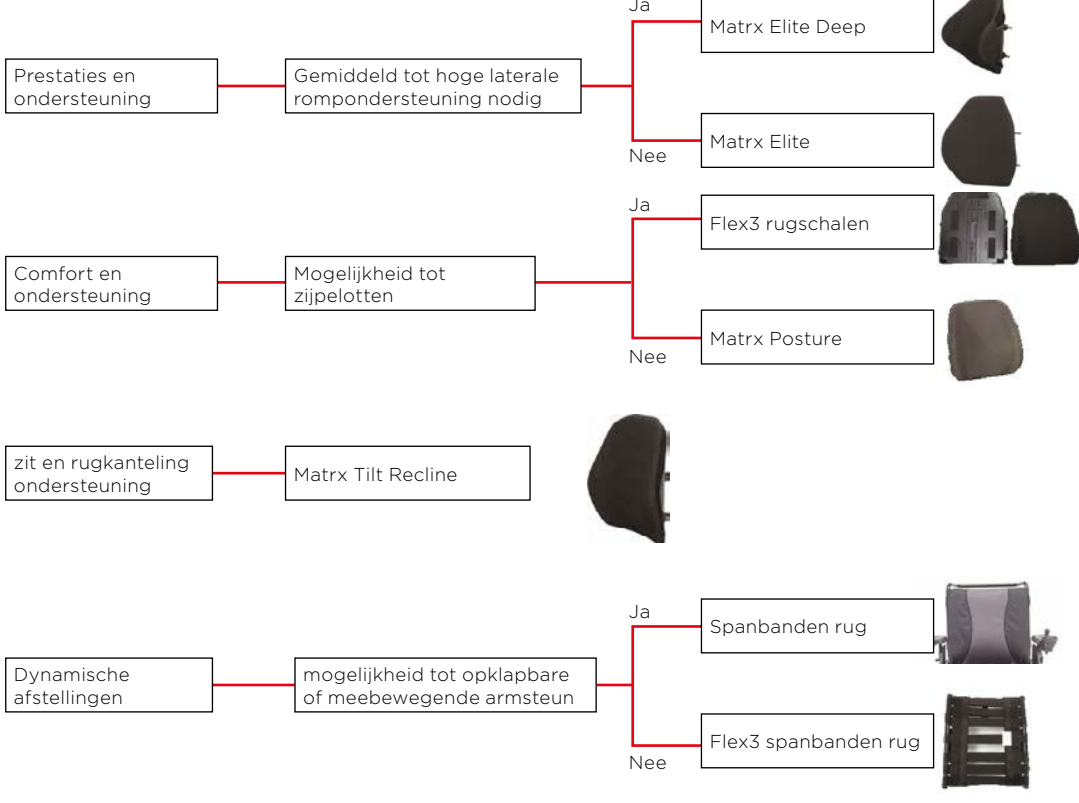

↑ Laag risico op decubitus

↓ Hoog risico op decubitus

RUGLEUNINGEN

RUGLEUNING

Zwart Nylon  
-Matrx  
-Spanbanden rug  
-Flex3 rugschalen

Black Spacer Fabric Upholstery  
-Matrx  
-Flex3 rugschalen

Black Dartex Upholstery  
-Matrx  
-Flex3 spanbanden  
-Flex3 rugschalen

**RUGLEUNING SELECTIE HULP**

**RUGLEUNINGEN GEVOLSTERD**

**RUGLEUNING GEVOLSTERD**

**RUGLEUNING GEVOLSTERD SELECTIE HULP**

**ARMSTEUNEN**

**Armsteunen**

T-armsteunen			Standaard
Gepolsterd (niet samen met armlegger)			Verlengd
Naar binnen lopende armsteunen -niet i.c.m. Heavy Duty uitvoering			Verlengd ergonomisch
Opklapbaar -niet i.c.m. Heavy Duty uitvoering			Zachte armlegger
Meebewegend			Zachte armlegger