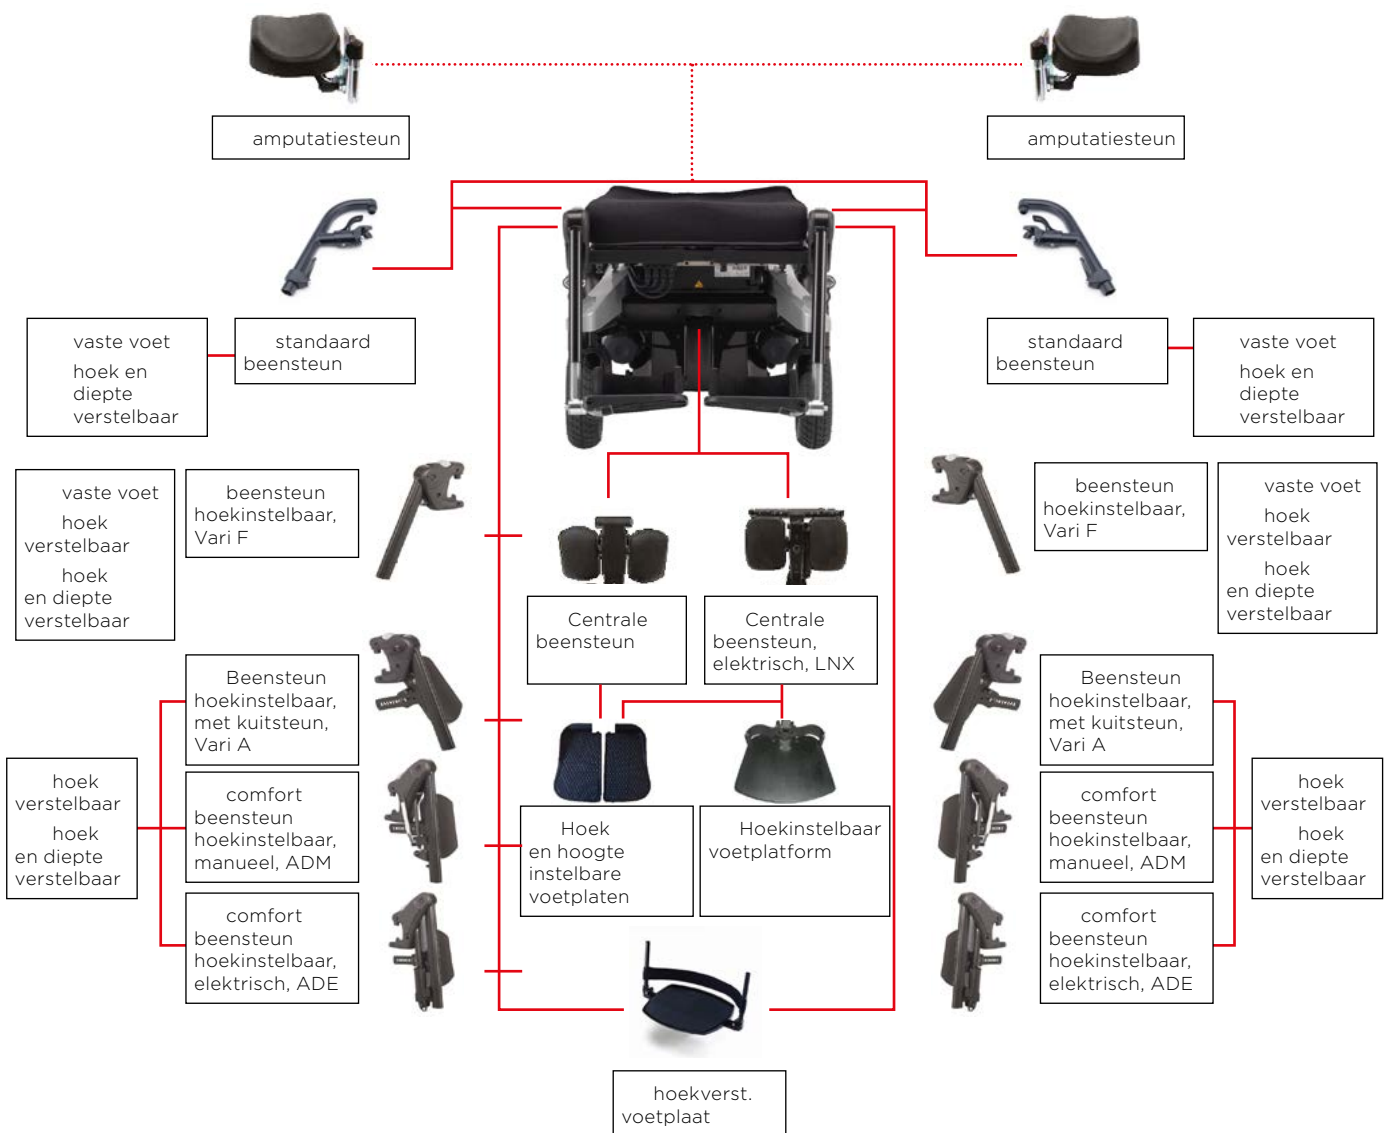

**RUGLEUNING SELECTIE HULP**

**RUGLEUNINGEN GEVOLSTERD**

**RUGLEUNING GEVOLSTERD**

**RUGLEUNING GEVOLSTERD SELECTIE HULP**

**ARMSTEUNEN**

**Armsteunen**

T-armsteunen			Standaard
Gepolsterd (niet samen met armlegger)			Verlengd
Naar binnen lopende armsteunen -niet i.c.m. Heavy Duty uitvoering			Verlengd ergonomisch
Opklapbaar -niet i.c.m. Heavy Duty uitvoering			Zachte armlegger
Meebewegend			Zachte armlegger

**STEUNEN**

**STEUNEN**

Neksteun in diepte instelbaar	Hoofdsteun zijwaarts vormbaar	Hoofdsteun met wangondersteuning, zijwaarts vormbaar	Hoofdsteun Elan standaard Kussen	Hoofdsteun Elan Occipitaal Kussen	Elan 4 Puntshoofdsteun Kussen
-------------------------------	-------------------------------	------------------------------------------------------	----------------------------------	-----------------------------------	-------------------------------

	Zijpelotten (Dartex)
	Zijpelotten vormbaar
	Heupondersteuning, pad 140 x 100 mm
	Heupondersteuning, pad 230 x 100 mm
	Heupondersteuning, pad 330 x 100 mm

BEENSTEUNEN

Standaard beensteun	350	450
Beensteun hoekinstelbaar, Vari F	290	460
Beensteun hoekinstelbaar, met kuitsteun, Vari A	290	460
comfort beensteun hoekinstelbaar, manueel, ADM	290	460
comfort beensteun hoekinstelbaar, elektrisch, ADE	290	460
Centrale beensteun	310	410
Centrale beensteun, elektrisch, LNX	340	410

Koepelvormig rubber, joystickhendel, Bodypoint PC107A

Paddenstoel gegroefd, joystickhendel, Bodypoint PC110A

Duwhandvatten (nodig voor bevestiging)

10-Way Switch - directe bediening zitverstellingen

USB lader