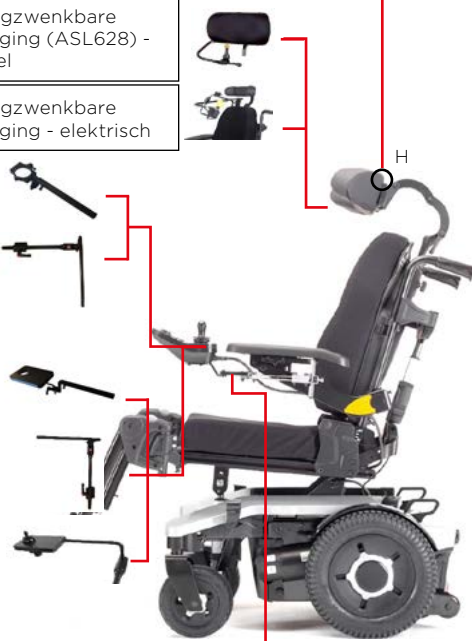

Wegzwenkbare bevestiging - elektrisch

Proportionele Compact Bediening DLX-CR400

Bevestiging

Middenbevestiging, wegzwenkbaar (Nucleus)

MEC Proportionele joystick (Micro Extrimity Control ALS130)

joystick plateau bevestiging

ACCESSOIRES

ACCESSOIRES

buddy buttons

Pico buttons

Egg switch

3" U-vormig, joystickhendel, Bodypoint PC101A

4" U-vormig, joystickhendel, Bodypoint PC102A

10-Way Switch - directe bediening zitverstellingen

Duwhandvatten (nodig voor bevestiging)

10-Way Switch - directe bediening zitverstellingen

Koepelvormig rubber, joystickhendel, Bodypoint PC107A

Paddenstoel gegroefd, joystickhendel, Bodypoint PC110A

Remote stop switch