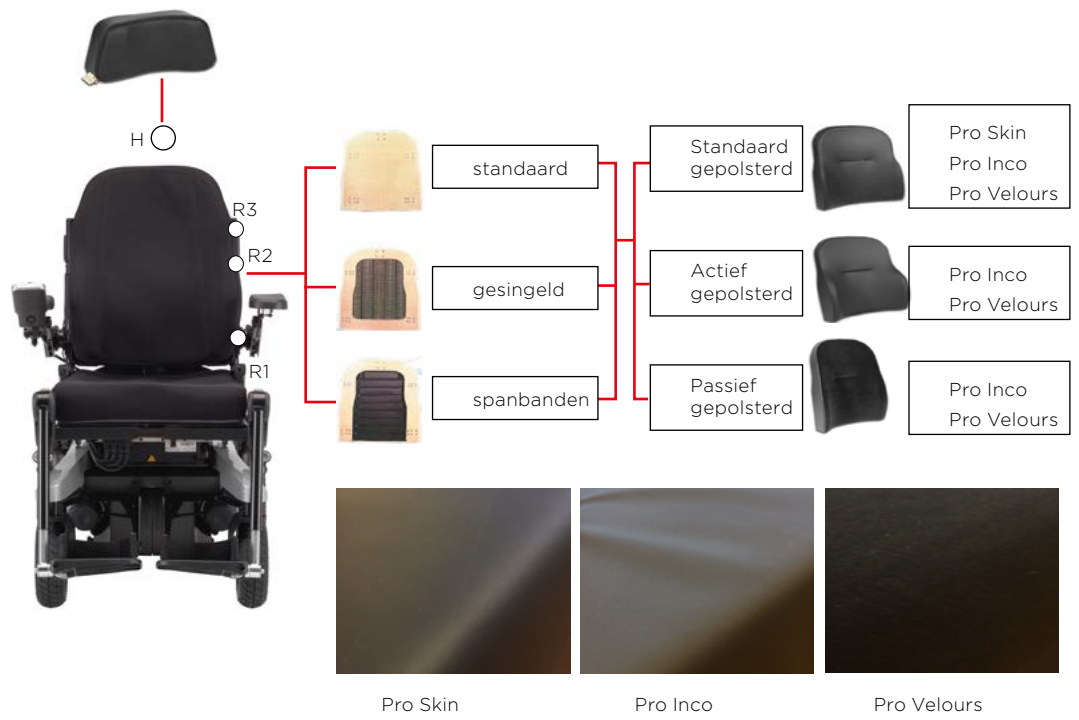

↑ Laag risico op decubitus

↓ Hoog risico op decubitus

RUGLEUNINGEN

RUGLEUNING

Zwart Nylon  
-Matrx  
-Spanbanden rug  
-Flex3 rugschalen

Black Spacer Fabric Upholstery  
-Matrx  
-Flex3 rugschalen

Black Dartex Upholstery  
-Matrx  
-Flex3 spanbanden  
-Flex3 rugschalen

**RUGLEUNING SELECTIE HULP**

**RUGLEUNINGEN GEVOLSTERD**

**RUGLEUNING GEVOLSTERD**

**RUGLEUNING GEVOLSTERD SELECTIE HULP**

**ARMSTEUNEN**

**Armsteunen**

T-armsteunen			Standaard
Gepolsterd (niet samen met armlegger)			Verlengd
Naar binnen lopende armsteunen -niet i.c.m. Heavy Duty uitvoering			Verlengd ergonomisch
Opklapbaar -niet i.c.m. Heavy Duty uitvoering			Zachte armlegger
Meebewegend			Zachte armlegger