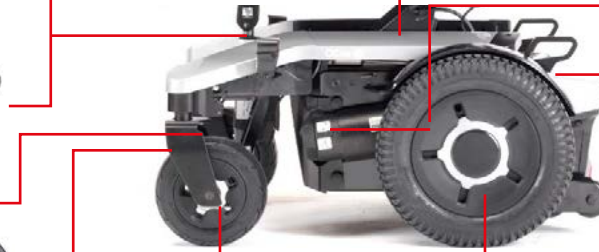

ONDERSTEL

ONDERSTEL

LED verlichting

LED verlichting, extra fel

G-Trac