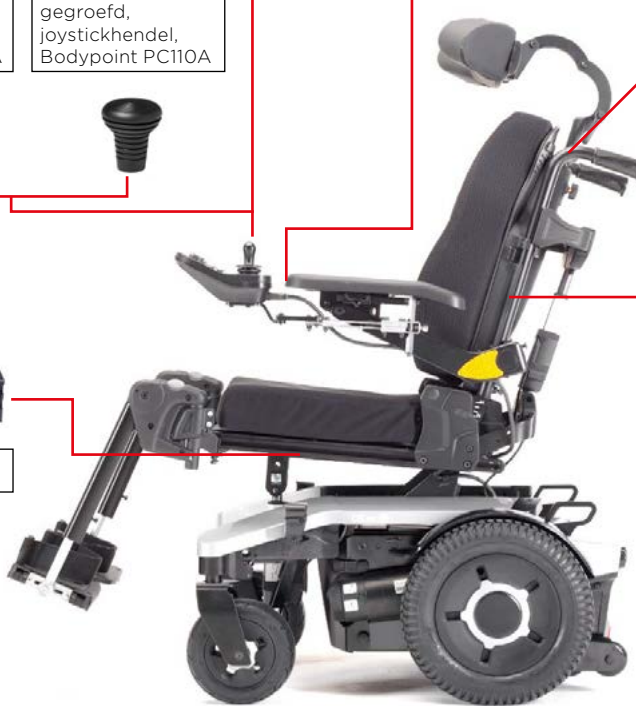

Telescopisch instelbaar zitframe met zijrails      Zitframe voor gepolsterde zittingen

Standaard

Body Fit Kit zitbreedte:  
 380mm  
 430mm  
 480mm  
 niet i.c.m.  
 -spanbanden rug  
 -armsteunen meebewegend

Koepelvormig rubber, joystickhendel, Bodypoint PC107A

Paddenstoel gegroefd, joystickhendel, Bodypoint PC110A

Duwhandvatten (nodig voor bevestiging)

10-Way Switch - directe bediening zitverstellingen

USB lader

LINX Input Module (DLX-IN200)

Remote stop switch

5:1 Switch Adapter

externe apparaten met DE-9 (9 pin aansluiting)

**ONDERSTEL**

**ONDERSTEL**

gereedschaptasje

Antraciet Zwart