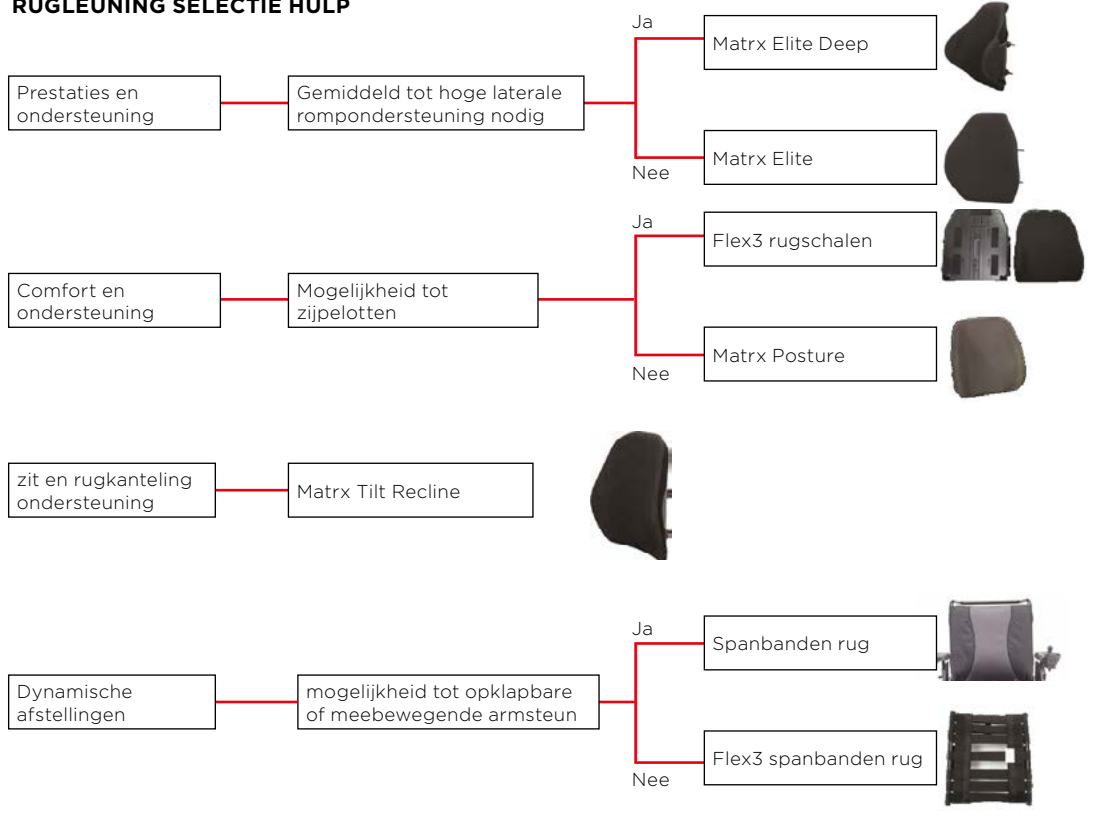

Elite full
zitbreedte:
380mm
430mm
480mm

Black Fabric
Black Spacer
Black Inco

Elite Tilt Recline
zitbreedte:
380mm
430mm
480mm

Black Fabric
Black Spacer
Black Inco

Elite Deep
zitbreedte:
380mm
430mm
480mm

Black Fabric
Black Spacer
Black Inco

Flex3 spanbanden rug

Black Inco

Zwart Nylon
-Matrx
-Spanbanden rug
-Flex3 rugschalen

Black Spacer Fabric Upholstery
-Matrx
-Flex3 rugschalen

Black Dartex Upholstery
-Matrx
-Flex3 spanbanden
-Flex3 rugschalen

RUGLEUNING SELECTIE HULP

RUGLEUNINGEN GEPOLSTERD

RUGLEUNING GEPOLSTERD

RUGLEUNING GEPOLSTERD SELECTIE HULP

ARMSTEUNEN

Armsteunen

STEUNEN

STEUNEN