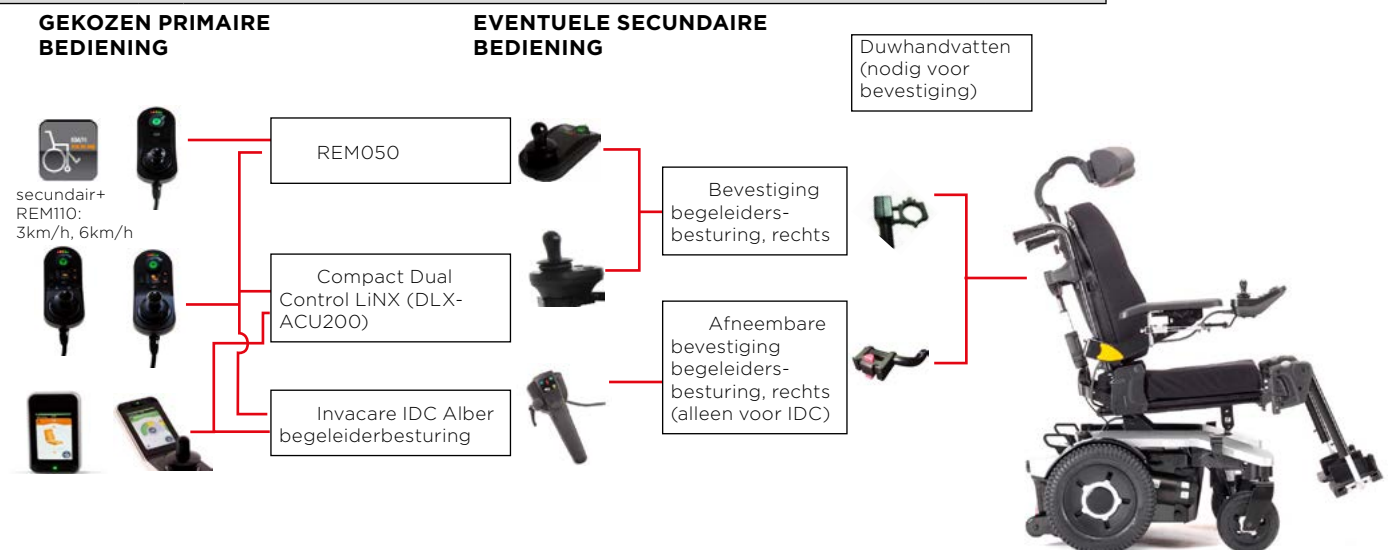

BEGELEIDERS BESTURING