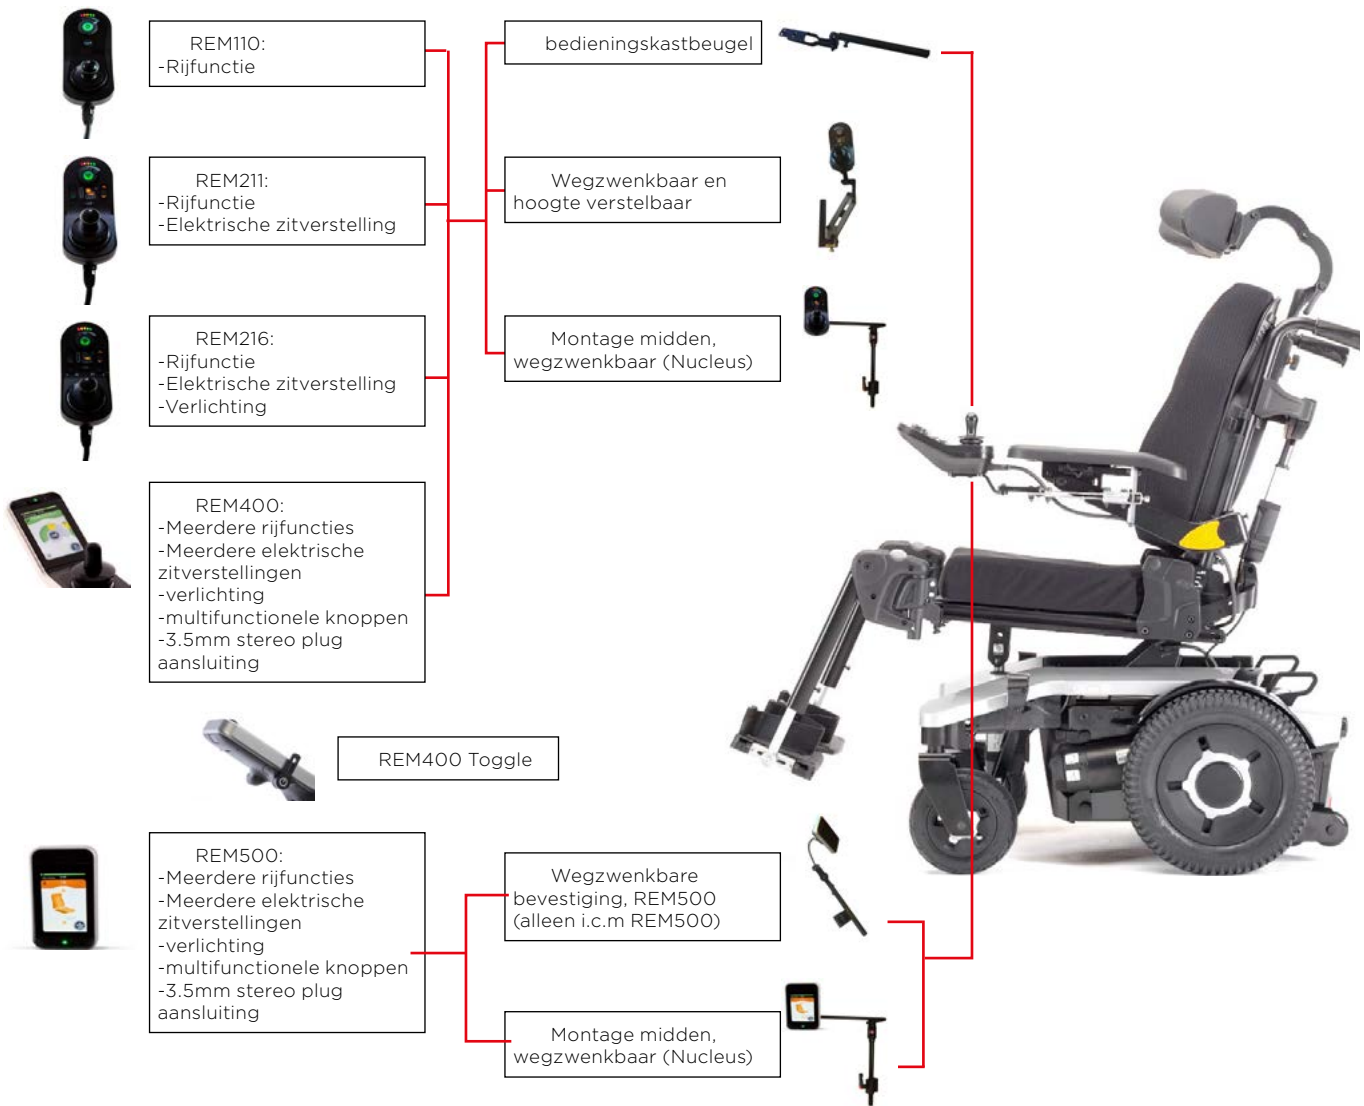

PRIMAIRE BESTURING