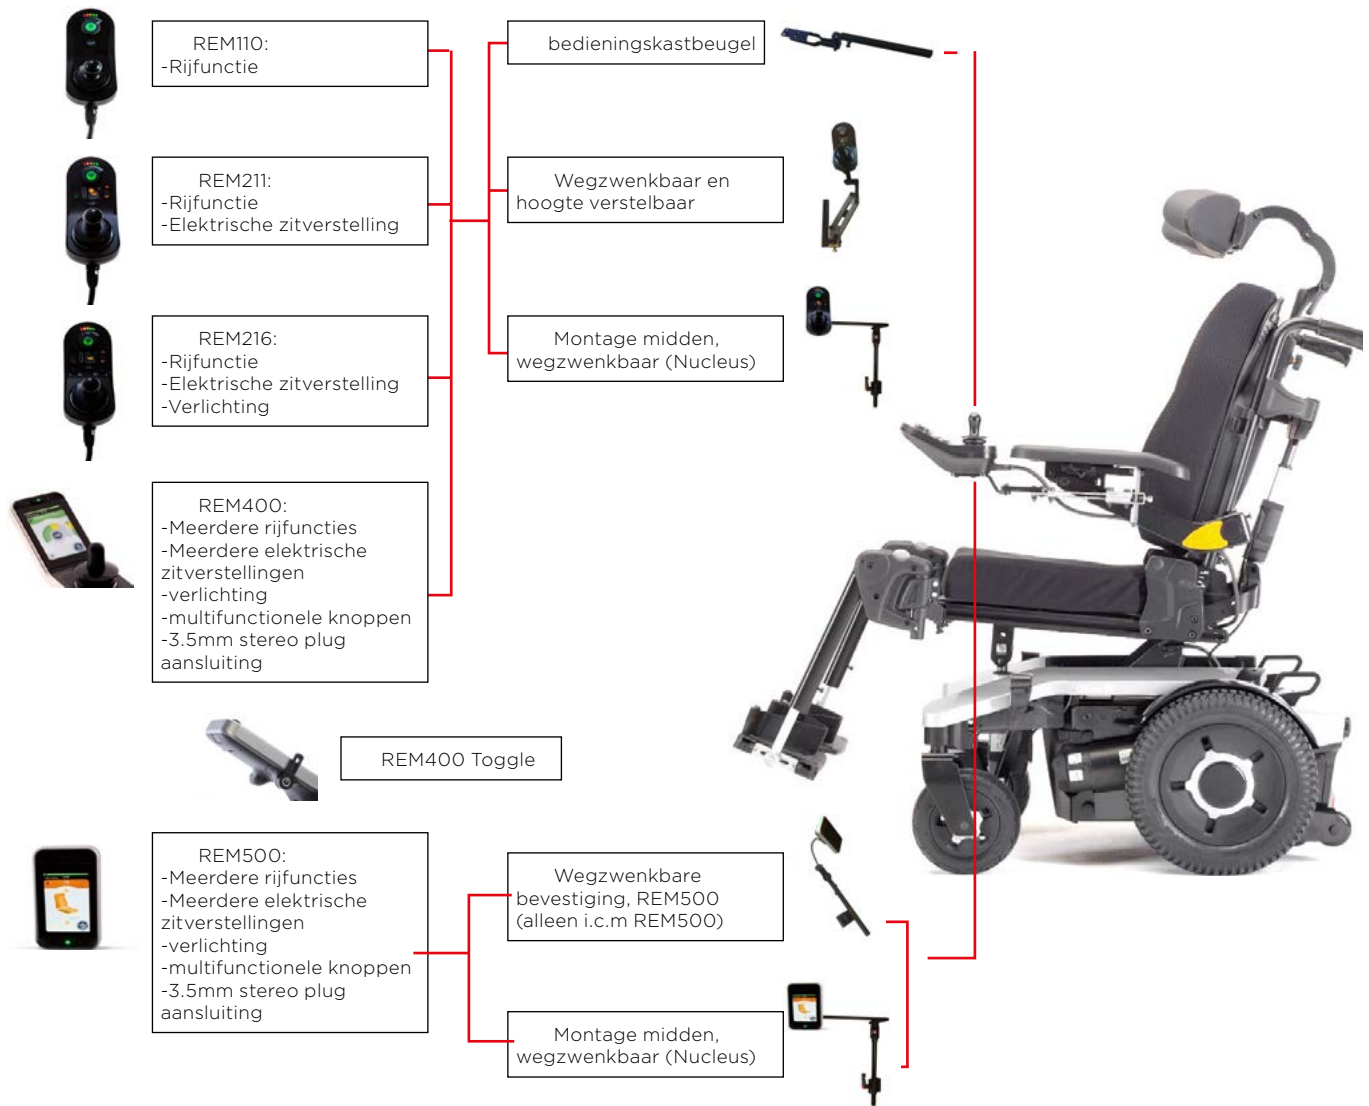

**STEUNEN**

**STEUNEN**

Neksteun in diepte instelbaar	Hoofdsteun zijwaarts vormbaar	Hoofdsteun met wangondersteuning, zijwaarts vormbaar	Hoofdsteun Elan standaard Kussen	Hoofdsteun Elan Occipitaal Kussen	Elan 4 Puntshoofdsteun Kussen
-------------------------------	-------------------------------	------------------------------------------------------	----------------------------------	-----------------------------------	-------------------------------

	Zijpelotten (Dartex)
	Zijpelotten vormbaar
	Heupondersteuning, pad 140 x 100 mm
	Heupondersteuning, pad 230 x 100 mm
	Heupondersteuning, pad 330 x 100 mm

BEENSTEUNEN

Standaard beensteun	350	450
Beensteun hoekinstelbaar, Vari F	290	460
Beensteun hoekinstelbaar, met kuitsteun, Vari A	290	460
comfort beensteun hoekinstelbaar, manueel, ADM	290	460
comfort beensteun hoekinstelbaar, elektrisch, ADE	290	460
Centrale beensteun	310	410
Centrale beensteun, elektrisch, LNX	340	410

De beensteunlengte is van bovenkant zitplaat tot bovenkant voetplaat. Houdt er rekening mee dat voor de onderbeenlengte hier de dikte van het kussen onder belasting nog bij komt.

**PRIMAIRE BESTURING**

Draadloze Triple Switch Receiver (ASL557-3)

Extern apparaat met jackplug input aansluiting

Draadloze Mouse Emulator (ASL558)

Computer

Proportionele kinbediening (ASL138)

Wegzwenkbare bevestiging (ASL628) - manueel