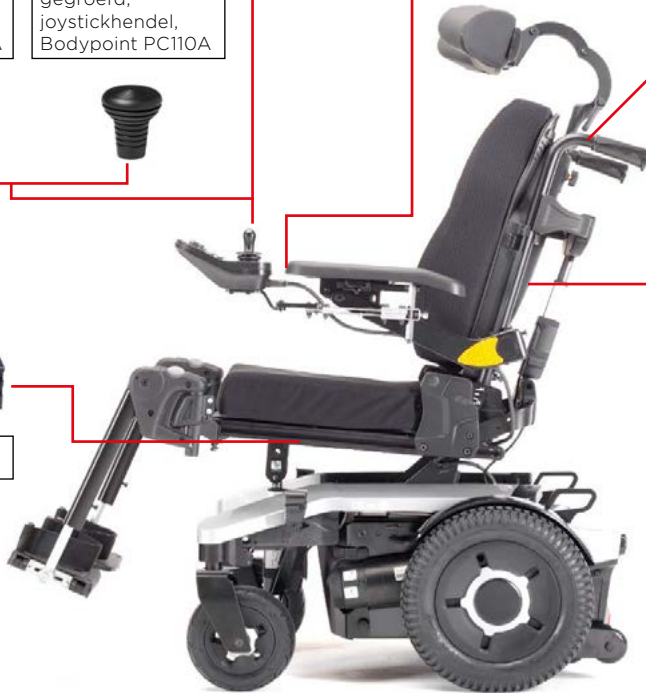

ACCESSOIRES

ACCESSOIRES

buddy buttons

Pico buttons

Egg switch

3" U-vormig, joystickhendel, Bodypoint PC101A

4" U-vormig, joystickhendel, Bodypoint PC102A

10-Way Switch - directe bediening zitverstellingen

Duwhandvatten (nodig voor bevestiging)

10-Way Switch - directe bediening zitverstellingen

Koepelvormig rubber, joystickhendel, Bodypoint PC107A

Paddenstoel gegroefd, joystickhendel, Bodypoint PC110A

Remote stop switch

LINX Input Module (DLX-IN200)

USB lader

5:1 Switch Adapter

externe apparaten met DE-9 (9 pin aansluiting)

ONDERSTEL

ONDERSTEL

gereedschapsjasje

Antraciet Zwart