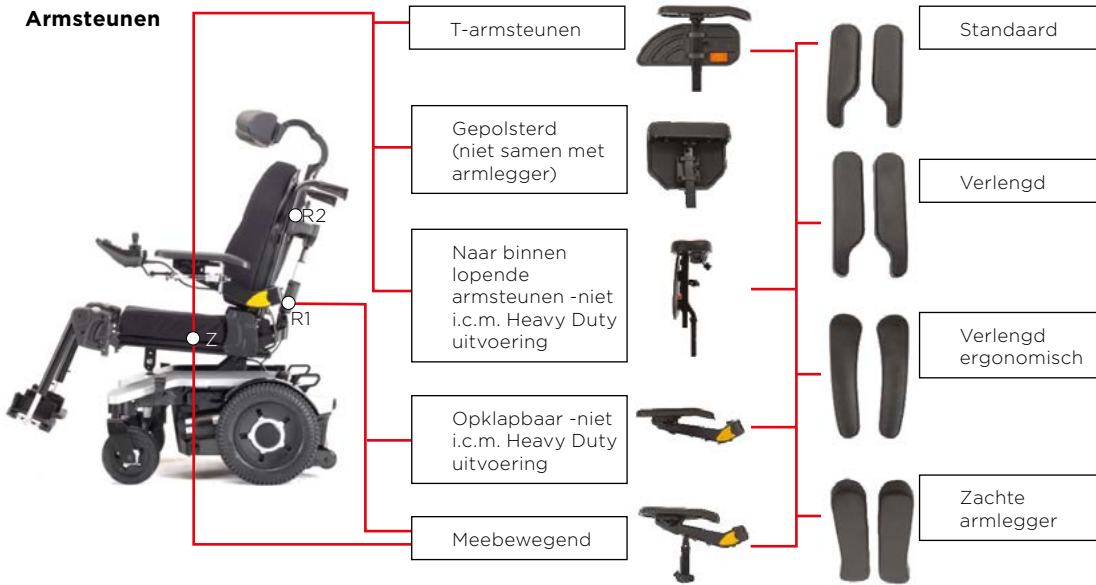

RUGLEUNING SELECTIE HULP

RUGLEUNINGEN GEPOLSTERD

RUGLEUNING GEPOLSTERD

RUGLEUNING GEPOLSTERD SELECTIE HULP

ARMSTEUNEN

Armsteunen

STEUNEN

STEUNEN

BEENSTEUNEN

Standaard beensteun	350	450
Beensteun hoekinstelbaar, Vari F	290	460
Beensteun hoekinstelbaar, met kuitsteun, Vari A	290	460
comfort beensteun hoekinstelbaar, manueel, ADM	290	460
comfort beensteun hoekinstelbaar, elektrisch, ADE	290	460
Centrale beensteun	310	410
Centrale beensteun, elektrisch, LNX	340	410