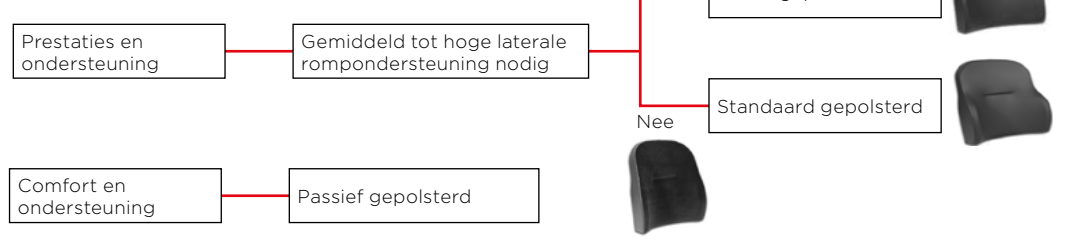

**RUGLEUNING SELECTIE HULP**

**RUGLEUNINGEN GEVOLSTERD**

**RUGLEUNING GEVOLSTERD**

**RUGLEUNING GEVOLSTERD SELECTIE HULP**

**ARMSTEUNEN**

**Armsteunen**

T-armsteunen			Standaard
Gepolsterd (niet samen met armlegger)			Verlengd
Naar binnen lopende armsteunen -niet i.c.m. Heavy Duty uitvoering			Verlengd ergonomisch
Opklapbaar -niet i.c.m. Heavy Duty uitvoering			Zachte armlegger
Meebewegend			Zachte armlegger

**STEUNEN**

**STEUNEN**

Neksteun in diepte instelbaar	Hoofdsteun zijwaarts vormbaar	Hoofdsteun met wangondersteuning, zijwaarts vormbaar	Hoofdsteun Elan standaard Kussen	Hoofdsteun Elan Occipitaal Kussen	Elan 4 Puntshoofdsteun Kussen
-------------------------------	-------------------------------	------------------------------------------------------	----------------------------------	-----------------------------------	-------------------------------