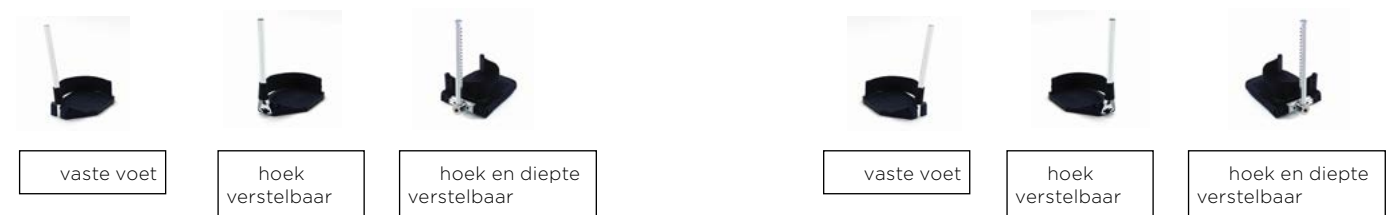

**RUGLEUNING SELECTIE HULP**

**RUGLEUNINGEN GEVOLSTERD**

**RUGLEUNING GEVOLSTERD**

**RUGLEUNING GEVOLSTERD SELECTIE HULP**

**ARMSTEUNEN**

**Armsteunen**

T-armsteunen			Standaard
Gepolsterd (niet samen met armlegger)			Verlengd
Naar binnen lopende armsteunen -niet i.c.m. Heavy Duty uitvoering			Verlengd ergonomisch
Opklapbaar -niet i.c.m. Heavy Duty uitvoering			Zachte armlegger
Meebewegend			Zachte armlegger

**STEUNEN**

**STEUNEN**

Neksteun in diepte instelbaar	Hoofdsteun zijwaarts vormbaar	Hoofdsteun met wangondersteuning, zijwaarts vormbaar	Hoofdsteun Elan standaard Kussen	Hoofdsteun Elan Occipitaal Kussen	Elan 4 Puntshoofdsteun Kussen
-------------------------------	-------------------------------	------------------------------------------------------	----------------------------------	-----------------------------------	-------------------------------

	Zijpelotten (Dartex)
	Zijpelotten vormbaar
	Heupondersteuning, pad 140 x 100 mm
	Heupondersteuning, pad 230 x 100 mm
	Heupondersteuning, pad 330 x 100 mm

BEENSTEUNEN

Standaard beensteun	350	450
Beensteun hoekinstelbaar, Vari F	290	460
Beensteun hoekinstelbaar, met kuitsteun, Vari A	290	460
comfort beensteun hoekinstelbaar, manueel, ADM	290	460
comfort beensteun hoekinstelbaar, elektrisch, ADE	290	460
Centrale beensteun	310	410
Centrale beensteun, elektrisch, LNX	340	410