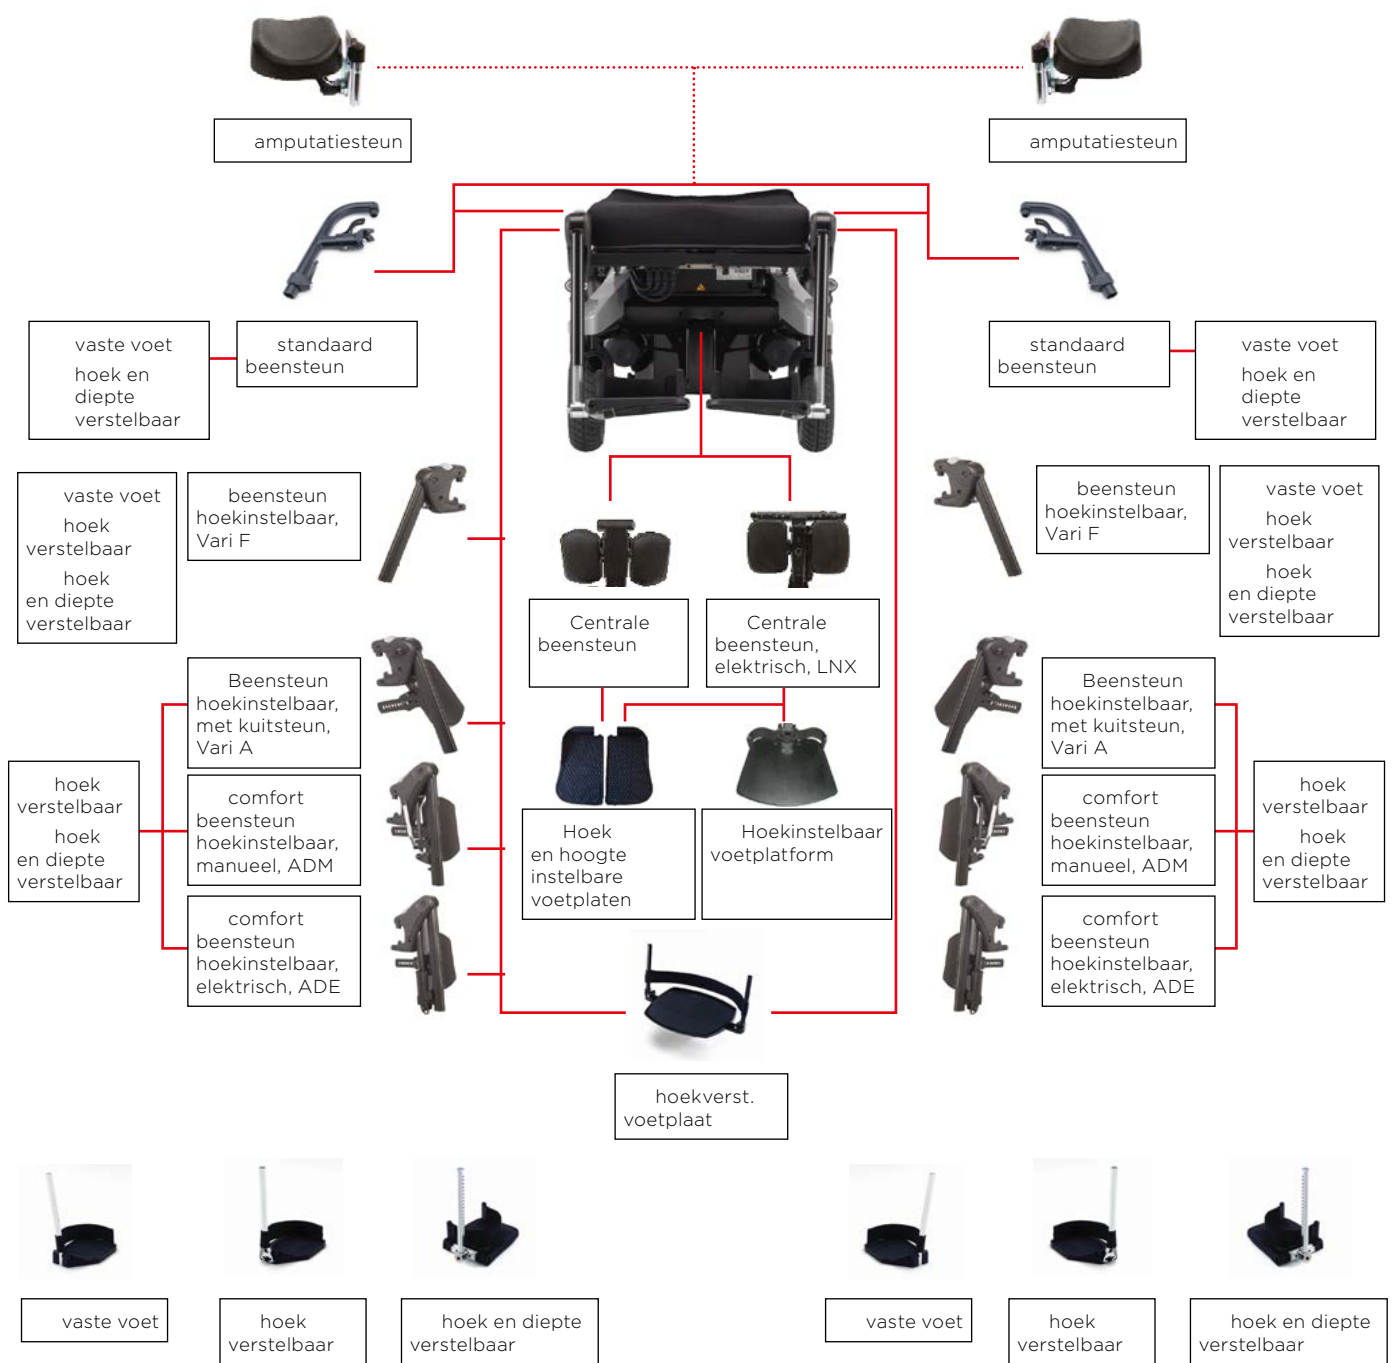

RUGLEUNING SELECTIE HULP

RUGLEUNINGEN GEPOLSTERD

RUGLEUNING GEPOLSTERD

RUGLEUNING GEPOLSTERD SELECTIE HULP

ARMSTEUNEN

Armsteunen

STEUNEN

STEUNEN

BEENSTEUNEN

Standaard beensteun	350	450
Beensteun hoekinstelbaar, Vari F	290	460
Beensteun hoekinstelbaar, met kuitsteun, Vari A	290	460
comfort beensteun hoekinstelbaar, manueel, ADM	290	460
comfort beensteun hoekinstelbaar, elektrisch, ADE	290	460
Centrale beensteun	310	410
Centrale beensteun, elektrisch, LNX	340	410

De beensteunlengte is van bovenkant zitplaat tot bovenkant voetplaat. Houdt er rekening mee dat voor de onderbeenlengte hier de dikte van het kussen onder belasting nog bij komt.

PRIMAIRE BESTURING

BEGELEIDERS BESTURING