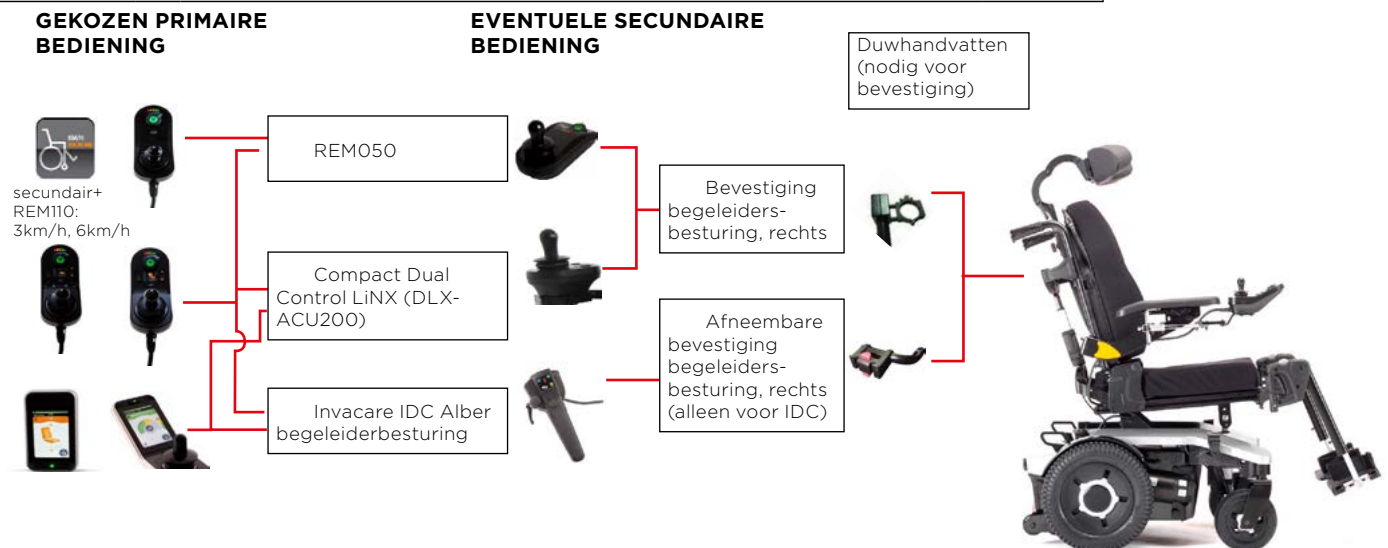

BEGELEIDERS BESTURING