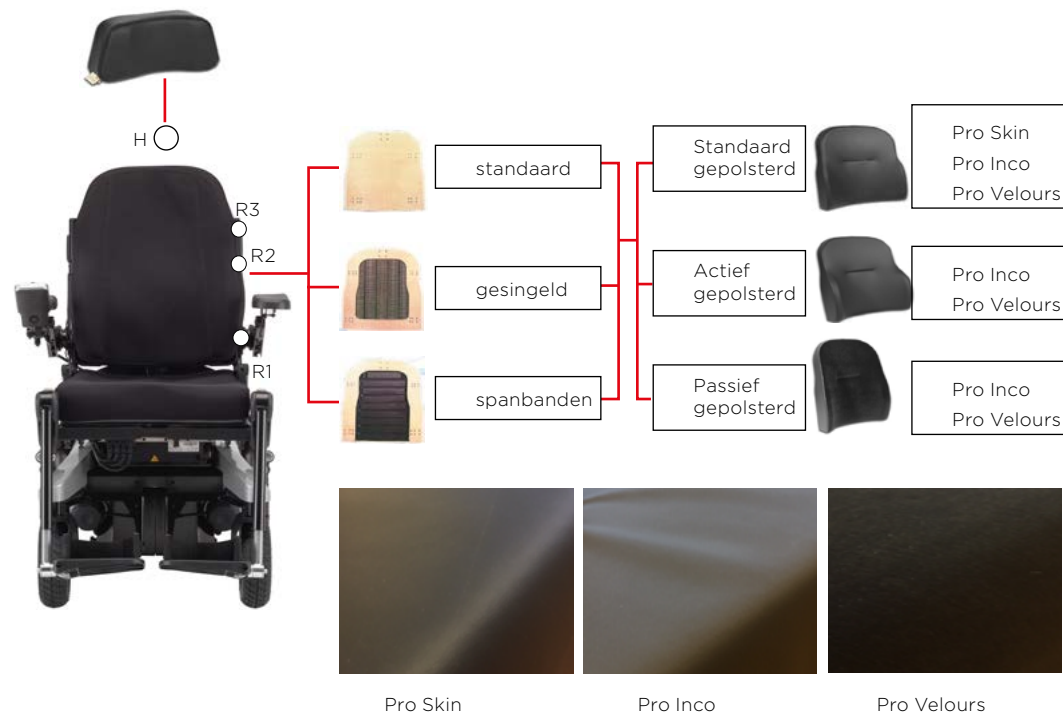

RUGLEUNING SELECTIE HULP

RUGLEUNINGEN GEPOLSTERD

RUGLEUNING GEPOLSTERD

RUGLEUNING GEPOLSTERD SELECTIE HULP