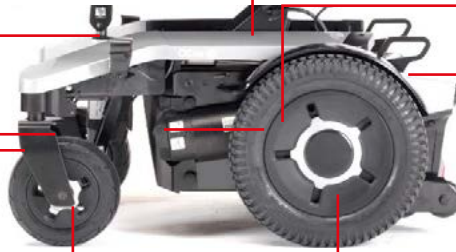

ONDERSTEL

ONDERSTEL

G-Trac