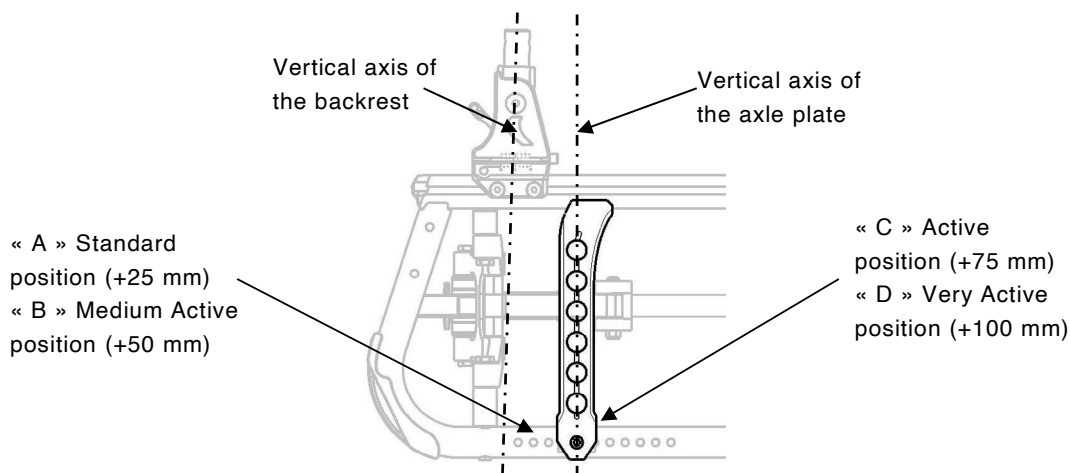

Kussendiktes (zonder belasting; ter bepaling functionele zithoogte)

Flo-tech Lite:	6 cm
Flo-tech Contour en Contour Visco:	8 cm
Matrx Libra:	6 cm
Stabilisator:	1,5 cm
Zitkussen belast:	+/- -2 cm