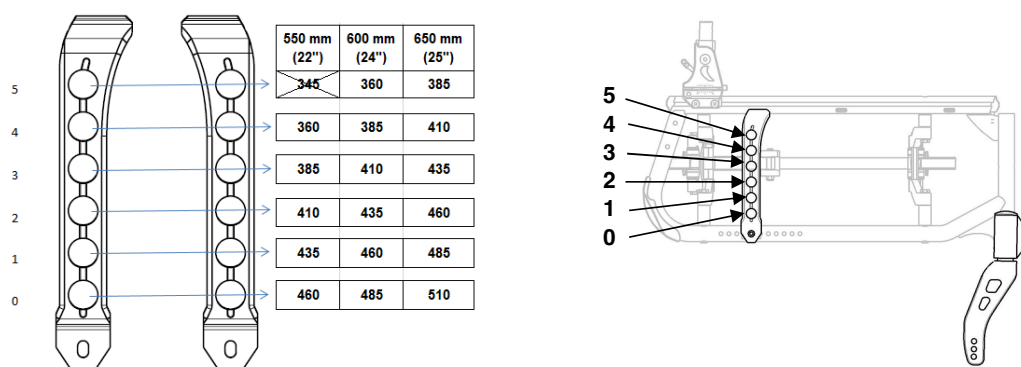

Fork Type

		Seat height in front (FSTF) in mm								⚠ Be aware : ONLY 16.5mm between floor and fork		🔧 Spacer is added to achieve height	
		SH360 / 14" [SJ_1200]	SH385 / 15" [SJ_1210]	SH410 / 16" [SJ_1220]	SH435 / 17" [SJ_1230]	SH460 / 18" [SJ_1240]	SH485 / 19" [SJ_1250]	SH510 / 20" [SJ_1260]	SH510 / 21" [SJ_1270]				
Front wheel size	4" (100 mm) [SJ_7000] [SJ_7020] [SJ_7030] [SJ_7040]	UL1 Ultra Low		S2 ⚠	S4	L3	L2						
	5" (125 mm) [SJ_7055] [SJ_7060] [SJ_7070]	Ultra Low	UL2	S1 ⚠	S3	L2	L1	L3					
	6" (150 mm) [SJ_7080] [SJ_7090] [SJ_7100]				S2	S4	L3	L2					
	7" (180 mm) [SJ_7110]					S3	L2	L1	L3				

In geel:
Haalbaar
met Action
5 voorraad-
modellen

Verhouding zithoogte voorzijde ten opzichte van achterzijde (wig)

		Zithoogte voorzijde								
		(mm)	360	385	410	435	460	485	510	535
Zithoogte achterzijde	360	○	○	○						
	385		○	○	○					
	410			○	○	○				
	435				○	○	○			
	460					○	○	○		
	485						○	○	○	
	510							○	○	

Zithoogtes achterzijde: bijbehorende wielcombinaties

		Achterwiel in relatie tot zithoogte achter (ZHA)							
		(mm)	360	385	410	435	460	485	510
Wielmaat	22"	○	○	○	○	○			
	24"	○	○	○	○	○	○		
	25"			○	○	○	○	○	○

TER INFORMATIE: BETREFT ACTION 5 INSTELLINGEN

Zithoogtes achterzijde: wielposities

ZITHOOGTE ACHTER AANPASSEN

Mate van actief afstellen aan de hand van asplaatpositie (kantelmoment): van standaard (veilig/passief) tot zeer actief