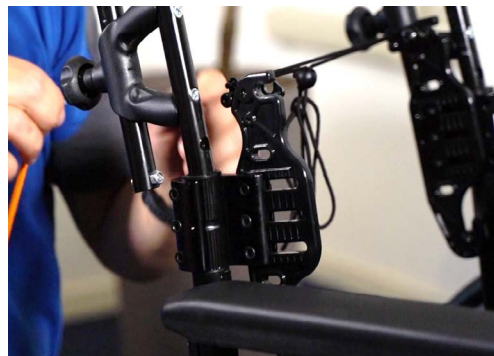

Het achterste gedeelte van de zitmat schuift daarbij mee.

Evt. is de zitdiepte ook instelbaar middels de Matrix bevestiging.

2. Functionele zithoogte = framehoogte + dikte belast kussen - inzakking spanbanden (+ optionele stabilisator)