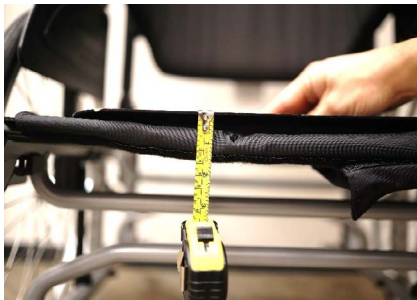

3. Met de stabilisator wordt de functionele zithoogte 1,5 cm hoger.