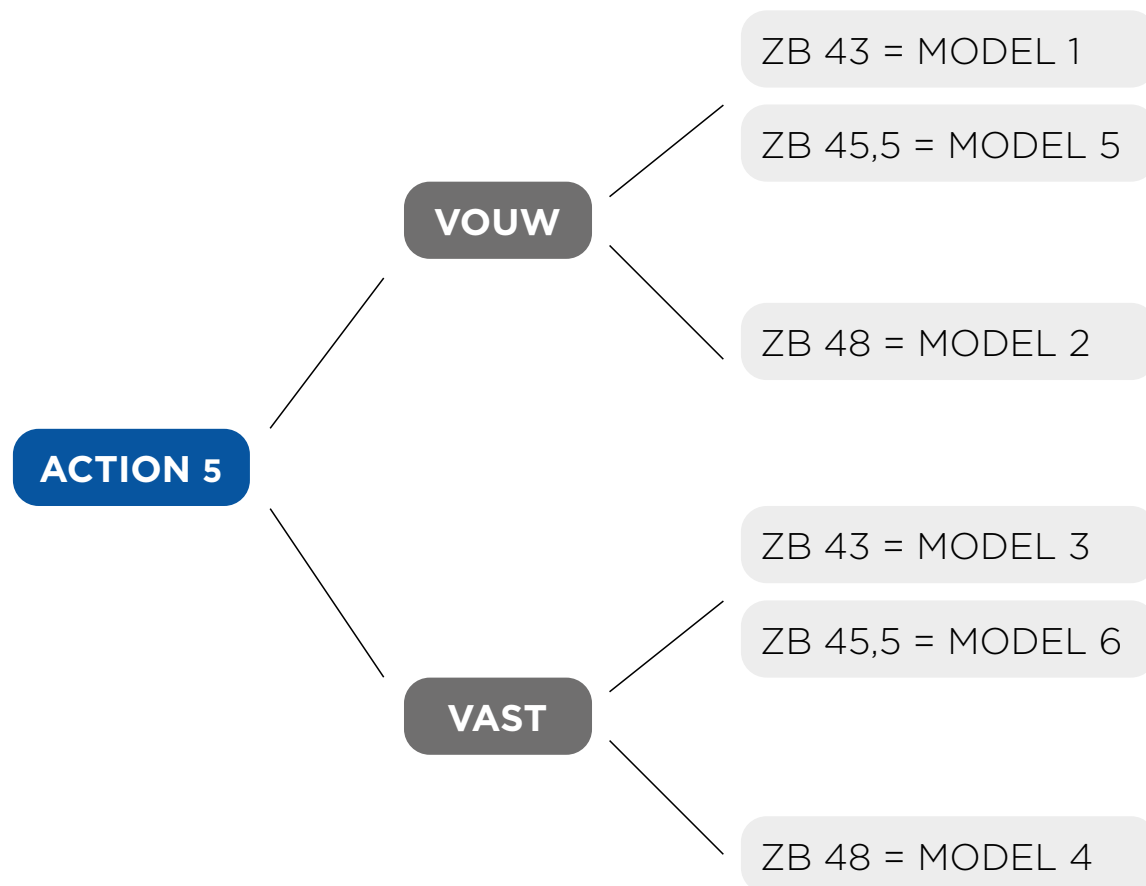

TER INFORMATIE BESLISBOOM ACTION 5 VOORRAADMODELLEN

OPTIES

FUNCTIONELE

- Zithoogte 39,5 - 56,5 cm
- Zitdiepte 40 - 53 cm

ZITKUSSEN

- Lite
- Contour
- Contour Visco
- Stabilisator

RUG

- Spanbanden
- Matrx Elite E2 rughoogte: 46 cm
- Matrx Elite E2 Deep rughoogte: 46 cm

BEENSTEUN

- STD 80°
- Comfort

HOOFDSTEUN

Invacare B.V. · Galvanistraat 14-3 · 6716 AE Ede
Tel: 0318 - 69 57 57 · www.invacare.nl

Invacare® Action⁵ vouwframe CE voorraadmodellen

Crashtest
ISO 7176-19

Transport
gewicht 6,8 KG