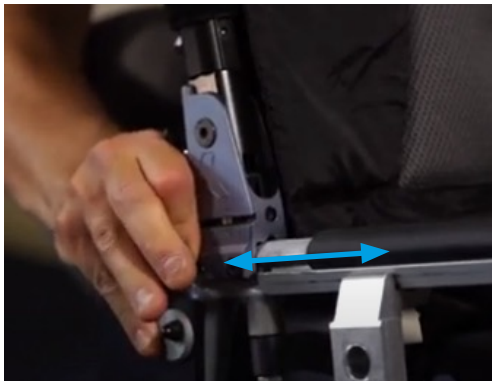

1. Zitdiepte instellen

De zitdiepte is instelbaar door de rugbuis naar voren of naar achteren te schuiven.