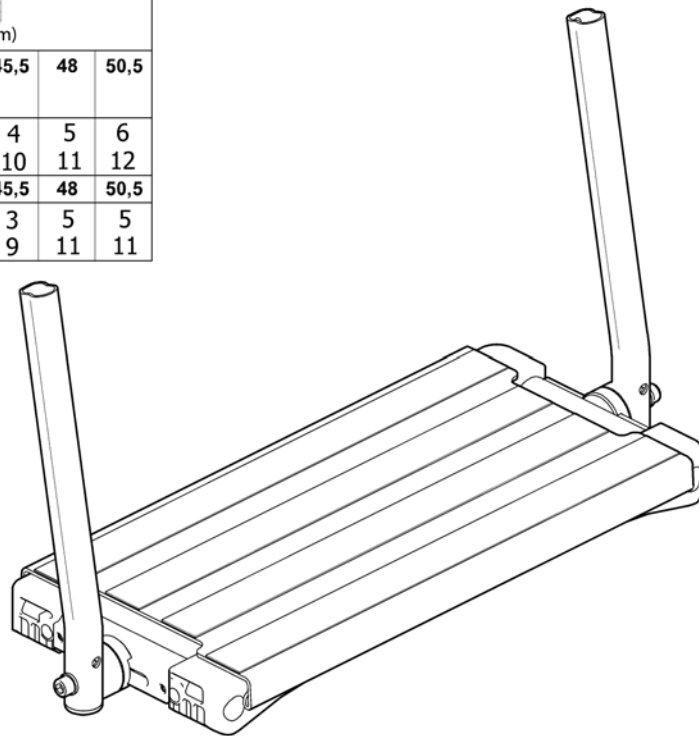

SH (cm)	SW (cm)					
XLT swing SpinX Spirea^{2/3/4}	38	40,5	43	45,5	48	50,5
38 - 48	1	2	3	4	5	6
50.5 - 53	7	8	9	10	11	12
Focus	38	40,5	43	45,5	48	50,5
36.5 - 46.5	1	1	3	3	5	5
49 - 54	7	7	9	9	11	11

SPS 1496945

1	1496945	(One piece footboard, short tube, SW380 mm, depth and angle adjustable, hanger 80°)	1
2	1496946	Voetpl.1-dlg zb40,5+inst buis kort tbv.80° Fo/A4	1
3	1496947	Voetpl.1-dlg zb43+inst.buis kort tbv.80° Fo/A4	1
4	1496948	Voetpl.1-dlg ZB45,5+inst buis kort tbv 80Fo/A4	1
5	1496949	Voetpl.1-dlg zb48+inst.buis kort tbv.80° Fo/A4	1
6	1496953	Voetpl.1-dlg zb50,5+inst buis kort tbv.80° Fo/A4	1
7	1496954	(One piece footboard, long, SW380, depth and angle adjustable, hanger 80°)	1
8	1496955	Voetpl.1-dlg zb40,5+inst buis lang tbv.80° Fo/A4	1
9	1496982	Rea voetpl.1-dlg 80gr. zb43 + 45,5 afh.v.zh cpl	1
10	1497004	Rea voetpl.1-dlg D.I.80° zb45,5 zh50,5-53 cpl ps	1
11	1497005	Rea voetpl.1-dlg D.I. zb48 cpl	1
12	1497006	Rea voetpl.1-dlg d.i.80° zb50,5 cpl	1