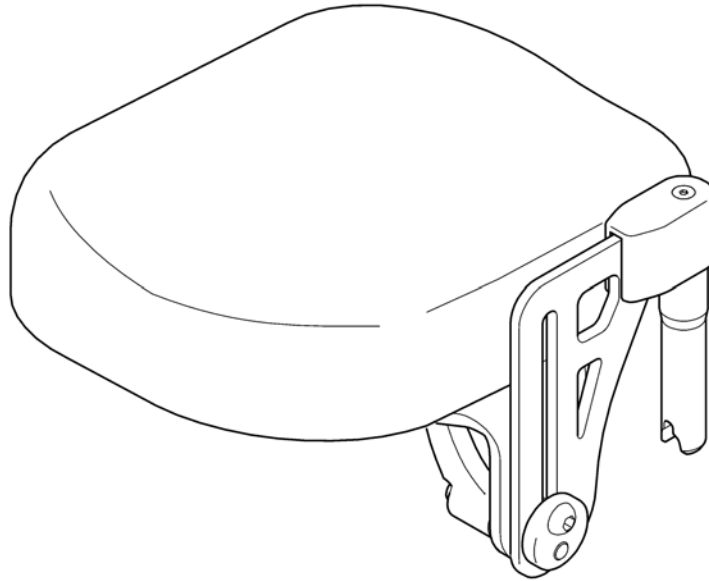

Invacare® SpinX | (Legrests)
(Amputee legrest)

1 2
👤 👤

062941526

1	1442991	Amp.st.li cpl A3/Spx/Bel	1
2	1442990	Amp.st re cpl A3/Spx/Bel	1