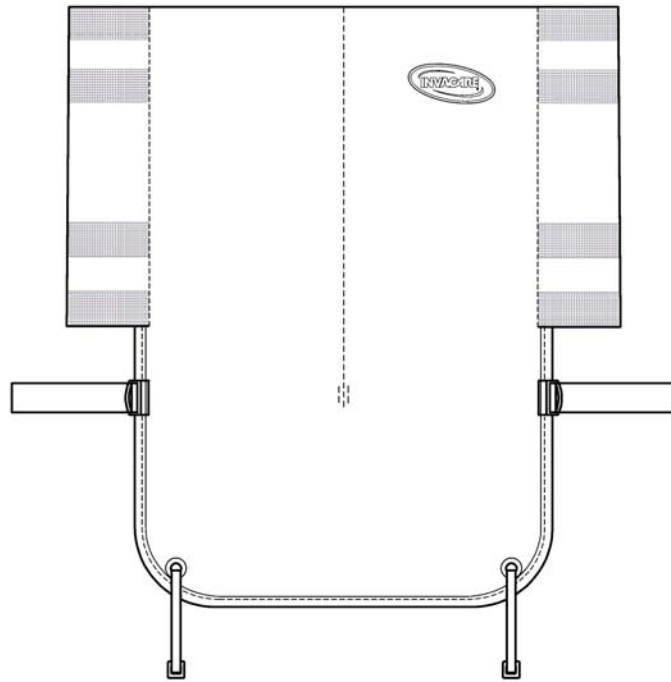

Invacare® SpinX | (Backrest)
(Backrest upholstery, fixed)

355	1
380	2
405	3
430	4
455	5
480	6
505	7

1	1495839	(Upholstery, Backrest Fixed 35.5 Cpl, Jemima)	1
2	1495840	Focus rugbekl.zb38 zwart jemima tr18	1
3	1495841	(Upholstery, Backrest Fixed 40.5 Cpl, Jemima)	1
4	1495842	Focus rugbekl.zb43 zwart jemima tr18	1
5	1495843	Focus rugbekl.zb45,5 zwart jemima tr18	1
6	1495844	Focus rugbekl.zb48 zwart jemima TR18	1
7	1495845	Focus rugbekl.zb50,5 zwart jemima TR18	1