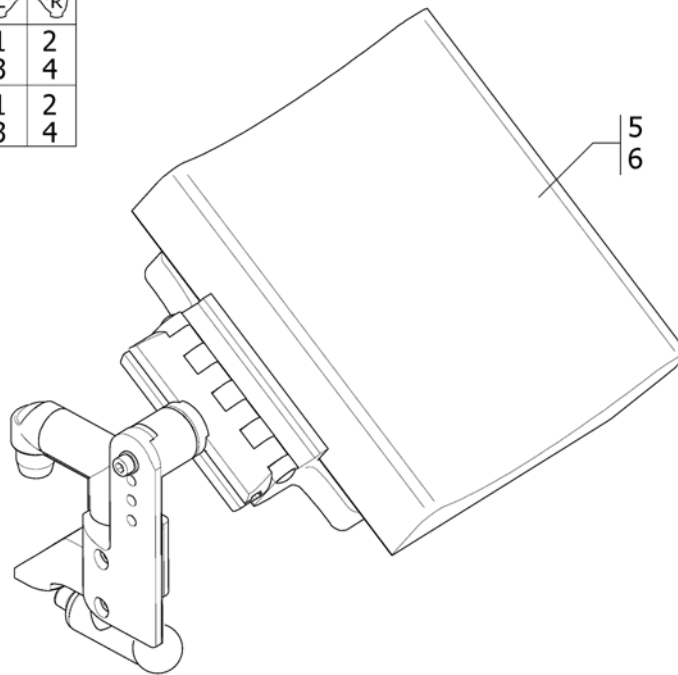

SW (cm)		
Focus, Focus 150	38-45,5	1	2
	48-55,5	3	4
Spirea²	38-43	1	2
Spin^x, XLT swing	45,5-50,5	3	4

SPS1429181

1	1429192-0509	Amp.st.11 li cpl Focus	1
2	1429191-0509	Amp.st.11 re cpl Focus	1
3	1429211-0509	Amp.st.14-17 li cpl Focus	1
4	1429212-0509	Amp.st.14-17 re cpl Focus	1
5	5104667	$ctiv amp.st.pad ps. 160x55x220	1
6	5104668	Activ amp.st.pad ps. Ad/Ass/Bel/Sp	1