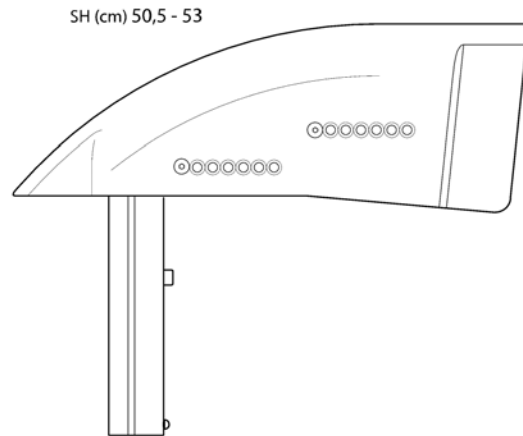

	SH (cm)	L	R
	41 - 48	1	2
	50,5 - 53	3	4

SPS 1484562

1	1484563	SpinX spatbord hoog li carbon look zh50,5-53 ps	1
2	1484562	SpinX spatbord hoog re carbon look zh50,5-53 ps	1
3	1484737	SpinX spatbord laag li carbon look	1
4	1484564	SpinX spatbord laag re carbon look	1