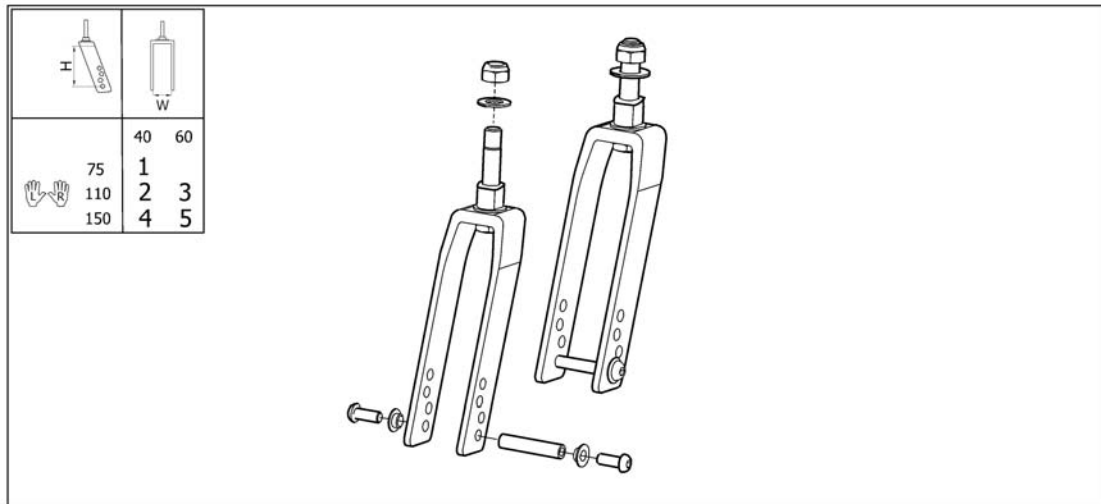

(Castor wheels)

	H/W	8	9	13		H/W	15	
	110/60					75/40		
	150/60	180x40 (7") soft	180x40 (7") pneu.	140x40 (5,5") soft			100x27 (4") mh	
	H/W	6	7	10	11	12	14	15
	110/40							
	150/40	200x32 (8") pneu.	200x27 (8") mh	150x32 (6") pneu.	150x30 (6") soft	150x30 (6") mh	125x27 (5") mh	100x27 (4") mh

ISPS1491244

1	1493468	(FORK 75 N F CPL, SPINX, PAIR)	1
2	1493439	(FORK 110 F N CPL, SPINX, PAIR)	1
3	1493449	(FORK 110 W F CPL, SPINX, PAIR)	1
4	1493393	SpinX voorw.vork smal 150 grijs pp	1
5	1493438	Rea voorw.vork 150x60 pp	1
6	5322005	Wiel 8'PN.200x32 ps Rea gebr.5320680	1
7	5322004	Wiel 8'semi-pn.200x27 ps gebr.5320679	1
8	5750781	Wiel 7'flexel 180x40 ps Rea	1
9	5750782	Wiel 7'pn.180x40 ps Rea gebr.5750788	1
10	5322006	Wiel 6'pn.150x32 ps	1
11	5750806	WIEL 6"FLEXEL 150x30 PS DIO	1
12	1555797	Wiel 6'semi-pn.150x30+as ps Rea	1
13	SP1601613	(CASTOR 140x40 (5,5") SOFT)	1
14	1491228	Wiel 5'softroll 125x30 zwart ex.as Rea	1
15	5750890	Wiel 4'soft 100x27 ps	1