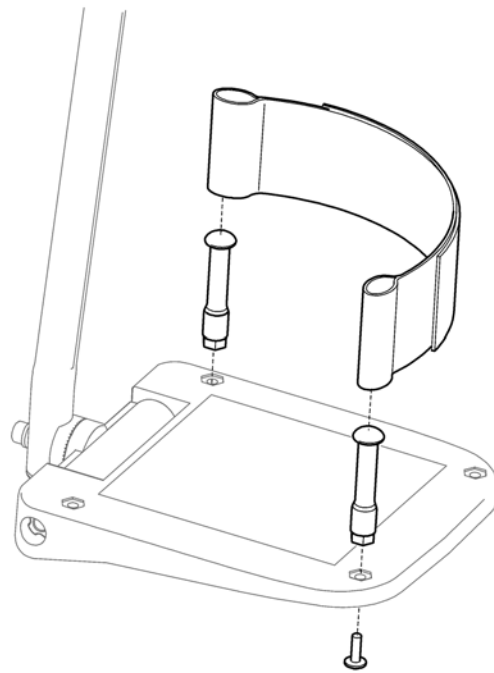

(Heel strap)

1

SP55106433

5321579

Rea hielband set cpl zb40-50+bev pp

1