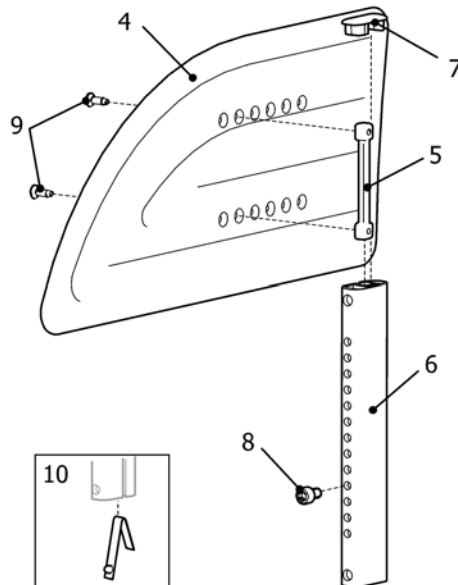

(Sideguard)

SPS146127

1	1514484	(SIDE GUARD, PAIR)	1
2	1491238	SpinX kled.besch.li cpl	1
3	1491237	SpinX kled.besch.re cpl	1
4	1434725	Focus kled.besch.tbv.Rio arml.	1
5	1435388	Rea kled.besch.geleiderail ps	1
6	1484543-0004	Rea kled.besch.buis ps SpinX/XLT2008	1
7	1488504	Rea stop tbv kled.besch bev.ps	1
8	5723007	$ea schroef m6x10 tbv.t- stuk ps	1
9	5724189	$ea kled.besch.schroef pt-fx h k40x14 zn ps	1
10	1560734	Rea armst.vergrendel/ stokhouder veer ps	1