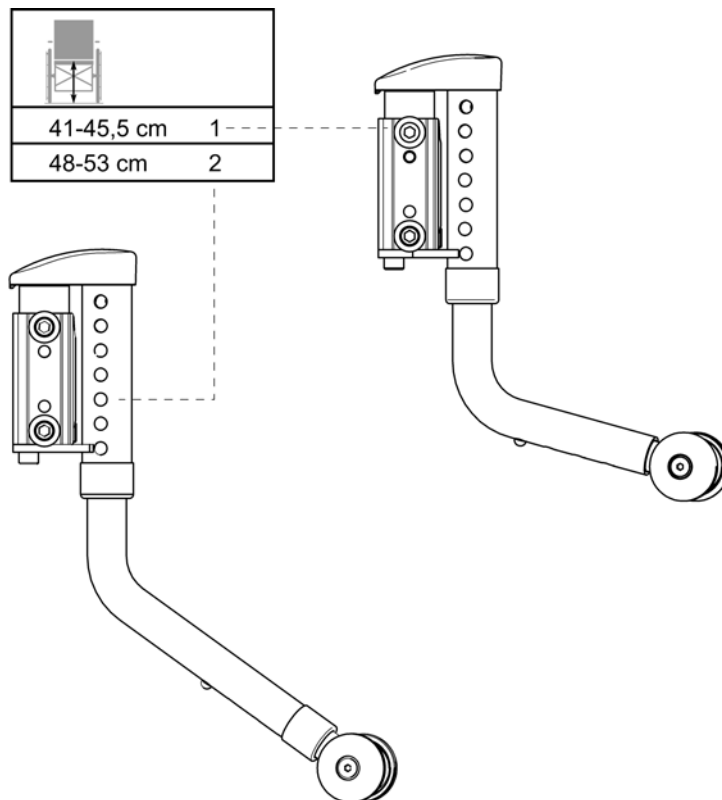

1

1 1543662

SpinX heupgordel cpl ps

1

(Anti-tip device)

1	1483884	SpinX anti-tip li laag gemonteerd zh41-45,5 ps	1
1	1483885	SpinX anti-tip re laag gemonteerd zh41-45,5 ps	1
2	1483998	SpinX anti-tip re hoog gemonteerd zh48-53 ps	1
2	1483999	SpinX anti-tip li hoog gemonteerd zh48-53 ps	1