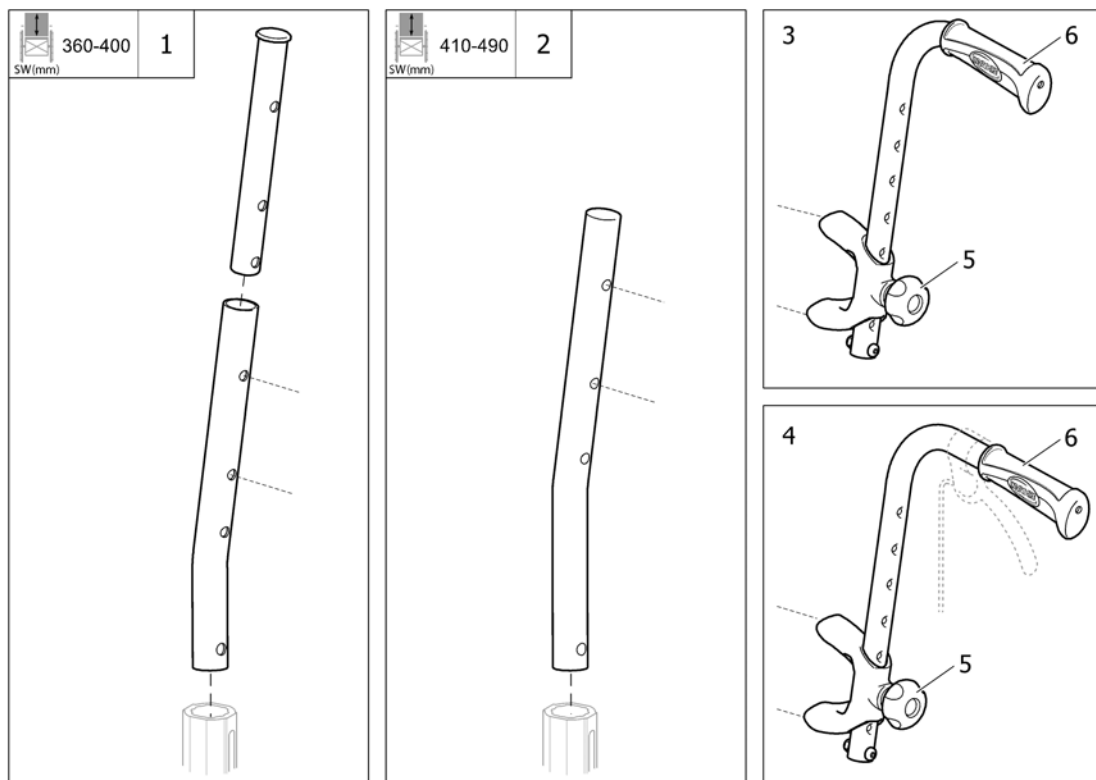

(Backrest tube with external push handles)

1	1491208	SpinX rugb.tbv.opb.duwh. kort	1
2	SP1574655	(Backrest tube for additional push handle)	1
3	1445825	SpinX duwh.opb.kort ps	1
4	1434743	Focus duwh.opb.ps	1
5	1434841	Focus duwh.opb.sterknop ps	1
6	SP1429301	Rea duwh.opb.kort ex.bev ps	1