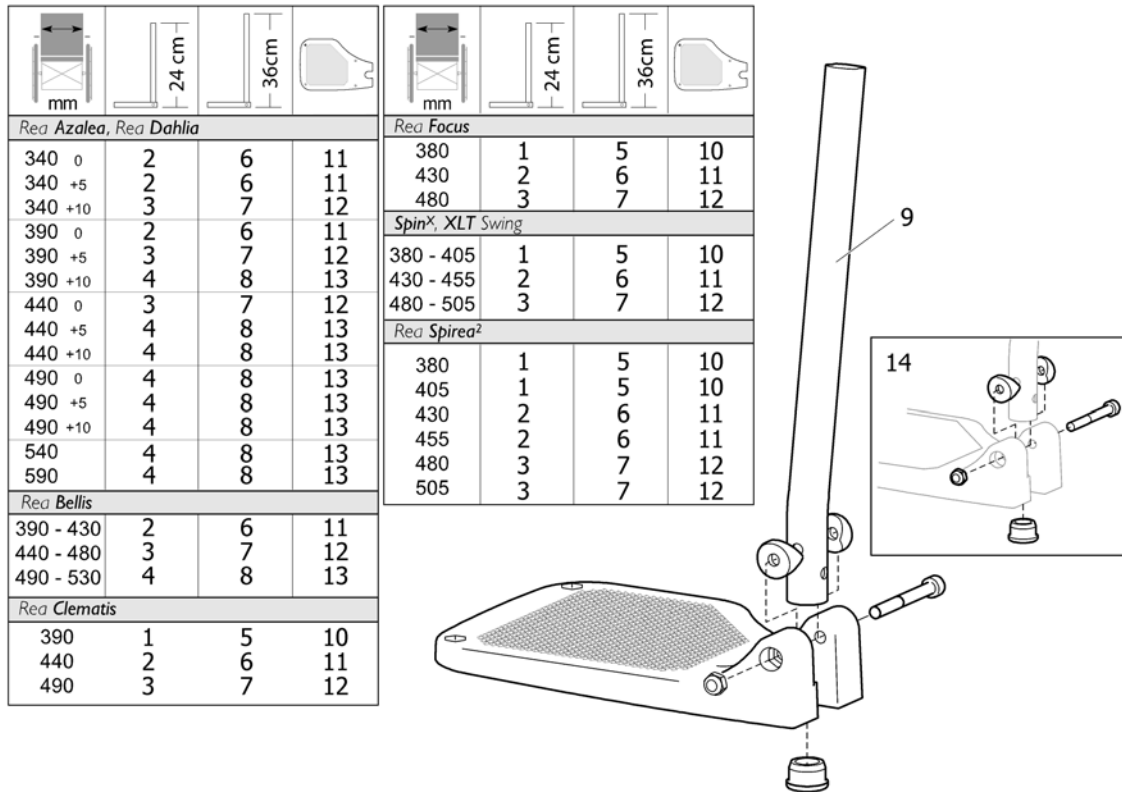

Invacare® SpinX | (Legrests)
(Amputee legrest)

1 2
👤 👤

062941526

1	1442991	Amp.st.li cpl A3/Spx/Bel	1
2	1442990	Amp.st re cpl A3/Spx/Bel	1

(Footrest, fixed, Alu2003)

1	1428357	Rea voetpl.zb38-40+inst. 24 alu li Bel/Com/Foc/Sp	1
1	1428358	Rea voetpl.zb38-40+inst. 24 alu re Bel/Com/Foc/Sp	1
2	1428361	Rea voetpl.zb43-46+inst. 24 alu.li Bel/Com/Foc/Sp	1
2	1428362	Rea voetpl.zb43-46+inst. 24 alu.re Bel/Com/Foc/Sp	1
3	1428365	Rea voetpl.zb44-50+inst.24 alu.li Bel/Com/Foc/Sp	1
3	1428366	Rea voetpl.zb44-50+inst.24 alu.re Bel/Com/Foc/Sp	1
4	1435756	Voetpl.27+inst.b.41-53 kort li Rea	1
4	1435757	Voetpl.27+inst.b.41-53 kort re Rea	1
5	1428359	Rea voetpl.zb38-40+inst. 36 alu.li Bel/Com/Foc/Sp	1
5	1428360	Rea voetpl.zb38-40+inst. 36 alu.re Bel/Com/Foc/Sp	1
6	1428363	Rea voetpl.zb43-46+inst. 36 alu.li Bel/Com/Foc/Sp	1
6	1428364	Rea voetpl.zb43-46+inst. 36 alu.re Bel/Com/Foc/Sp	1
7	1428367	Rea voetpl.zb44-50+inst. 36 alu.li Bel/Com/Foc/Sp	1
7	SP1428368	(FOOTREST 24 "ALU2003",LOWER PART,FIXED,LONG,RIGHT)	1
8	1435659	Voetpl.27+inst.b.41-53 ang li A3/As/Bel/Com/Foc	1
8	1435660	Voetpl.27+inst.b.41-53 ang re A3/As/Bel/Com/Foc	1
9	1434561-0010	Voetpl.insteekb.kort A3/Focus ps	1
9	1434563-0010	Rea insteekbuis lang voor aa/fx ps	1
10	1428340	Voetpl.vast zb38-40 li A3/Foc	1
10	1428341	Voetpl.vast zb38-40 re A3/Foc	1
11	1424574	Rea voetpl.zb43-46 alu. li.Bel/Comf/Foc/Sp	1
11	1424575	Rea voetpl.zb43-46.re. Bel/Comf/Foc/Sp ex pijp	1
12	1428346	Rea voetpl.zb48-50,5 li	1
12	1428347	Rea voetpl.zb48-50,5 re	1
13	1428374	Rea voetpl.zb49-60,5 li ps	1
13	1428375	Rea voetpl.zb49-60,5 re ps	1
14	1430433	\$OETPL.STD.BEV.KIT CPL A3/FOC	1