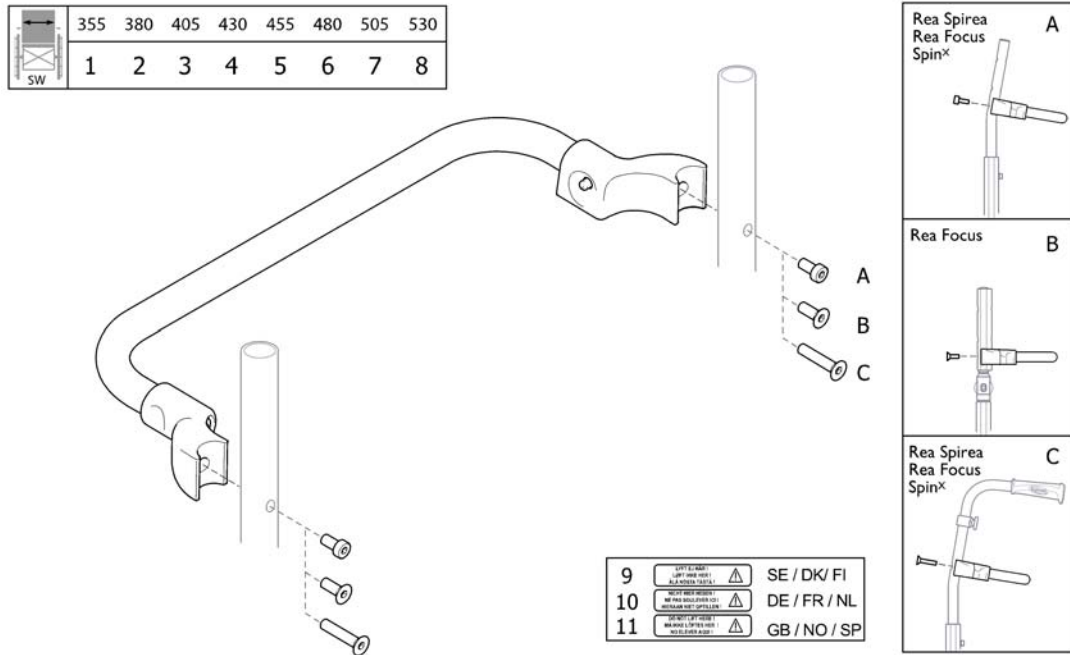

(Backrest stay)

1	5106188-C9005	$ctiv rugfix.zb36 cpl	1
2	5106399-C9005	Activ rugfix.zb38 cpl	1
3	5221696-C9005	Rea rugfix.zb40	1
4	5106331-C9005	Activ rugfix.zb43 cpl	1
5	5106190-C9005	Activ rugfix.zb46 cpl	1
6	1435484-9005	Activ rugfix.zb48 cpl	1
7	5106191-C9005	Activ rugfix.zb50 cpl	1
8	1435490-9005	Focus rugfix.zb53+bev. mat.cpl	1
9	5106299	(Sticker Warning (Se/Dk/Fi))	1
10	5106300	Activ rugfix.waarschuingssticker NL/DU/FR	1
11	5106301	(Sticker Warning (Gb/No/Sp))	1