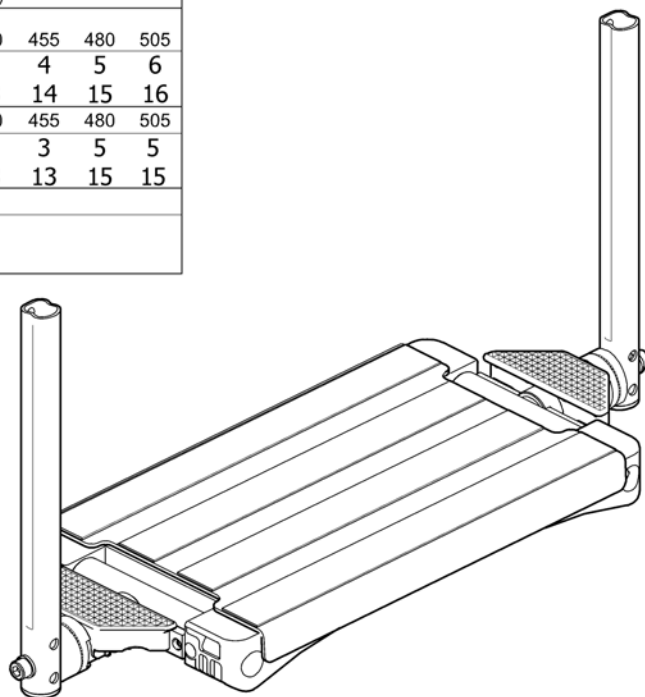

(Footrest one piece 90°)

	SH (mm)						SW (mm)					
XLT Swing, Spin^X, Spirea^{NG}	380	405	430	455	480	505	380	405	430	455	480	505
410 - 480	1	2	3	4	5	6						
505 - 530	11	12	13	14	15	16						
Focus	380	405	430	455	480	505	380	405	430	455	480	505
365 - 465	1	1	3	3	5	5						
490 - 540	11	11	13	13	15	15						
Focus 150	530	580					530	580				
440 - 490	7	7										
490 - 540	17	17										

SP51491248

1	1491247	(FOOTREST ONE PIECE 197, ANGLE ADJ., SHORT)	1
2	1491248	$ea voetpl.1-dlg inst. buis kort zb40,5	1
3	1493267	$ea voetpl.1-dlg d.i.90	1
4	1493268	Rea voetpl.1-dlg d.i.90 gr.zb45,5 kort inst	1
5	1493269	(FOOTREST ONE PIECE 297, ANGLE ADJ., SHORT)	1
6	1493270	(FOOTREST ONE PIECE 322, ANGLE ADJ., SHORT)	1
7	1495821	(FOOTREST ONE PIECE 347, ANGLE ADJ., SHORT)	1
8	1495822	(FOOTREST ONE PIECE 372, ANGLE ADJ., SHORT)	1
9	1495823	(FOOTREST ONE PIECE 397, ANGLE ADJ., SHORT)	1
10	1495824	(FOOTREST ONE PIECE 422, ANGLE ADJ., SHORT)	1
11	1493349	Rea voetpl.1-dlg 90gr. zb38 H/Di lang cpl	1
12	1493350	(FOOTREST ONE PIECE 222, ANGLE ADJ., LONG)	1
13	1493351	(FOOTREST ONE PIECE 247, ANGLE ADJ., LONG)	1
14	1493358	$ea voetpl.1-dlg 90gr.zb45,5 cpl	1
15	1493359	(FOOTREST ONE PIECE 297, ANGLE ADJ., LONG)	1
16	1493377	Rea voetpl.1-dlg 90gr. zb50,5 H/Di lang cpl	1
17	1495825	(FOOTREST ONE PIECE 347, ANGLE ADJ., LONG)	1
18	1495826	(FOOTREST ONE PIECE 372, ANGLE ADJ., LONG)	1
19	1495827	(FOOTREST ONE PIECE 397, ANGLE ADJ., LONG)	1
20	1495828	(FOOTREST ONE PIECE 422, ANGLE ADJ., LONG)	1