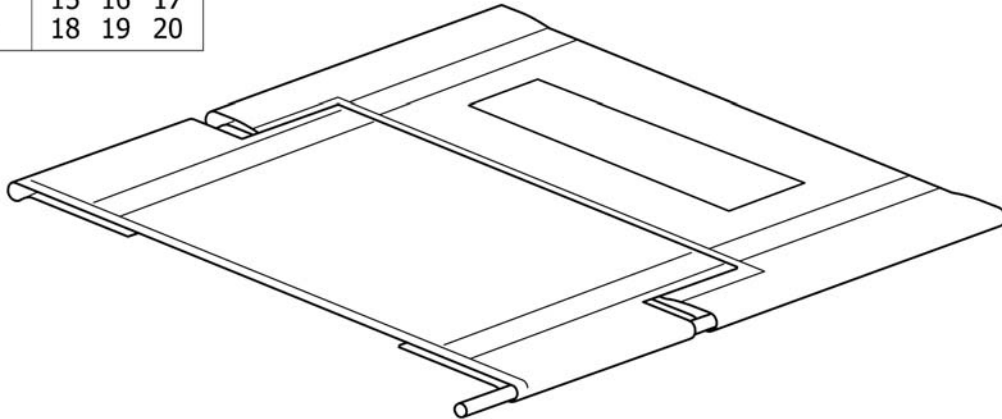

cm	40	45	50		
35.5	1	2			
38	3	4	5		
40.5	6	7	8		
43	9	10	11		
45.5	12	13	14		
48	15	16	17		
50.5	18	19	20		

SP2519006

1	5106214	Activ zitting verst.35,5 x40 cpl AD/SP	1
2	5106216	$ctiv zitting verst.36x4 5 cpl Ad/Sp	1
3	5106337	Activ zitting verst.38x4 0 cpl Ad/Sp	1
4	5106338	$ctiv zitting verst.38x4 5 cpl Ad/Sp	1
5	1491251	(Upholstery Adj. Cpl., Seat 38/50)	1
6	5104005	Activ zitting verst.41x4 0 cpl Ad/Sp	1
7	5106217	Activ zitting verst.41x4 5 cpl Ad/Sp	1
8	1491252	(Upholstery Adj. Cpl., Seat 40.5/50)	1
9	5106339	Activ zitting verst.43x4 0 cpl Ad/Sp	1
10	5106340	Activ zitting verst.43x4 5 cpl Ad/Sp	1
11	1491253	Activ zitting verst.43x 50 cpl Spx/Sp	1
12	5104006	Activ zitting verst 45,5 x 40 cpl Ad/Sp	1
13	5106218	Activ zitting verst.46x4 5 cpl Ad/Sp	1
14	1491254	Activ zitting verst.46x 50 cpl	1
15	1491249	Activ zitting verst.48x 40 cpl	1
16	1491250	Activ zitting verst.48x 45 cpl spx/Sp	1
17	1491284	Activ zitting verst.48x 50 cpl	1
18	1440017	$ctiv zitting verst.50,5 x40 cpl	1
19	1434717	Activ zitting verst.50,5 x45 Ad/Sp	1
20	1488065	Activ zitting verst.50,5 x50 cpl Sp3	1