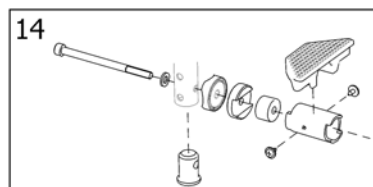

(Footrest 90°, Alu2003)

Rea Bellis			
S (39 - 43)	2	6	11
M (44 - 48)	3	7	12
L (49 - 53)	4	8	13
Rea Azalea, Rea Comfort			
34-39	2	6	11
44	3	7	12
49	4	8	13
Rea Clematis			
39	1	5	10
44	2	6	11
49	3	7	12
Rea Focus			
38	1	5	10
43	2	6	11
48	3	7	12
SpinX, XLT Swing, Rea Spirea²			
38 - 40,5	1	5	10
43 - 45,5	2	6	11
48 - 50 5	3	7	12

SPS1446130

1	1446130	Rea voetpl.zb38-40 inst. kort tbv.beenst.90gr li	1
1	1446131	Rea voetpl.zb38-40 inst. kort tbv.beenst.90gr re	1
2	1446132	Rea voetpl.zb43-45 inst. kort tbv.beenst.90gr li	1
2	1446133	Rea voetpl.zb43-45 inst. kort tbv.beenst.90gr re	1
3	1446134	Rea voetpl.zb48-50 inst. kort tbv.beenst.90gr li	1
3	1446135	Rea voetpl.zb48-50 inst. kort tbv.beenst.90gr re	1
4	1446159	(FOOTREST LOWER PART 18, AA, FOOTR. 90, SHORT, LH)	1
4	1446160	(FOOTREST LOWER PART 18, AA, FOOTR. 90, SHORT, RH)	1
5	1446136	Rea voetpl.zb38-40 inst. lang tbv.beenst.90gr li	1
5	1446137	Rea voetpl.zb38-40 inst. lang tbv.beenst.90gr re	1
6	1446138	Rea voetpl.zb43-45 inst. lang tbv.beenst.90gr li	1
6	1446139	Rea voetpl.zb43-45 inst. lang tbv.beenst.90gr re	1
7	1446140	Rea voetpl.zb48-50 inst. lang tbv.beenst.90gr li	1
7	1446141	Rea voetpl.zb48-50 inst. lang tbv.beenst.90gr re	1
8	1446161	(FOOTREST LOWER PART 18, AA, FOOTR. 90, LONG, LH)	1
8	1446162	(FOOTREST LOWER PART 18, AA, FOOTR. 90, LONG, RH)	1
9	1440035	Rea insteekbuis tbv.d.i. voetplaat lang 346 ps	1
9	1446094	(TUBE, LEGREST, SHORT (221))	1
10	5106371	Activ voetpl.zb36 std.ex inst.buis ps	1
11	5106373	Activ voetpl.zb41 std.ex inst.buis ps	1
12	5106375	Activ voetpl.std.zb46 ex inst.b.ps.A3/Ad/Ass/Bel	1
13	5106376	Activ voetpl.zb46 std.ex inst.buis ps	1
14	1497913	(SCREW KIT FOOTREST 90 ALU 2004)	1