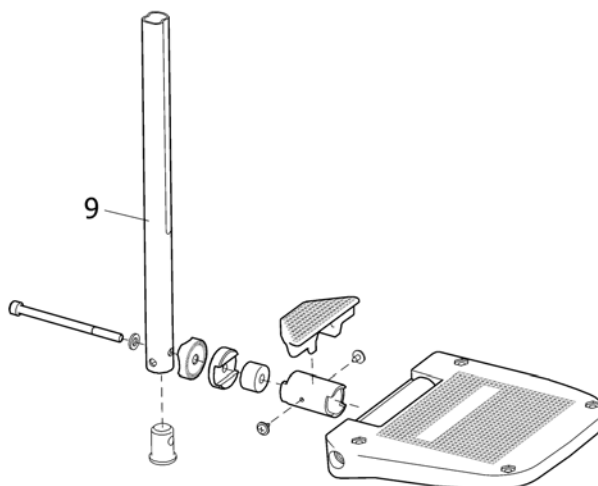

(Footrest 90°, Alu2003)

Rea Bellis			
S (39 - 43)	2	6	11
M (44 - 48)	3	7	12
L (49 - 53)	4	8	13
Rea Azalea, Rea Comfort			
34-39	2	6	11
44	3	7	12
49	4	8	13
Rea Clematis			
39	1	5	10
44	2	6	11
49	3	7	12
Rea Focus			
38	1	5	10
43	2	6	11
48	3	7	12
SpinX, XLT Swing, Rea Spirea²			
38 - 40,5	1	5	10
43 - 45,5	2	6	11
48 - 50 5	3	7	12

SPS1446130

1	1446130	Rea voetpl.zb38-40 inst. kort tbv.beenst.90gr li	1
1	1446131	Rea voetpl.zb38-40 inst. kort tbv.beenst.90gr re	1
2	1446132	Rea voetpl.zb43-45 inst. kort tbv.beenst.90gr li	1
2	1446133	Rea voetpl.zb43-45 inst. kort tbv.beenst.90gr re	1
3	1446134	Rea voetpl.zb48-50 inst. kort tbv.beenst.90gr li	1
3	1446135	Rea voetpl.zb48-50 inst. kort tbv.beenst.90gr re	1
4	1446159	(FOOTREST LOWER PART 18, AA, FOOTR. 90, SHORT, LH)	1
4	1446160	(FOOTREST LOWER PART 18, AA, FOOTR. 90, SHORT, RH)	1
5	1446136	Rea voetpl.zb38-40 inst. lang tbv.beenst.90gr li	1
5	1446137	Rea voetpl.zb38-40 inst. lang tbv.beenst.90gr re	1
6	1446138	Rea voetpl.zb43-45 inst. lang tbv.beenst.90gr li	1
6	1446139	Rea voetpl.zb43-45 inst. lang tbv.beenst.90gr re	1
7	1446140	Rea voetpl.zb48-50 inst. lang tbv.beenst.90gr li	1
7	1446141	Rea voetpl.zb48-50 inst. lang tbv.beenst.90gr re	1
8	1446161	(FOOTREST LOWER PART 18, AA, FOOTR. 90, LONG, LH)	1
8	1446162	(FOOTREST LOWER PART 18, AA, FOOTR. 90, LONG, RH)	1
9	1440035	Rea insteekbuis tbv.d.i. voetplaat lang 346 ps	1
9	1446094	(TUBE, LEGREST, SHORT (221))	1
10	5106371	Activ voetpl.zb36 std.ex inst.buis ps	1
11	5106373	Activ voetpl.zb41 std.ex inst.buis ps	1
12	5106375	Activ voetpl.std.zb46 ex inst.b.ps.A3/Ad/Ass/Bel	1
13	5106376	Activ voetpl.zb46 std.ex inst.buis ps	1
14	1497913	(SCREW KIT FOOTREST 90 ALU 2004)	1