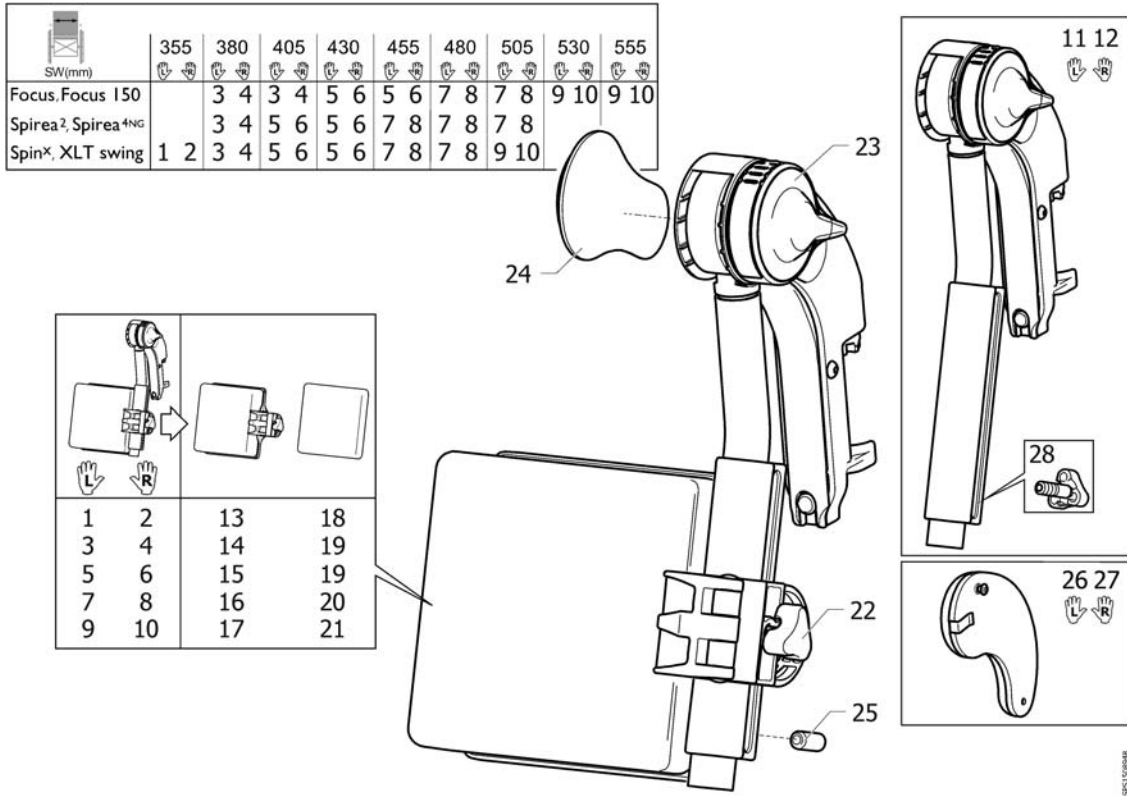

(Legrest AA)

1	1524990	Rea kuitst.10' tbv.alu beenst.links ps	1
2	1524991	Rea kuitst.10' tbv.alu beenst.rechts ps	1
3	1524992	(Hanger (+ Calfpad 11.5), Le, Alu2008 Legrest)	1
4	1524993	(Hanger (+ Calfpad 11.5), Ri, Alu2008 Legrest)	1
5	1524994	Rea kuitst.25' tbv alu beenst.links ps	1
6	1524995	(Hanger (+ Calfpad 12), Ri, Alu2008 Legrest)	1
7	1525027	(Hanger (+ Calfpad 15), Le, Alu2008 Legrest)	1
8	1525028	(Hanger (+ Calfpad 15), Ri, Alu2008 Legrest)	1
9	1525029	(Hanger (+ Calfpad 18), Le, Alu2008 Legrest)	1
10	1525030	(Hanger (+ Calfpad 18), Ri, Alu2008 Legrest)	1
11	1508945	Beenst.bovendl.comf.hv li Rea/Poir	1
12	1508948	Beenst.bovendl.comf hv re Rea/Poir	1
13	1518616	Rea kuitst.zb36 ps	1
14	1518617	Rea kuitst.11,5' tbv alu beenst.ps	1
15	1518531	Rea kuitst.16'tbv.alu beenst.ps	1
16	1518532	Rea kuitst.19'tbv.alu beenst.ps	1
17	1518533	Rea kuitst.22'tbv.alu beenst.ps	1
18	5106406	(Pad, Calf Support 10)	1
19	5104185	$ctiv kuitst.pad small ps	1
20	5104186	$ctiv kuitst.pad zb46 ps	1
21	5104187	$ctiv kuitst.pad zb50 ps	1
22	1429215	Rea kuitst.handwiel ps	1
23	1508943	Beenst.bovendl.comf.hv. stelknop ps Rea/Poir	1
24	1428336	Activ beenst.alu.afdekkap foampad ps A3/As/Bel	1
25	1424571	BEENST.BOVENDL.VAST SCHROEF M10x23 A3/FOC PS	1
26	1445811	Beenst.bovendl.hv.kniepa d li cpl A3/Aass/Bel/Foc	1
27	1445812	Beenst.bovendl.hv.kniepa d re cpl A3/Aass/Bel/Foc	1
28	1429326	Rea beenst.bovendl.hv.sterknop schr.M10x23 ps	1