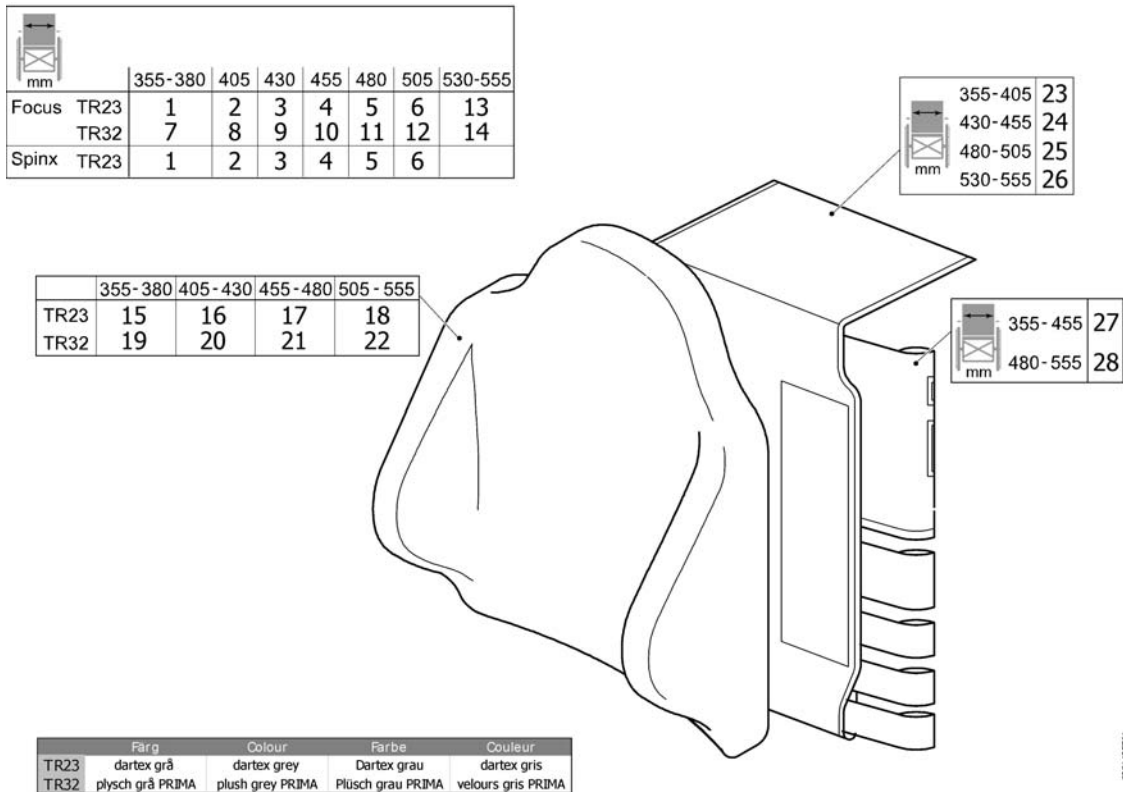

(Backrest MISTRAL2, tension adj. (->2012.04))

1435761

1	1435761	Focus rug Mistral2 zb38 grijs dartex cpl	1
2	1478566	Rea rug nasp.+Mistral kussen cpl zb40,5	1
3	1435762	Focus rug Mistral2 zb43 grijs dartex cpl	1
4	1478567	Rea rug nasp.+Mistral kussen cpl zb45,5	1
5	1435763	Focus rug Mistral2 zb48 grijs dartex cpl	1
6	1478568	Rea rug nasp.+Mistral kussen cpl zb50,5	1
7	1435765	Focus rug Mistral2 zb38 grijs velours cpl	1
8	1478569	(BACKREST "MISTRAL2", 40,5, TR32)	1
9	1435766	Focus rug Mistral2 zb43 grijs velours cpl	1
10	1478570	(BACKREST "MISTRAL2", 45,5 TR32)	1
11	1435767	Focus rug Mistral2 zb48 grijs velours cpl	1
12	1478571	(BACKREST "MISTRAL2", 50,5, TR32)	1
13	1435764	Focus 150 rug Mistral2 zb53 grijs dartex cpl	1
14	1435768	Focus 150 rug Mistral2 zb53 grijs velours cpl	1
15	1431668	Rea rugkussen 355x510 Mistral dartex	1
16	1424651	Bellis rugkussen zb41 Mistral II grijs dartex	1
17	1424652	Bellis rugkussen zb46 Mistral II grijs dartex	1
18	1424653	Bellis rugkussen zb51 Mistral II grijs dartex	1
19	1431669	(Cushion, Backrest Mistral2 355X510, Plush Grey)	1
20	1435404	Focus rug Mistral zb40,5 grijs velours ps	1
21	1435405	(Cushion, Backrest Mistral2 455X510, Plush Grey)	1
22	1435406	(Cushion, Backrest Mistral2 505X510, Plush Grey)	1
23	1435867	Focus rughoes Mistral2 zb38	1
24	1435868	Focus rughoes Mistral2 zb43	1
25	1435869	Focus rughoes Mistral2 zb48	1
26	1435870	Focus rughoes Mistral2 zb53-55,5	1
27	1435415	Focus rugbekl.nasp.ex. hoes zb38-43 ps	1
28	1435416	Focus rugbekl.nasp.ex. hoes zb48-53 ps	1