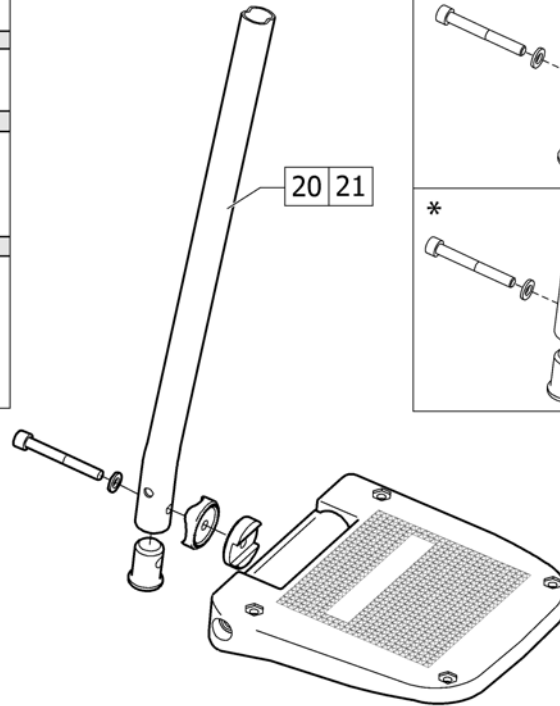

(Footrest, AA, "Alu2003")

	mm	24 cm	36cm	
Rea Azalea				
340 0	4	11	18	
340 +5	4	11	18	
340 +10	5	12	19	
390 0	4	11	18	
390 +5	5	12	19	
390 +10	6*	13	18	
440 0	5	12	19	
440 +5	6*	13	18	
440 +10	7*	14	19	
490 0	6*	13	18	
490 +5	7*	14	19	
490 +10	7*	14	19	
Rea Bellis				
390 - 430	5	12	19	
440 - 480	7*	14*	19	
490 - 530	7*	14*	19	
Rea Clematis				
390	3	10	17	
440	5	12	19	
490	7*	14*	19	

	mm	24 cm	36cm	
Rea Focus				
380	2	9	16	
430	4	11	18	
480	6*	13*	18	
SpinX, XLT Swing				
330 - 355	1	8	15	
380 - 405	2	9	16	
430 - 455	4	11	18	
480	6*	13*	18	
505	7*	14*	19	
Rea Spirea², Rea Spirea⁴NG				
355	1	8	15	
380	2	9	16	
405	3	10	17	
430	4	11	18	
455	5	12	19	
480	6*	13*	18	
505	7*	14*	19	

09/2013/19

1	1485430	Rea voetpl.zb33-35,5 HV+ inst.24 alu li Sp/XLT/Sw	1
1	1485524	Rea voetpl.zb33-35,5 HV+ inst.24 alu re Sp/XLT/Sw	1
2	1429159	Rea voetpl.zb36-45 hv+in st.24 alu.li As/Co/Fo/Sp	1
2	1429160	Rea voetpl.zb36-45 hv+in st.24 alu.re As/Co/Fo/Sp	1
3	1429161	$ellis voetpl.zb39 hv+inst.buis 24 alu.li	1
3	1429162	$ellis voetpl.zb39 hv+inst.buis 24 alu.re	1
4	1429163	Rea voetpl.zb39-43hv+ins t.24 alu.li as/Bel/Co/Sp	1
4	1429164	Rea voetpl.zb39-43hv+ins t.24 alu.re.as/Bel/Co/Sp	1
5	1429165	Rea voetpl.zb44-50 hv+in st.24 alu.li Bel/Com/Sp	1
5	1429166	Rea voetpl.zb44-50 hv+in st.24 alu.re Bel/Com/Sp	1
6	1429167	Voetpl.hv.19+inst.b.32-4 4 li A3/Ass/Bel/Comf/Foc	1
6	1429168	Voetpl.hv.19+inst.b.32-4 4 re A3/Ass/Bel/Comf/Foc	1
7	1429169	Rea voetpl.zb50,5 hv+in st.24 alu.li As/Co/Spi	1
7	1429170	Rea voetpl.zb50,5 hv+in st.24 alu.re As/Co/Spi	1
8	1485428	Rea voetpl.zb33-35,5 HV+ inst.36 alu li Sp/XLT/Sw	1
8	1485429	Rea voetpl.zb33-35,5 HV+ inst.36 alu re Sp/XLT/Sw	1
9	1429171	Rea voetpl.zb36-45 hv+in st.36 alu.li As/Co/Fo/Sp	1
9	1429172	Rea voetpl.zb36-45 hv+in st.36 alu.re As/Co/Fo/Sp	1
10	1429173	Bellis voetpl.zb41 hv+in st.buis 36cm.alu.li	1
10	1429174	Bellis voetpl.zb41 hv+in st.buis 36cm.alu.re	1
11	1429175	Rea voetpl.zb39-43hv+ins t.36 alu.li as/Bel/Co/Sp	1
11	1429176	Rea voetpl.zb39-43hv+ins t.36 alu.re as/Bel/Co/Sp	1
12	1429177	Rea voetpl.zb44-51 hv+in st.36 alu.li Bel/Com/Sp	1
12	1429178	Rea voetpl.zb44-51 hv+in st.36 alu re Bel/Com/Sp	1
13	1429179	Voetpl.hv.19+inst.b.41-5 3 li A3/Ass/Bel/Comf/Foc	1
13	1429180	Voetpl.hv.19+inst.b.41-5 3 re A3/Ass/Bel/Comf/Foc	1
14	1429181	Activ voetpl.hv.20+inst. buis 41-53 li.A3/Ass/Bel	1
14	1429182	Activ voetpl.hv.20+inst. buis 41-53 re.A3/Ass/Bel	1
15	5106372	Activ voetpl.zb38 std.ex inst.buis ps	1
16	5106374	Activ voetpl.std.zb43 ex inst.b.ps A3/Ad/Ass/Bel	1
17	5106375	Activ voetpl.std.zb46 ex inst.b.ps.A3/Ad/Ass/Bel	1