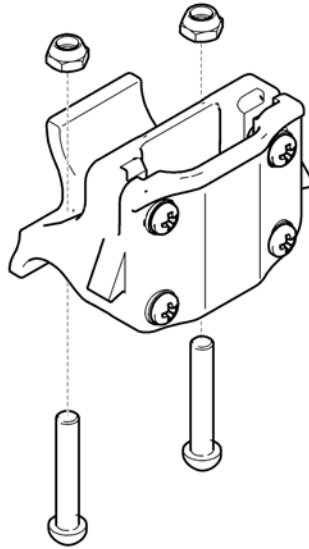

SPS1434680

1508028

SpinX armst.bev blok ps

1