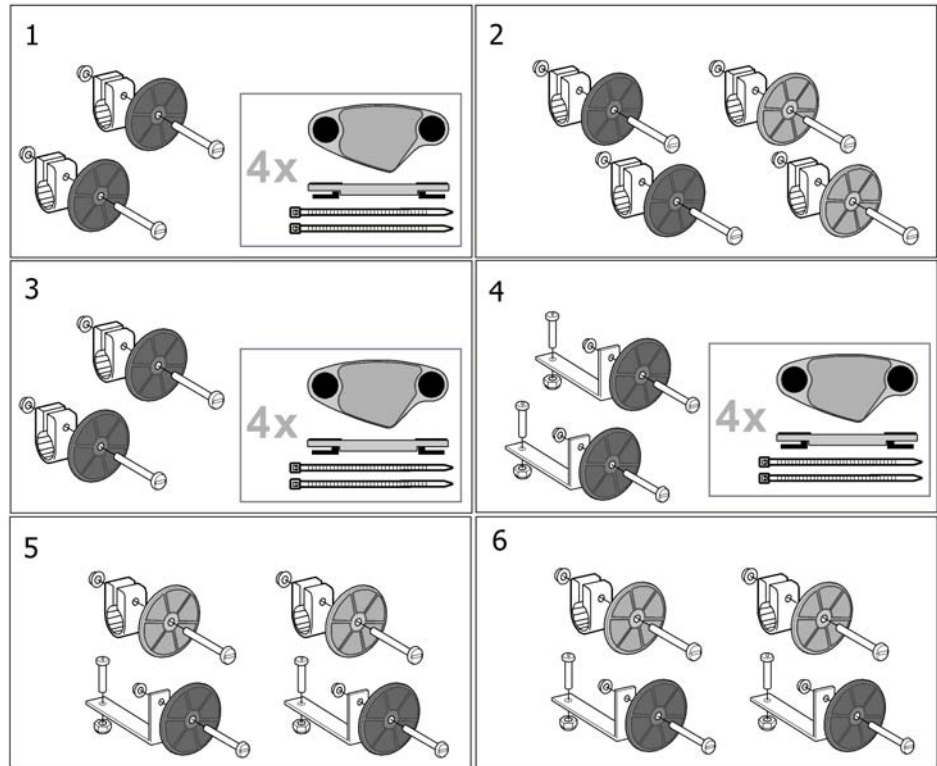

20-26"	16"
Azalea	1	2
Dahlia	1	2
Clematis	1	-
Focus	4	6
Spin^x	1	-
Spirea², Spirea^{4NG}	4	5
XLT, XLT Max	3	-

1	SP5206655	(Reflector kit (Wheel Rear Spoked))	1
2	SP5254249	(Reflector kit (Wheel rear 16") Azalea Clematis)	1
3	5206640	Rea reflectorkit cpl. Comf/xlt	1
4	5104965	$eflector set cpl >04/00	1
5	1435760	$pirea2 reflector kit	1
6	1546559	(Reflector Kit Dahlia (wheel 16"))	1