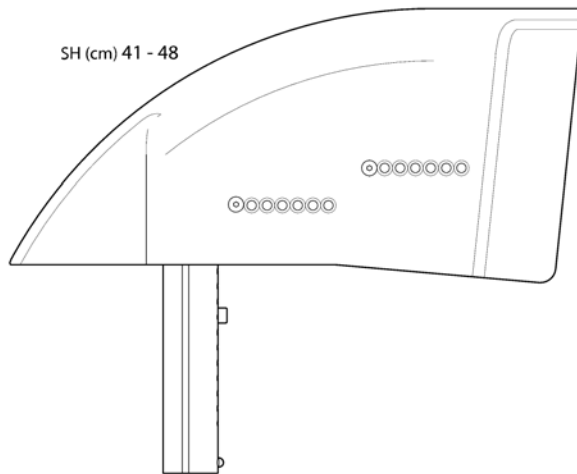

	SH (cm)	L	R
	41 - 48	1	2
	50,5 - 53	3	4

SPS 1484562

1	1484563	SpinX spatbord hoog li carbon look zh50,5-53 ps	1
2	1484562	SpinX spatbord hoog re carbon look zh50,5-53 ps	1
3	1484737	SpinX spatbord laag li carbon look	1
4	1484564	SpinX spatbord laag re carbon look	1