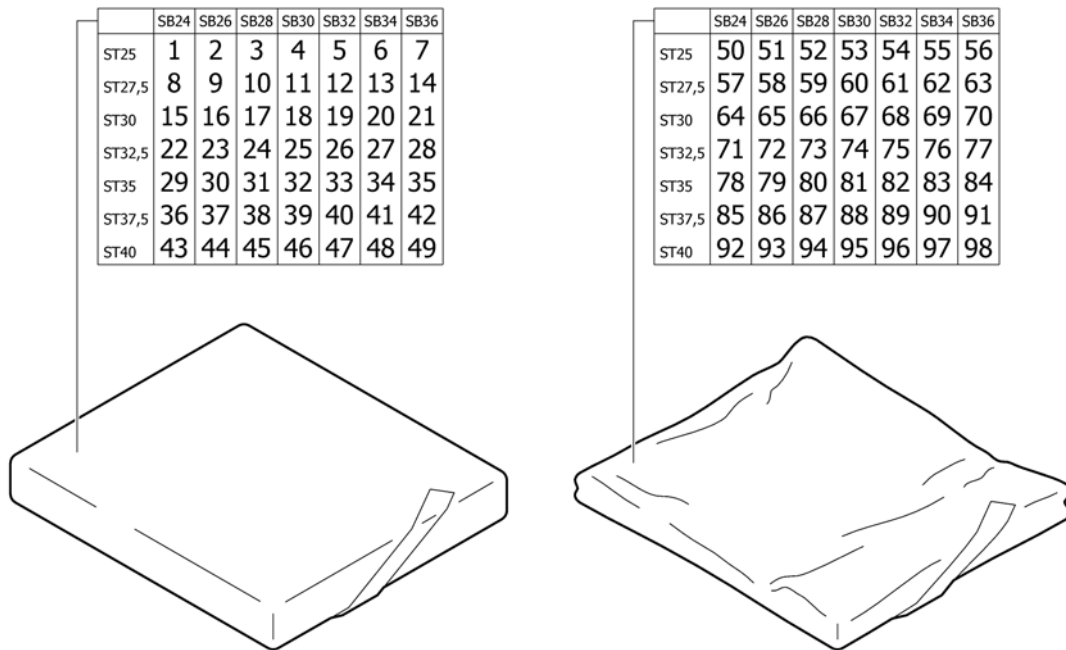

Seat cushion

Pos.	Part number	Description	Valid from → until	Qty
1	1516406	Seat cushion SB24 ST25 black complete		1
2	1516407	Seat cushion SB26 ST25 black complete		1
3	1516408	Seat cushion SB28 ST25 black complete		1
4	1516409	Seat cushion SB30 ST25 black complete		1
5	1516410	Seat cushion SB32 ST25 black complete		1
6	1516411	Seat cushion SB34 ST25 black complete		1
7	1516412	Seat cushion SB36 ST25 black complete		1
8	1516420	Seat cushion SB24 ST27,5 black complete		1
9	1516421	Seat cushion SB26 ST27,5 black complete		1
10	1516422	Seat cushion SB28 ST27,5 black complete		1
11	1516423	Seat cushion SB30 ST27,5 black complete		1
12	1516424	Seat cushion SB32 ST27,5 black complete		1
13	1516425	Seat cushion SB34 ST27,5 black complete		1
14	1516426	Seat cushion SB36 ST27,5 black complete		1
15	1516434	Seat cushion SB24 ST30 black complete		1
16	1516435	Seat cushion SB26 ST30 black complete		1
17	1516436	Seat cushion SB28 ST30 black complete		1
18	1516437	Seat cushion SB30 ST30 black complete		1
19	1516438	Seat cushion SB32 ST30 black complete		1
20	1516439	Seat cushion SB34 ST30 black complete		1
21	1516440	Seat cushion SB36 ST30 black complete		1
22	1516490	Seat cushion SB24 ST32,5 black complete		1
23	1516491	Seat cushion SB26 ST32,5 black complete		1
24	1516492	Seat cushion SB28 ST32,5 black complete		1
25	1516493	Seat cushion SB30 ST32,5 black complete		1
26	1516518	Seat cushion SB32 ST32,5 black complete		1
27	1516519	Seat cushion SB34 ST32,5 black complete		1
28	1516520	Seat cushion SB36 ST32,5 black complete		1
29	1516547	Seat cushion SB24 ST35 black complete		1
30	1516548	Seat cushion SB26 ST35 black complete		1
31	1516560	Seat cushion SB28 ST35 black complete		1