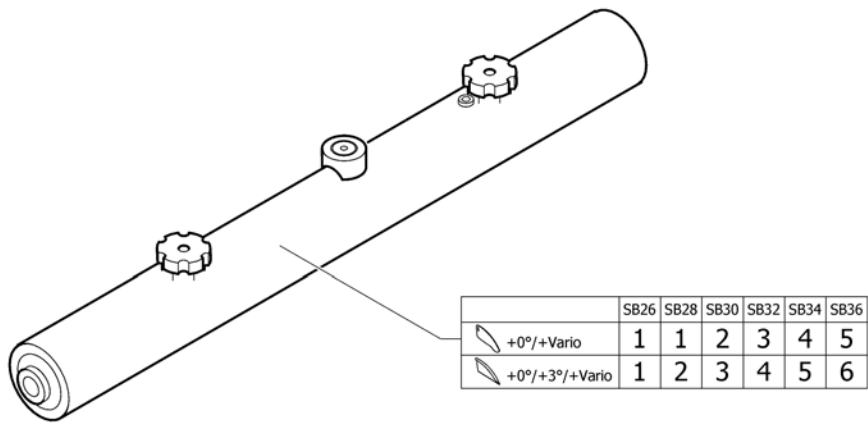

Axle tube Vario-Ax

Pos.	Part number	Description	Valid from → until	Qty
1	1507605	Vario-Ax complete 275mm <i>Replaces 1487980</i>		1
2	1507607	Vario-Ax complete 295mm <i>Replaces 1487981</i>		1
3	1507608	Vario-Ax complete 315mm <i>Replaces 1416989</i>		1
4	1507609	Vario-Ax complete 335mm <i>Replaces 1487982</i>		1
5	1507611	Vario-Ax complete 355mm <i>Replaces 1487983</i>		1
6	1507612	Vario-Ax complete 375mm <i>Replaces 907.1161</i>		1