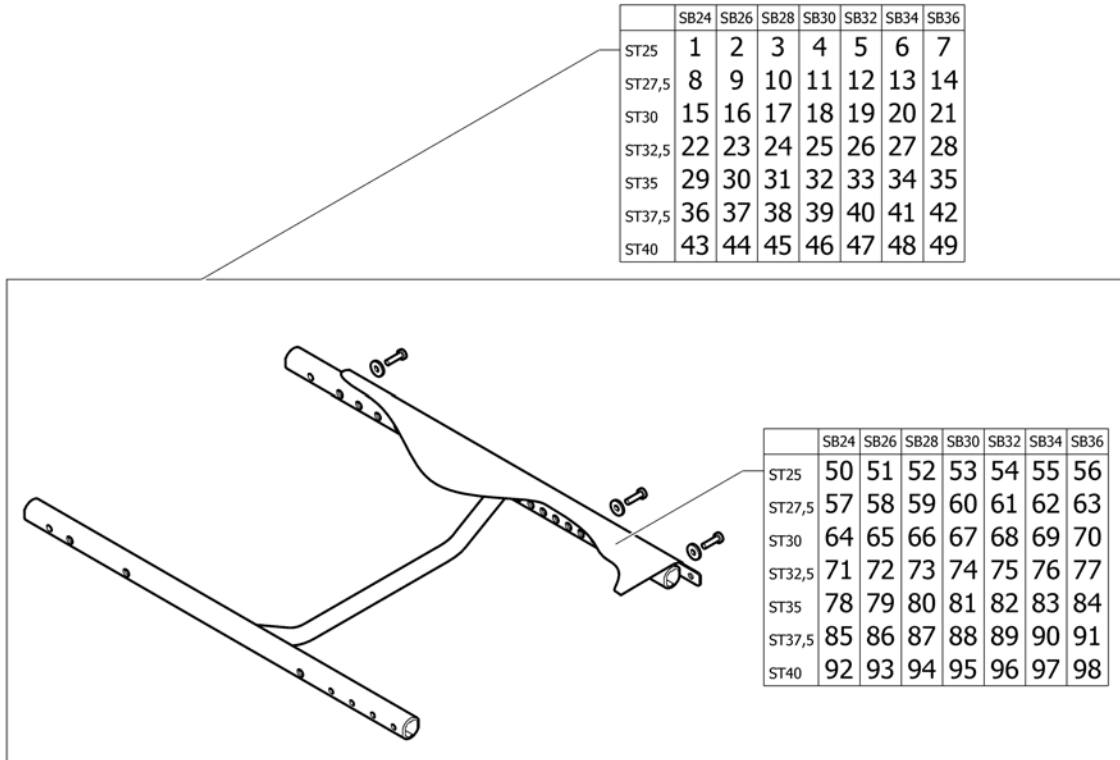

Seat frame, cover standard

Pos.	Part number	Description	Valid from → until	Qty
1	1484608	Seat module complete for frame Junior SB24 ST25		1
2	1484615	Seat module complete for frame Junior SB26 ST25		1
3	1484622	Seat module complete for frame Junior SB28 ST25		1
4	1484629	Seat module complete for frame Junior SB30 ST25		1
5	1484860	Seat module complete for frame Junior SB32 ST25		1
6	1484867	Seat module complete for frame Junior SB34 ST25		1
7	1485050	Seat module complete for frame Junior SB36 ST25		1
8	1484609	Seat module complete for frame Junior SB24 ST27.5		1
9	1484616	Seat module complete for frame Junior SB26 ST27.5		1
10	1484623	Seat module complete for frame Junior SB28 ST27.5		1
11	1484630	Seat module complete for frame Junior SB30 ST27.5		1
12	1484861	Seat module complete for frame Junior SB32 ST27.5		1
13	1484868	Seat module complete for frame Junior SB34 ST27.5		1
14	1485051	Seat module complete for frame Junior SB36 ST27.5		1
15	1484610	Seat module complete for frame Junior SB24 ST30		1
16	1484617	Seat module complete for frame Junior SB26 ST30		1
17	1484624	Seat module complete for frame Junior SB28 ST30		1
18	1484631	Seat module complete for frame Junior SB30 ST30		1
19	1484862	Seat module complete for frame Junior SB32 ST30		1
20	1485048	Seat module complete for frame Junior SB34 ST30		1
21	1485052	Seat module complete for frame Junior SB36 ST30		1
22	1484611	Seat module complete for frame Junior SB24 ST32.5		1
23	1484618	Seat module complete for frame Junior SB26 ST32.5		1
24	1484625	Seat module complete for frame Junior SB28 ST32.5		1
25	1484856	Seat module complete for frame Junior SB30 ST32.5		1
26	1484863	Seat module complete for frame Junior SB32 ST32.5		1
27	1485049	Seat module complete for frame Junior SB34 ST32.5		1
28	1485053	Seat module complete for frame Junior SB36 ST32.5		1
29	1484612	Seat module complete for frame Junior SB24 ST35		1
30	1484619	Seat module complete for frame Junior SB26 ST35		1
31	1484626	Seat module complete for frame Junior SB28 ST35		1