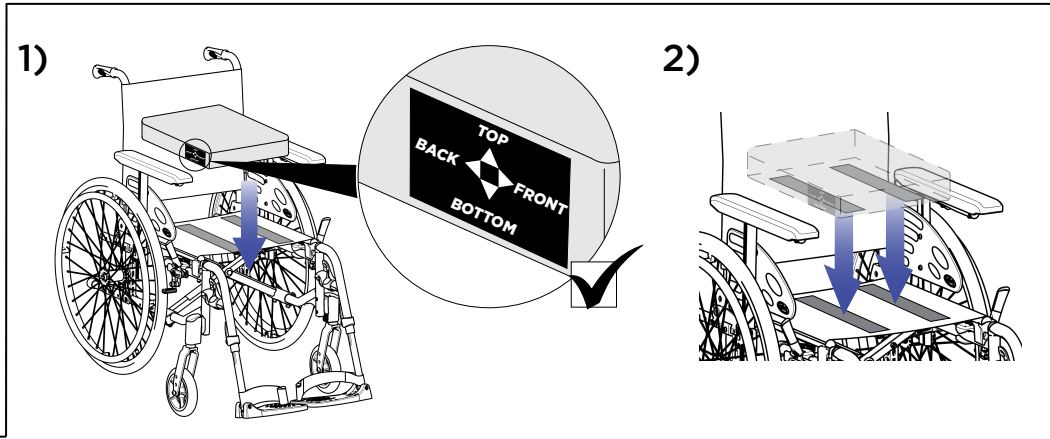

Quick Instruction for Use for Invacare® Cushion Range

www.invacare.eu.com

Matrix® Libra		1.6 - 3.5 kg	136 - 227 kg	310 - 560 mm	360 - 560 mm	89 mm	80 °C
Matrix® Flo-Tech® Solution Xtra		3.1 kg	140 kg	310 - 560 mm	360 - 610 mm	76 mm	80 °C
Matrix® Flo-Tech® Image		1.8 kg	140 kg	330 - 530 mm	360 - 510 mm	76 mm	80 °C
Matrix® Contour Visco	Standard	1.6 kg	51 - 127 kg	330 - 530 mm	360 - 510 mm	120 mm	80 °C
	Lite	1.3 kg	32 - 127 kg	250 - 530 mm	250 - 510 mm	76 mm	80 °C
Matrix® Contour Visco NG		1.5 - 2.5 kg	40 - 140 kg	405 - 530 mm	380 - 555 mm	100 mm	80 °C
Matrix® Flo-Tech® Contour	Standard	1.4 kg	152 - 191 kg	330 - 560 mm	360 - 610 mm	76 mm	80 °C
	Lite	1.5 kg	127 kg	250 - 530 mm	250 - 510 mm	76 mm	80 °C