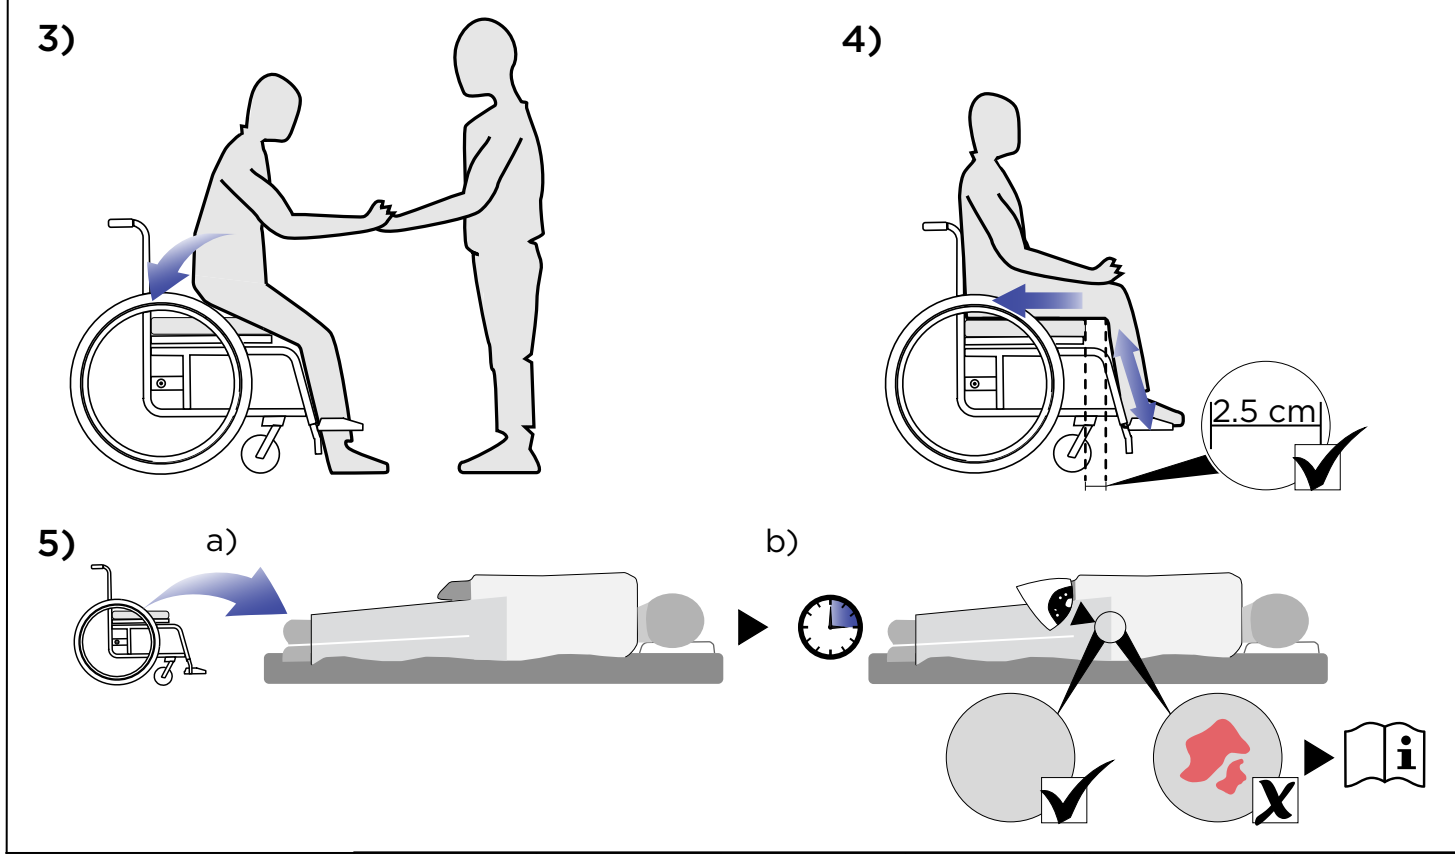

Quick Instruction for Use for Invacare® Cushion Range

www.invacare.eu.com

Matrix® Libra		1.6 - 3.5 kg	136 - 227 kg	310 - 560 mm	360 - 560 mm	89 mm	80 °C
Matrix® Flo-Tech® Solution Xtra		3.1 kg	140 kg	310 - 560 mm	360 - 610 mm	76 mm	80 °C
Matrix® Flo-Tech® Image		1.8 kg	140 kg	330 - 530 mm	360 - 510 mm	76 mm	80 °C
Matrix® Contour Visco	Standard	1.6 kg	51 - 127 kg	330 - 530 mm	360 - 510 mm	120 mm	80 °C
	Lite	1.3 kg	32 - 127 kg	250 - 530 mm	250 - 510 mm	76 mm	80 °C
Matrix® Contour Visco NG		1.5 - 2.5 kg	40 - 140 kg	405 - 530 mm	380 - 555 mm	100 mm	80 °C
Matrix® Flo-Tech® Contour	Standard	1.4 kg	152 - 191 kg	330 - 560 mm	360 - 610 mm	76 mm	80 °C
	Lite	1.5 kg	127 kg	250 - 530 mm	250 - 510 mm	76 mm	80 °C