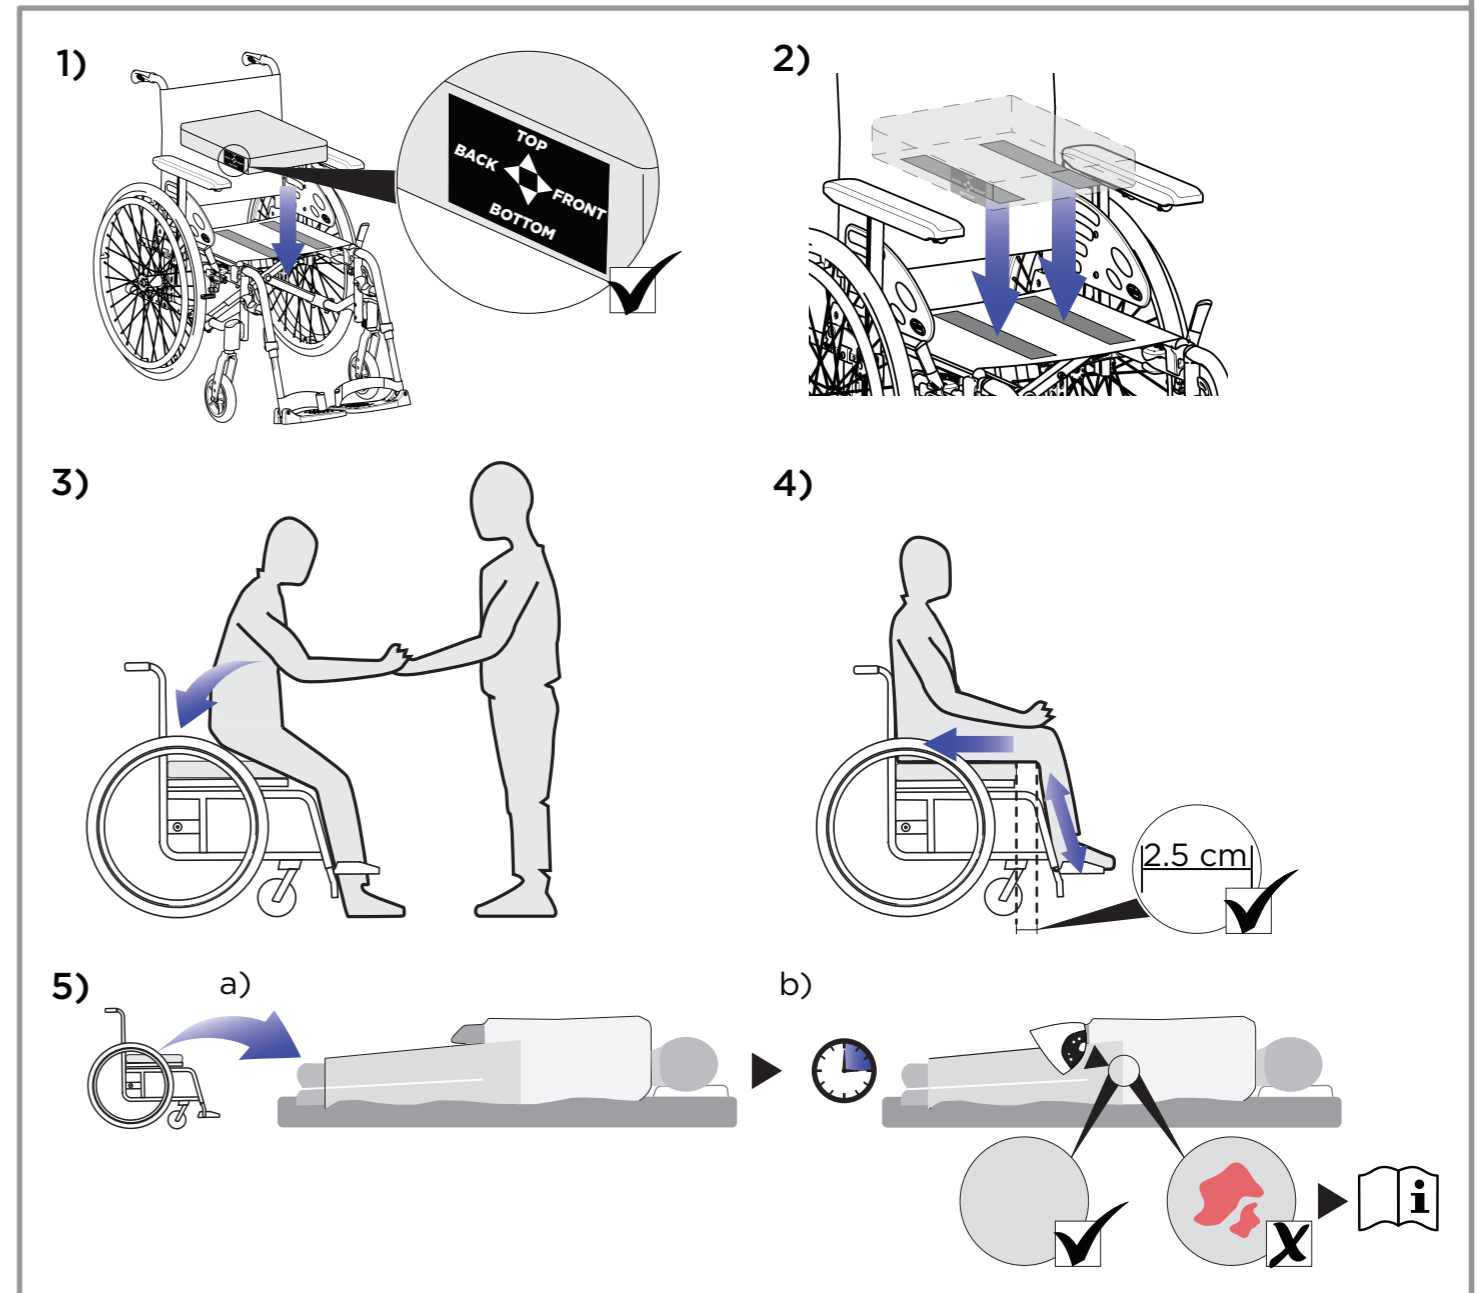

United Kingdom & Ireland:
Invacare Limited
Pencoed Technology Park,
Pencoed
Bridgend CF35 5AQ
Tel: (44) (0) 1656 776 200
uk@invacare.com
www.invacare.co.uk

France:
Invacare Poirier SAS
Route de St Roch
F-37230 Fondettes
Tel: (33) (0)2 47 62 64 66
Fax: (33) (0)2 47 42 12 24
contactfr@invacare.com
www.invacare.fr

Danmark:
Invacare A/S
Sdr. Ringvej 37
DK-2605 Brøndby
Tel: (45) (0)36 90 00 00
Fax: (45) (0)36 90 00 01
denmark@invacare.com
www.invacare.dk

Norge:
Besøksadresse:
(Office addresses)
Invacare AS
Brynsveien 16
0667 Oslo
Tel: (47) 22 57 95 00
norway@invacare.com
www.invacare.no

Norge:
Vareleveringsadresse:
(Storage / Technical dep)
Invacare AS
Østensjøveien 19
0661 Oslo
teknisk@invacare.com
www.invacare.no

Sverige:
Invacare AB
Fagerstagatan 9
S-163 53 Spånga
Tel: (46) (0)8 761 70 90
Fax: (46) (0)8 761 81 08
sweden@invacare.com
www.invacare.se

Suomi:
Camp Mobility
Patamäenkatu 5,
33900 Tampere
Puhelin 09-35076310
info@campmobility.fi
www.campmobility.fi

Invacare UK Operations Limited
Pencoed Technology Park
Pencoed Bridgend CF35 5AQ
UK

Invacare Portugal, Lda
Rua Estrada Velha 949
4465-784 Leça do Balio
Portugal