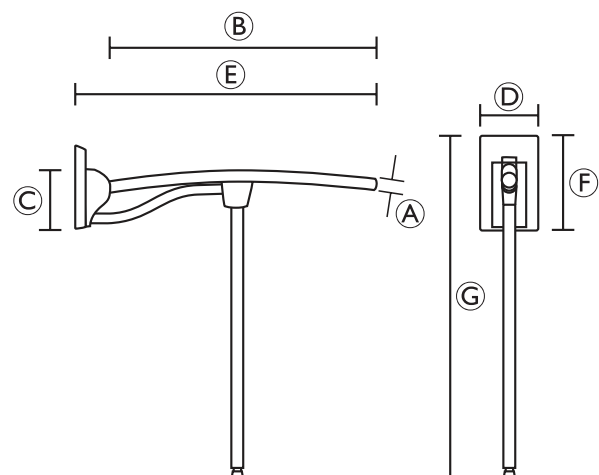

Futura R7762

Futura R7770

Futura R7765

- Ruimtebesparend: gemonteerd aan de wand en inklapbaar wanneer niet in gebruik
- De armsteun wordt vergrendeld in de bovenste positie
- Verkrijgbaar met of zonder toiletrolhouder
- Verkrijgbaar met of zonder hoogteinstelbare steunpoot voor extra stabiliteit
- Steunpoot vouwt automatisch in wanneer de armleuning wordt opgeklapt
- Verkrijgbaar met of zonder comfortabele armleggers en sierkapjes

Futura R7772

Futura R7773

Futura R7780

Technische gegevens

	R7762	R7772
Doorsnede armsteun (A)	32 mm	32 mm
Lengte armsteun (B) ¹⁾	420 - 920 mm	420 - 920 mm
Hoogte armsteun (C)	135 mm	135 mm
Totale breedte (D)	135 mm	135 mm
Totale lengte (E) ¹⁾	500 - 1000 mm	500 - 1000 mm
Hoogte bevestigingsplaat (F)	220 mm	220 mm
Hoogte steunpoot (G)	-	750 - 850 mm
Gewicht ¹⁾	ca. 3 kg	ca. 3,5 kg
Max. gebruikersgewicht	125 kg	125 kg
Kleur	Wit	Wit

1) Afhankelijk van de gekozen lengte van de armsteun.