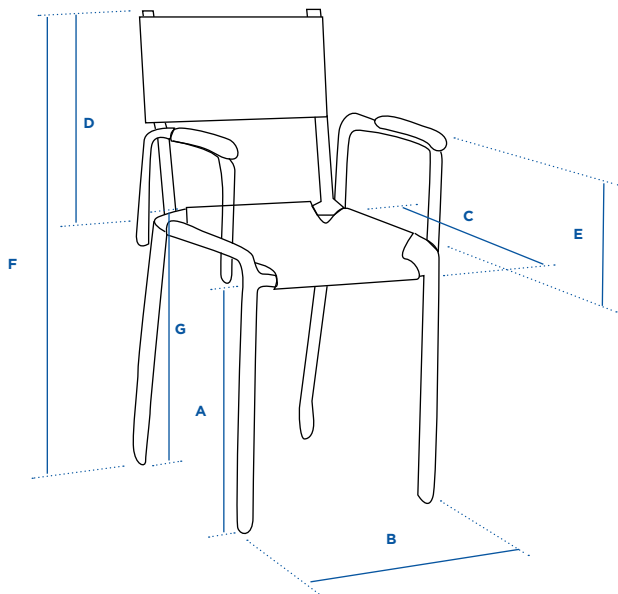

Opmeetformulier Revato Specials

Cliënt gegevens

Gewicht _____ kg

Lengte _____ mm

Revato Douche-/toiletstoelen

Afwijkende maatvoeringen van standaardconfiguratie 77_____,073

Wanneer u een stoel met een afwijkende maat wilt bestellen, meet dan volgens de hieronder aangegeven maatvoeringen.

A = **Zithoogte** (vloer - bovenkant zitting/kussen) _____ mm

B = **Zitbreedte** (buitenkant buis - buitekant buis) _____ mm

C = **Zitdiepte** (voorkant buis - voorkant buis) _____ mm

D = **Rughoogte** (bovenkant buis - bovenkant buis) _____ mm

E = **Armlegger hoogte** (bovenkant buis - bovenkant armlegger) _____ mm

F = **Totale hoogte** (vloer - bovenkant buis) _____ mm

G = **Zithoogte achterzijde** invullen indien Wig stand gewenst is (vloer-bovenkant zitting/kussen) _____ mm

Armsteunen:

Opklapbaar   Vast

Opening frame:

Voor   Achter

Gat:

Sleutelvorm   Rond

Extra's:

Wig stand (let op: vul ook G in)

Verplaatsen as 24" wiel

RVS ondersteek

Toiletemmer met deksel