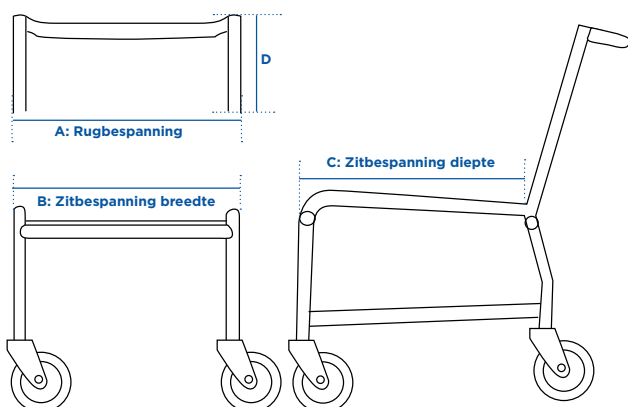

### Gat:

Sleutelvorm      Rond

### Extra's:

Wig stand (let op: vul ook G in)

Verplaatsen as 24" wiel

RVS ondersteek

Toiletemmer met deksel

## Revato stoelbespanningen

A: **Rugbespanning** (buitenkant buis - buitekant buis) \_\_\_\_\_ mm

B: **Zitbespanning breedte** (buitenkant buis - buitekant buis) \_\_\_\_\_ mm

C: **Zitbespanning diepte** (voorkant voorste dwarsbuis - voorkant achterste dwarsbuis) \_\_\_\_\_ mm