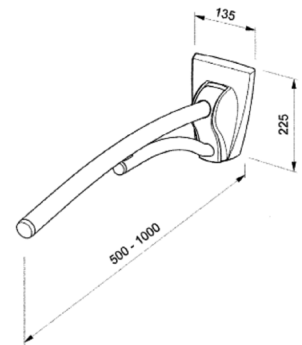

Plaats:

Referentie:

Datum:

◆ Standaardconfiguratie □ Optie **GM** Optie zonder meerprijs **POA** Prijs op aanvraag

Code	Omschrijving	€
Toiletbeugel Revato Futura R7762 en R7765 - Standaard		
	De R7762 en 7765 Revato toiletbeugels beschikken over de volgende kenmerken: Opklapbaar, handgreep van de beugel heeft een diameter van 32mm voor een betere grip. Hoekstukken zijn vervaardigd uit slagvast ABS kunststof. De stalen buizen zijn voorzien van een Rilsan coating.	
R7762/50WHITE	Toiletbeugel Futura 500 mm, wit	119,00
R7762/60WHITE	Toiletbeugel Futura 600 mm, wit	120,00
R7762/70WHITE	Toiletbeugel Futura 700 mm, wit	123,00
R7762/80WHITE	Toiletbeugel Futura 800 mm, wit	133,00
R7762/90WHITE	Toiletbeugel Futura 900 mm, wit	136,00
R7762/100WHITE	Toiletbeugel Futura 1000 mm, wit	139,00
R7765/50WHITE	Toiletbeugel Futura met toiletrolhouder 500 mm, wit	155,00
R7765/60WHITE	Toiletbeugel Futura met toiletrolhouder 600 mm, wit	159,00
R7765/70WHITE	Toiletbeugel Futura met toiletrolhouder 700 mm, wit	164,00
R7765/80WHITE	Toiletbeugel Futura met toiletrolhouder 800 mm, wit	170,00
R7765/90WHITE	Toiletbeugel Futura met toiletrolhouder 900 mm, wit	172,00
R7765/100WHITE	Toiletbeugel Futura met toiletrolhouder 1000 mm, wit	177,00
Toiletbeugelset Revato Futura R7770 - Comfort met toiletrolhouder		
	De R7770 Revato toiletbeugelset beschikt over de volgende kenmerken: Opklapbaar, handgreep van de beugel heeft een diameter van 32 mm voor een betere grip. Hoekstukken zijn vervaardigd uit slagvast ABS kunststof. De stalen buizen zijn voorzien van een Rilsan coating. Eén beugel is voorzien van een toiletrolhouder. Voorzien van comfortabele armleggers. Lasverbindingen zijn voorzien van een sierkapje.	
R7770/50WHITE	Toiletbeugel Futura (set) 500 mm, wit	335,00
R7770/60WHITE	Toiletbeugel Futura (set) 600 mm, wit	341,00
R7770/70WHITE	Toiletbeugel Futura (set) 700 mm, wit	345,00
R7770/80WHITE	Toiletbeugel Futura (set) 800 mm, wit	350,00
R7770/90WHITE	Toiletbeugel Futura (set) 900 mm, wit	353,00
R7770/100WHITE	Toiletbeugel Futura (set) 1000 mm, wit	357,00
Toiletbeugel Revato Futura R7772 en R7773 - Standaard met steunpoot		
	De R7772 en 7773 Revato toiletbeugels beschikken over de volgende kenmerken: Opklapbaar en voorzien van een steunpoot voor hogere stabiliteit, handgreep van de beugel heeft een diameter van 32 mm voor een betere grip. Hoekstukken zijn vervaardigd uit slagvast ABS kunststof. De stalen buizen zijn voorzien van een Rilsan coating.	
R7772/60WHITE	Toiletbeugel Futura 600 mm, wit	184,00
R7772/70WHITE	Toiletbeugel Futura 700 mm, wit	186,00
R7772/80WHITE	Toiletbeugel Futura 800 mm, wit	190,00
R7772/90WHITE	Toiletbeugel Futura 900 mm, wit	195,00
R7772/100WHITE	Toiletbeugel Futura 1000 mm, wit	203,00