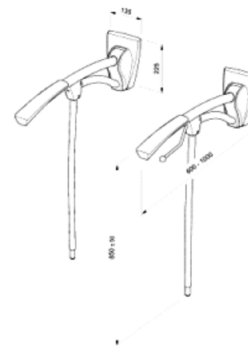

R7773/60WHITE	Toiletbeugel Futura met toiletrolhouder 600 mm, wit	204,00
R7773/70WHITE	Toiletbeugel Futura met toiletrolhouder 700 mm, wit	206,00
R7773/80WHITE	Toiletbeugel Futura met toiletrolhouder 800 mm, wit	209,00
R7773/90WHITE	Toiletbeugel Futura met toiletrolhouder 900 mm, wit	213,00
R7773/100WHITE	Toiletbeugel Futura met toiletrolhouder 1000 mm, wit	221,00

Toiletbeugelset Revato Futura R7780 - Comfort met steunpoot en toiletrolhouder

	De R7780 Revato toiletbeugelset beschikt over de volgende kenmerken: Opklapbaar en voorzien van een steunpoot voor hogere stabiliteit, handgreep van de beugel heeft een diameter van 32 mm voor een betere grip. Hoekstukken zijn vervaardigd uit slagvast ABS kunststof. De stalen buizen zijn voorzien van een Rilsan coating. Eén beugel is voorzien van een toiletrolhouder. Voorzien van comfortabele armleggers. Lasverbindingen zijn voorzien van een sierkapje.	
R7780/60WHITE	Toiletbeugel Futura (set) 600 mm, wit	401,00
R7780/70WHITE	Toiletbeugel Futura (set) 700 mm, wit	407,00
R7780/80WHITE	Toiletbeugel Futura (set) 800 mm, wit	411,00
R7780/90WHITE	Toiletbeugel Futura (set) 900 mm, wit	416,00
R7780/100WHITE	Toiletbeugel Futura (set) 1000 mm, wit	423,00

Losse componenten en toebehoren

R7763	Console, vloermontage ten behoeve van Futura toiletbeugels	119,00
R7765WHITE	Toiletrolhouder Futura, wit	24,00
R7766	Armlegger voor toiletbeugel Futura	66,00

Raadpleeg het hoofdstuk Retail Producten verderop voor meer sanitaire hulpmiddelen.