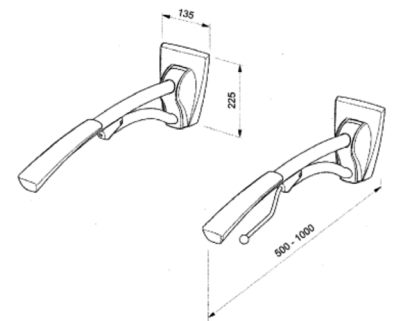

Plaats:

Referentie:

Datum:

◆ Standaardconfiguratie □ Optie **GM** Optie zonder meerprijs **POA** Prijs op aanvraag

Code	Omschrijving	€
Toiletbeugel Revato Futura R7762 en R7765 - Standaard		
	De R7762 en 7765 Revato toiletbeugels beschikken over de volgende kenmerken: Opklapbaar, handgreep van de beugel heeft een diameter van 32mm voor een betere grip. Hoekstukken zijn vervaardigd uit slagvast ABS kunststof. De stalen buizen zijn voorzien van een Rilsan coating.	
R7762/50WHITE	Toiletbeugel Futura 500 mm, wit	119,00
R7762/60WHITE	Toiletbeugel Futura 600 mm, wit	120,00
R7762/70WHITE	Toiletbeugel Futura 700 mm, wit	123,00
R7762/80WHITE	Toiletbeugel Futura 800 mm, wit	133,00
R7762/90WHITE	Toiletbeugel Futura 900 mm, wit	136,00
R7762/100WHITE	Toiletbeugel Futura 1000 mm, wit	139,00
R7765/50WHITE	Toiletbeugel Futura met toiletrolhouder 500 mm, wit	155,00
R7765/60WHITE	Toiletbeugel Futura met toiletrolhouder 600 mm, wit	159,00
R7765/70WHITE	Toiletbeugel Futura met toiletrolhouder 700 mm, wit	164,00
R7765/80WHITE	Toiletbeugel Futura met toiletrolhouder 800 mm, wit	170,00
R7765/90WHITE	Toiletbeugel Futura met toiletrolhouder 900 mm, wit	172,00
R7765/100WHITE	Toiletbeugel Futura met toiletrolhouder 1000 mm, wit	177,00
Toiletbeugelset Revato Futura R7770 - Comfort met toiletrolhouder		
	De R7770 Revato toiletbeugelset beschikt over de volgende kenmerken: Opklapbaar, handgreep van de beugel heeft een diameter van 32 mm voor een betere grip. Hoekstukken zijn vervaardigd uit slagvast ABS kunststof. De stalen buizen zijn voorzien van een Rilsan coating. Eén beugel is voorzien van een toiletrolhouder. Voorzien van comfortabele armleggers. Lasverbindingen zijn voorzien van een sierkapje.	
R7770/50WHITE	Toiletbeugel Futura (set) 500 mm, wit	335,00
R7770/60WHITE	Toiletbeugel Futura (set) 600 mm, wit	341,00
R7770/70WHITE	Toiletbeugel Futura (set) 700 mm, wit	345,00
R7770/80WHITE	Toiletbeugel Futura (set) 800 mm, wit	350,00
R7770/90WHITE	Toiletbeugel Futura (set) 900 mm, wit	353,00
R7770/100WHITE	Toiletbeugel Futura (set) 1000 mm, wit	357,00
Toiletbeugel Revato Futura R7772 en R7773 - Standaard met steunpoot		
	De R7772 en 7773 Revato toiletbeugels beschikken over de volgende kenmerken: Opklapbaar en voorzien van een steunpoot voor hogere stabiliteit, handgreep van de beugel heeft een diameter van 32 mm voor een betere grip. Hoekstukken zijn vervaardigd uit slagvast ABS kunststof. De stalen buizen zijn voorzien van een Rilsan coating.	
R7772/60WHITE	Toiletbeugel Futura 600 mm, wit	184,00
R7772/70WHITE	Toiletbeugel Futura 700 mm, wit	186,00
R7772/80WHITE	Toiletbeugel Futura 800 mm, wit	190,00
R7772/90WHITE	Toiletbeugel Futura 900 mm, wit	195,00
R7772/100WHITE	Toiletbeugel Futura 1000 mm, wit	203,00