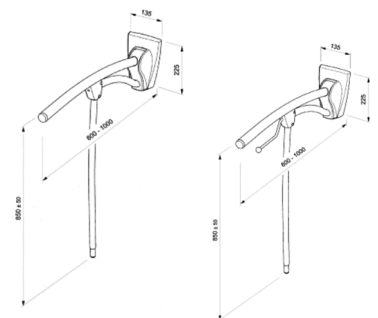

Plaats:

Referentie:

Datum:

◆ Standaardconfiguratie □ Optie **GM** Optie zonder meerprijs **POA** Prijs op aanvraag

Code	Omschrijving	€
Toiletbeugel Revato Futura R7762 en R7765 - Standaard		
	De R7762 en 7765 Revato toiletbeugels beschikken over de volgende kenmerken: Opklapbaar, handgreep van de beugel heeft een diameter van 32mm voor een betere grip. Hoekstukken zijn vervaardigd uit slagvast ABS kunststof. De stalen buizen zijn voorzien van een Rilsan coating.	
R7762/50WHITE	Toiletbeugel Futura 500 mm, wit	119,00
R7762/60WHITE	Toiletbeugel Futura 600 mm, wit	120,00
R7762/70WHITE	Toiletbeugel Futura 700 mm, wit	123,00
R7762/80WHITE	Toiletbeugel Futura 800 mm, wit	133,00
R7762/90WHITE	Toiletbeugel Futura 900 mm, wit	136,00
R7762/100WHITE	Toiletbeugel Futura 1000 mm, wit	139,00
R7765/50WHITE	Toiletbeugel Futura met toiletrolhouder 500 mm, wit	155,00
R7765/60WHITE	Toiletbeugel Futura met toiletrolhouder 600 mm, wit	159,00
R7765/70WHITE	Toiletbeugel Futura met toiletrolhouder 700 mm, wit	164,00
R7765/80WHITE	Toiletbeugel Futura met toiletrolhouder 800 mm, wit	170,00
R7765/90WHITE	Toiletbeugel Futura met toiletrolhouder 900 mm, wit	172,00
R7765/100WHITE	Toiletbeugel Futura met toiletrolhouder 1000 mm, wit	177,00
Toiletbeugelset Revato Futura R7770 - Comfort met toiletrolhouder		
	De R7770 Revato toiletbeugelset beschikt over de volgende kenmerken: Opklapbaar, handgreep van de beugel heeft een diameter van 32 mm voor een betere grip. Hoekstukken zijn vervaardigd uit slagvast ABS kunststof. De stalen buizen zijn voorzien van een Rilsan coating. Eén beugel is voorzien van een toiletrolhouder. Voorzien van comfortabele armleggers. Lasverbindingen zijn voorzien van een sierkapje.	
R7770/50WHITE	Toiletbeugel Futura (set) 500 mm, wit	335,00
R7770/60WHITE	Toiletbeugel Futura (set) 600 mm, wit	341,00
R7770/70WHITE	Toiletbeugel Futura (set) 700 mm, wit	345,00
R7770/80WHITE	Toiletbeugel Futura (set) 800 mm, wit	350,00
R7770/90WHITE	Toiletbeugel Futura (set) 900 mm, wit	353,00
R7770/100WHITE	Toiletbeugel Futura (set) 1000 mm, wit	357,00
Toiletbeugel Revato Futura R7772 en R7773 - Standaard met steunpoot		
	De R7772 en 7773 Revato toiletbeugels beschikken over de volgende kenmerken: Opklapbaar en voorzien van een steunpoot voor hogere stabiliteit, handgreep van de beugel heeft een diameter van 32 mm voor een betere grip. Hoekstukken zijn vervaardigd uit slagvast ABS kunststof. De stalen buizen zijn voorzien van een Rilsan coating.	
R7772/60WHITE	Toiletbeugel Futura 600 mm, wit	184,00
R7772/70WHITE	Toiletbeugel Futura 700 mm, wit	186,00
R7772/80WHITE	Toiletbeugel Futura 800 mm, wit	190,00
R7772/90WHITE	Toiletbeugel Futura 900 mm, wit	195,00
R7772/100WHITE	Toiletbeugel Futura 1000 mm, wit	203,00